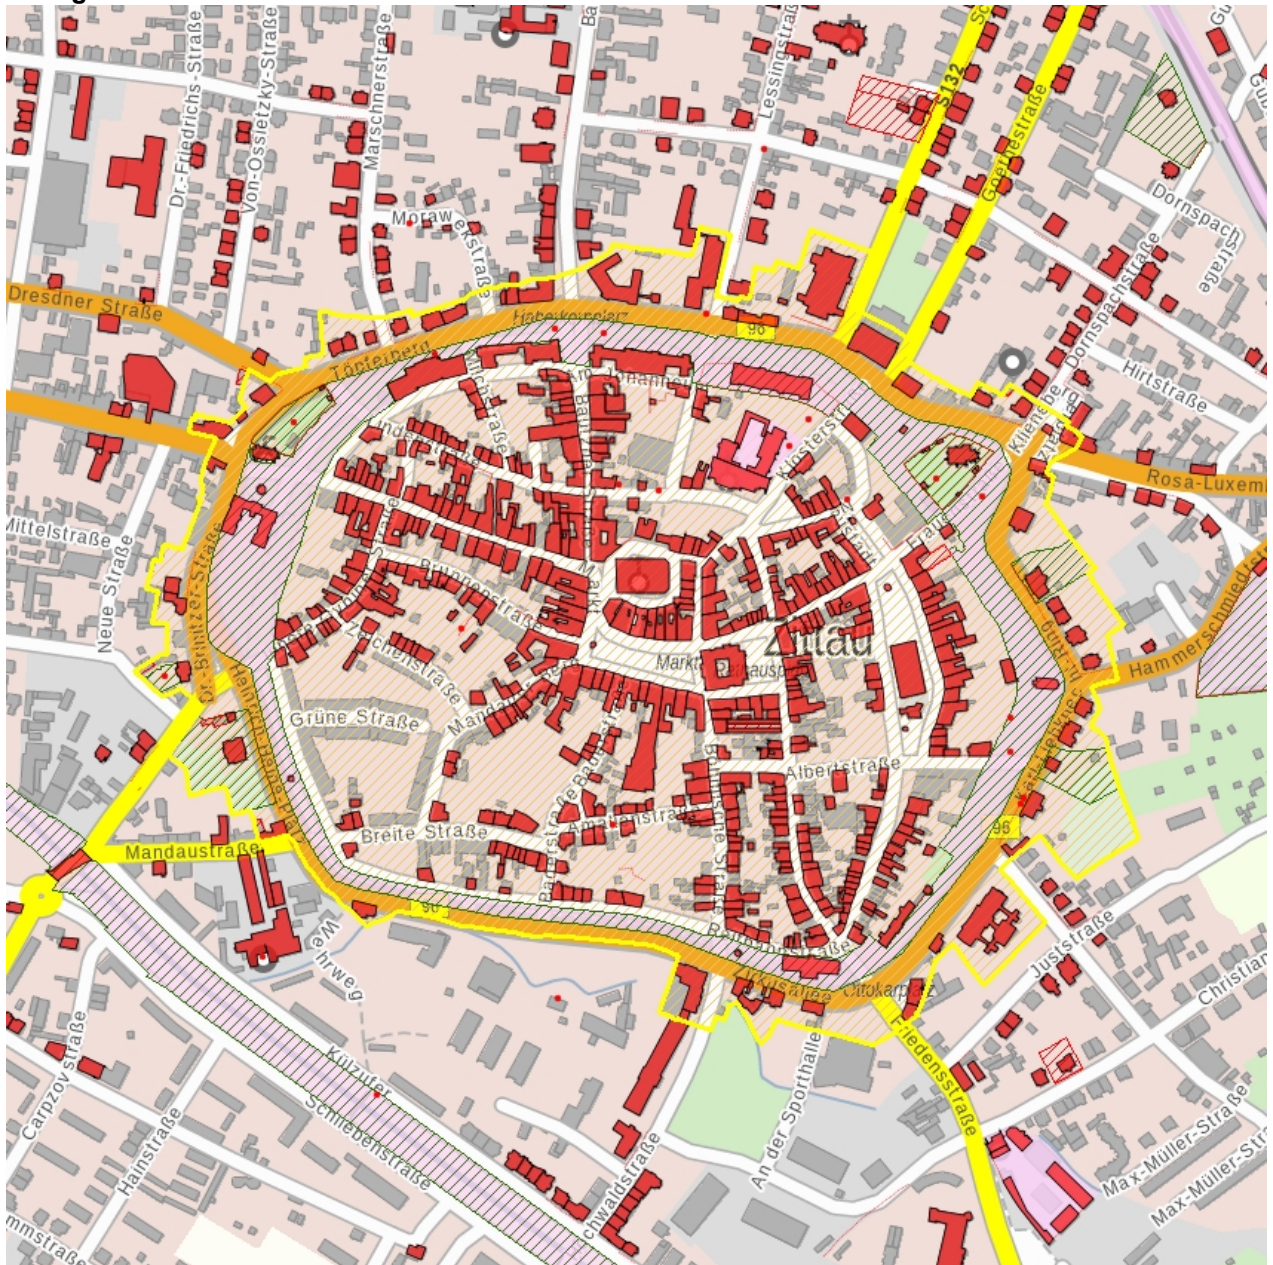

Auszug aus der Denkmalkarte

Dieses Dokument ist gemäß der Creative Commons-Lizenz CC-BY-NC-ND urheberrechtlich geschützt.