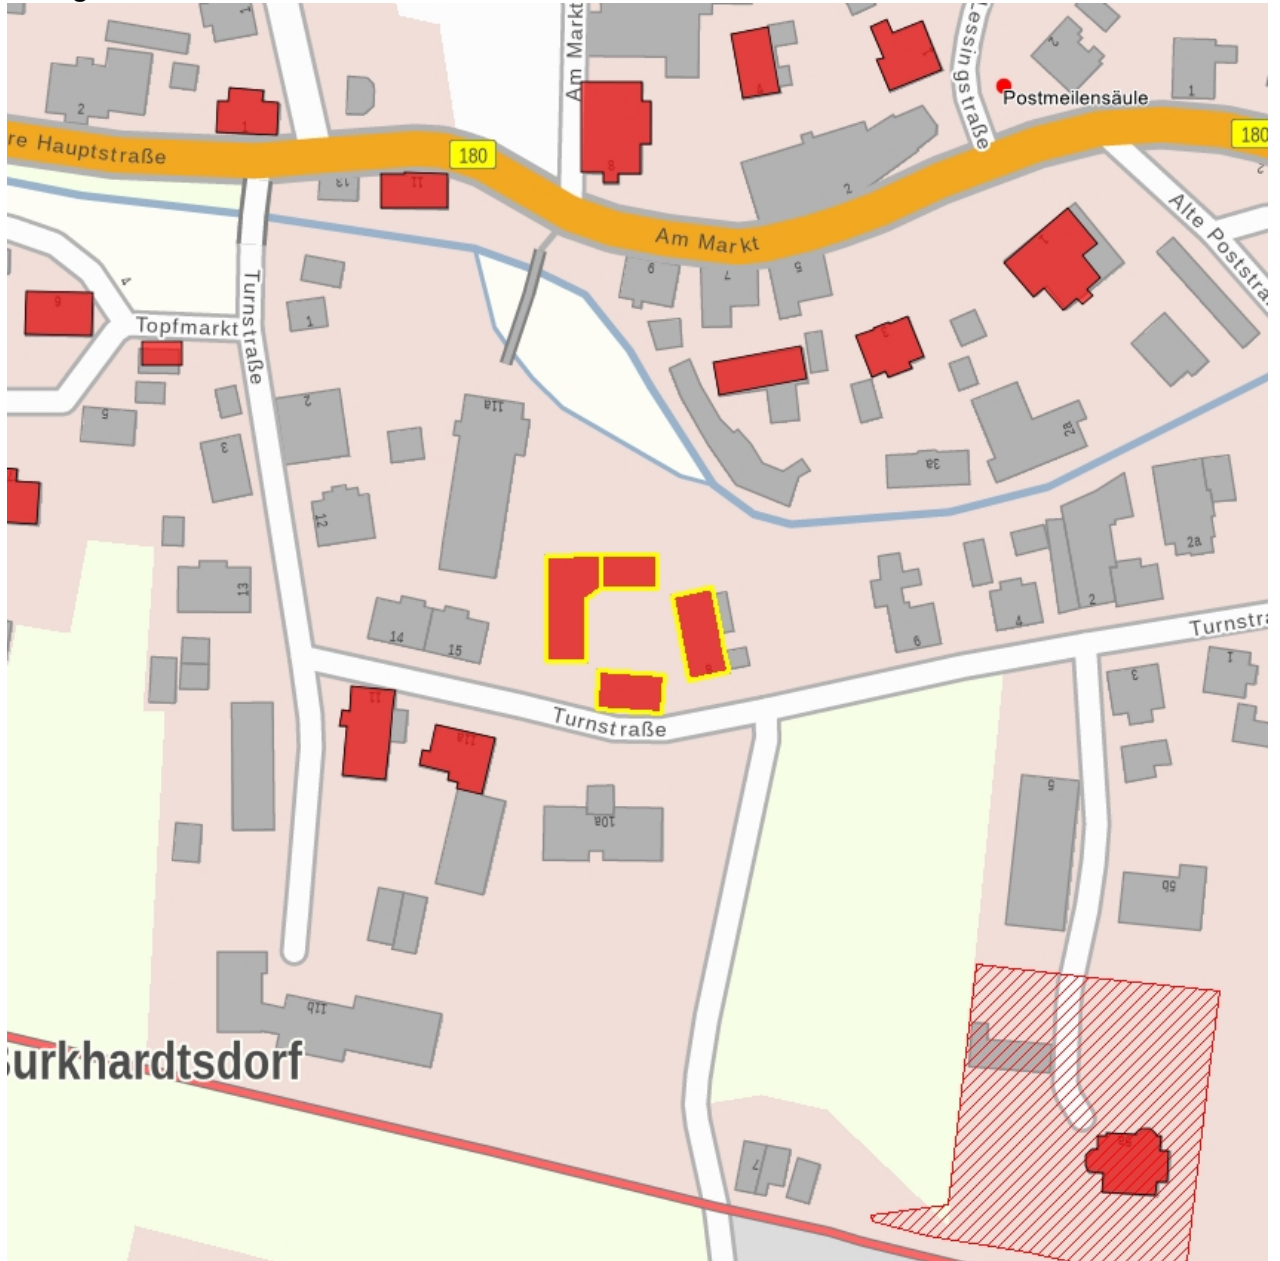

Fotonummer
Aufnahmejahr
Fotograf
Beschreibung

F 09301694 E

2014

Machold, Bärbel

Scheune des Vierseithofes, Straßengiebel und westliche Längsseite

Fotonummer
Aufnahmejahr
Fotograf
Beschreibung

F 09301694 F

2014

Machold, Bärbel

Südliches Seitengebäude des Vierseithofes

Auszug aus der Denkmalkarte

Dieses Dokument ist gemäß der Creative Commons-Lizenz CC-BY-NC-ND urheberrechtlich geschützt.