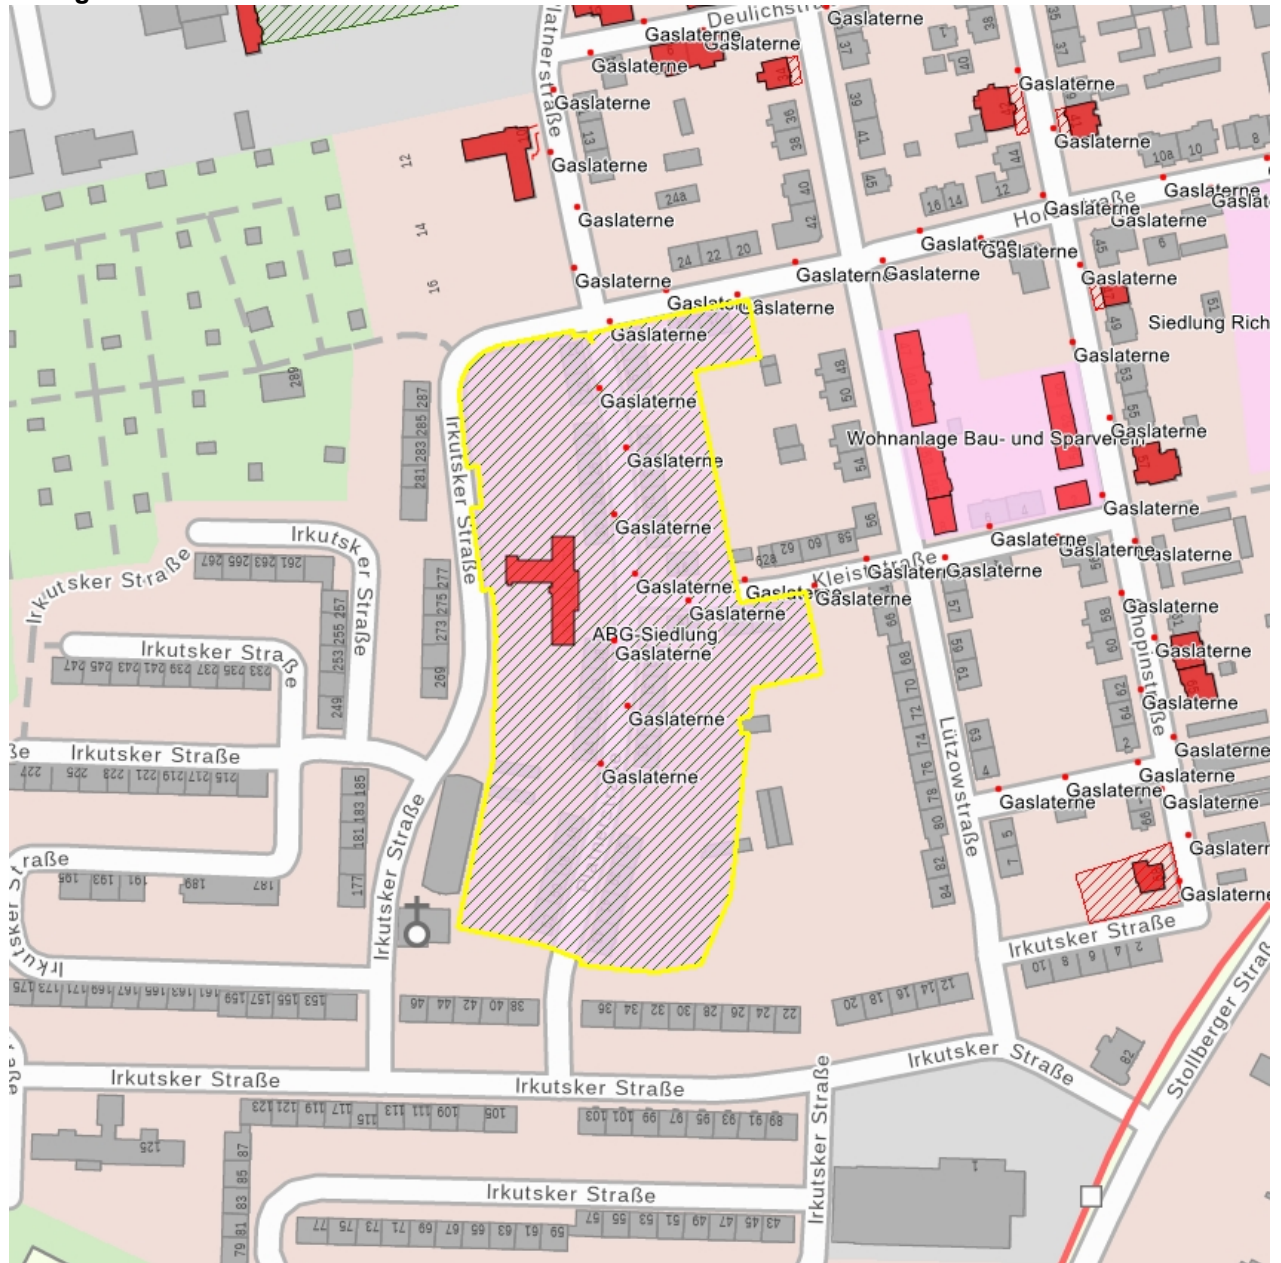

Auszug aus der Denkmalkarte

Dieses Dokument ist gemäß der Creative Commons-Lizenz CC-BY-NC-ND urheberrechtlich geschützt.