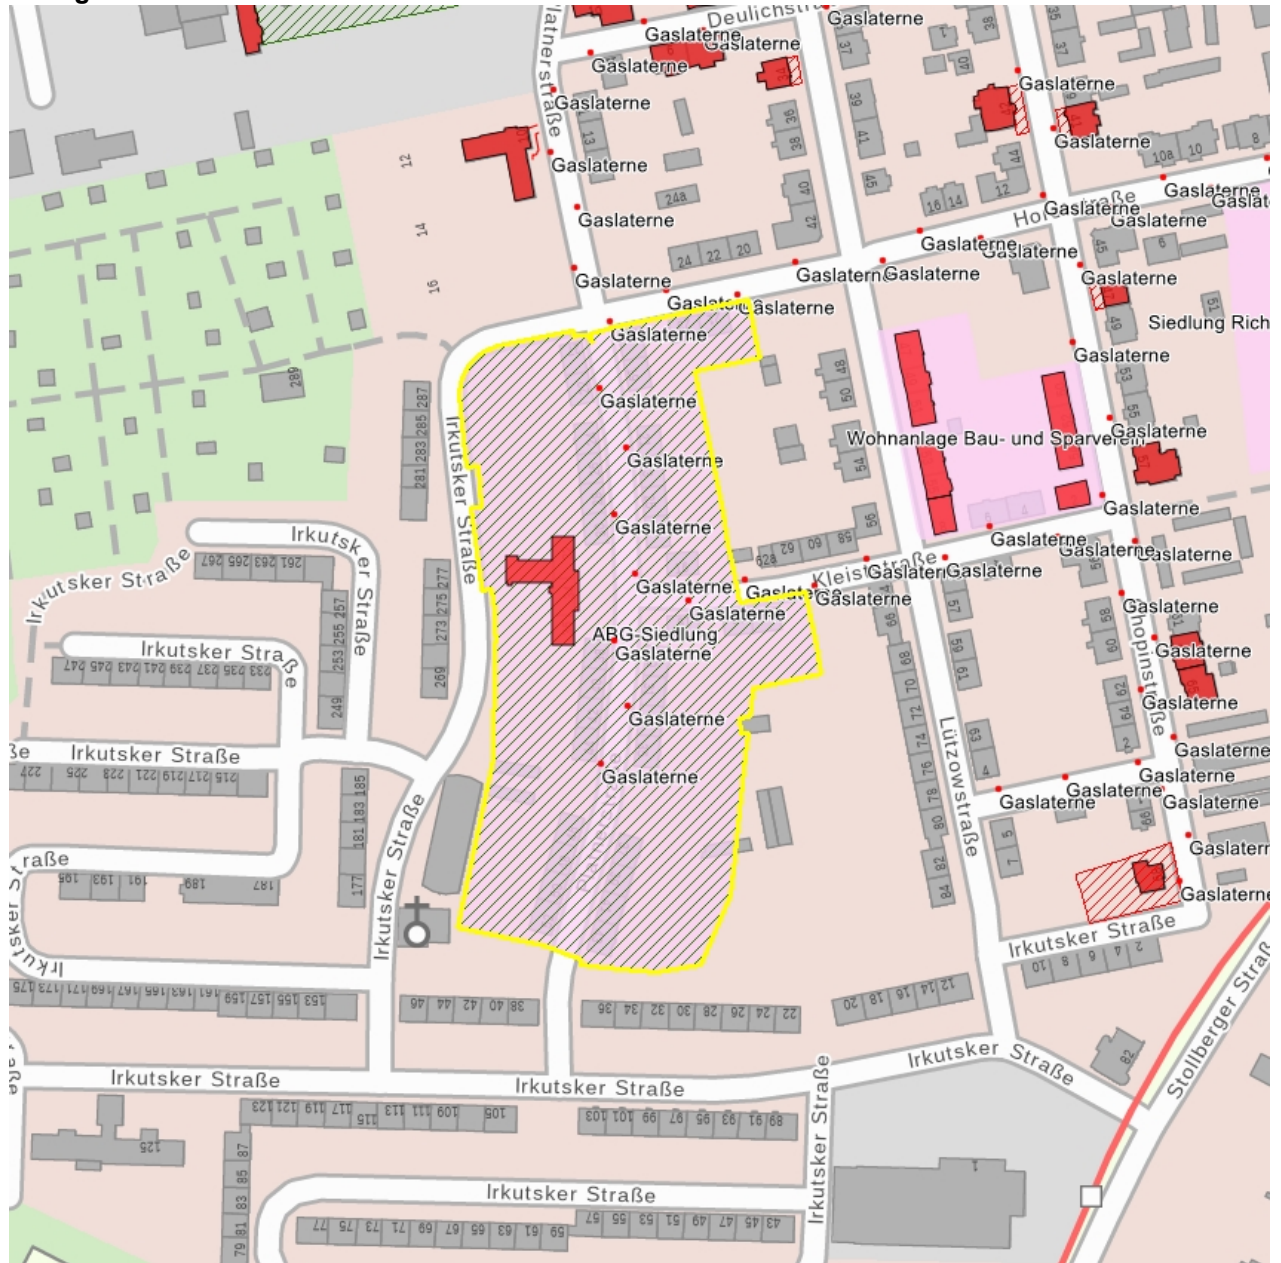

Auszug aus der Denkmalkarte

Dieses Dokument ist gemäß der Creative Commons-Lizenz CC-BY-NC-ND urheberrechtlich geschützt.