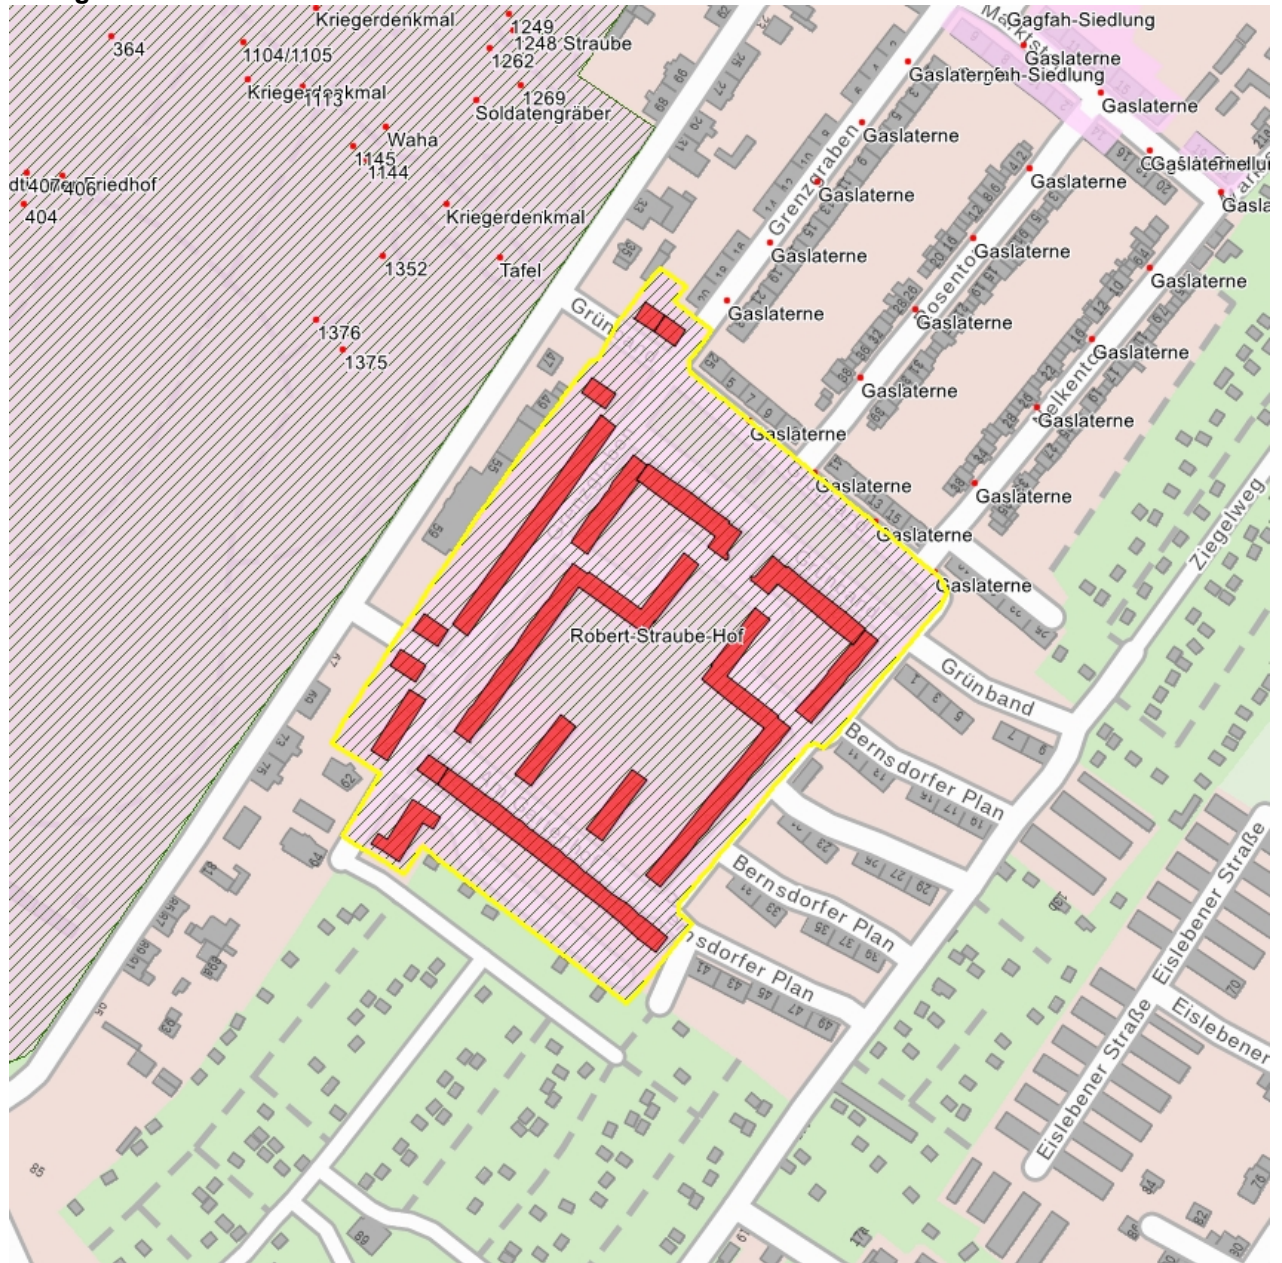

Auszug aus der Denkmalkarte

Dieses Dokument ist gemäß der Creative Commons-Lizenz CC-BY-NC-ND urheberrechtlich geschützt.