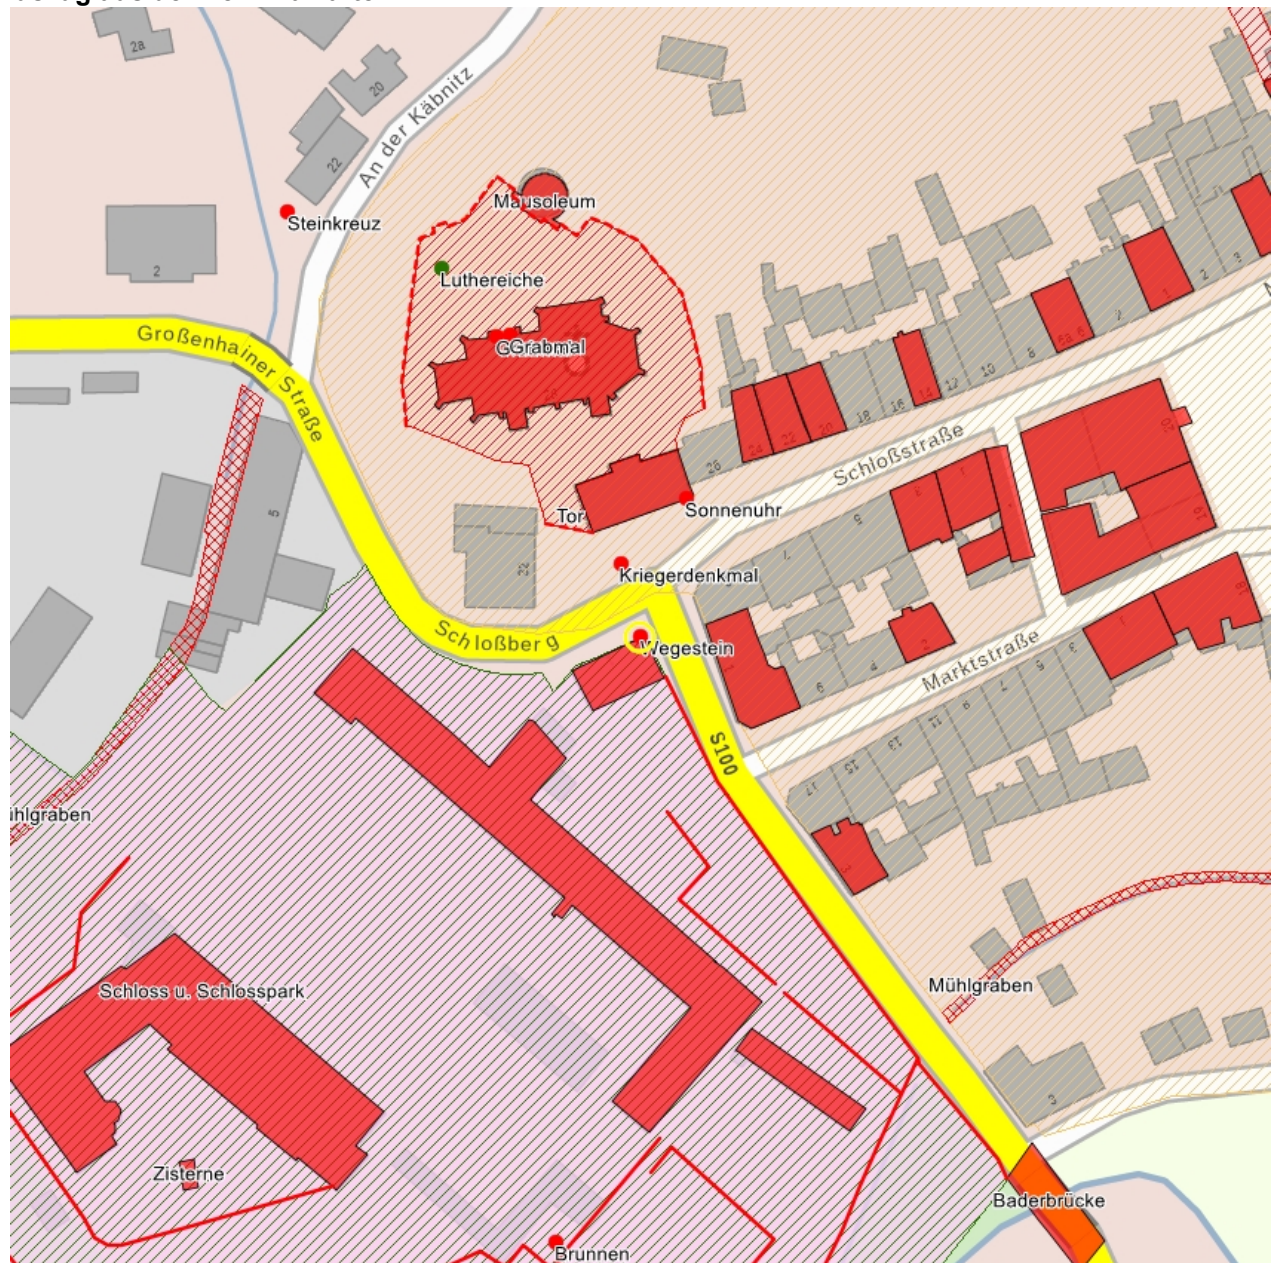

Auszug aus der Denkmalkarte

Dieses Dokument ist gemäß der Creative Commons-Lizenz CC-BY-NC-ND urheberrechtlich geschützt.