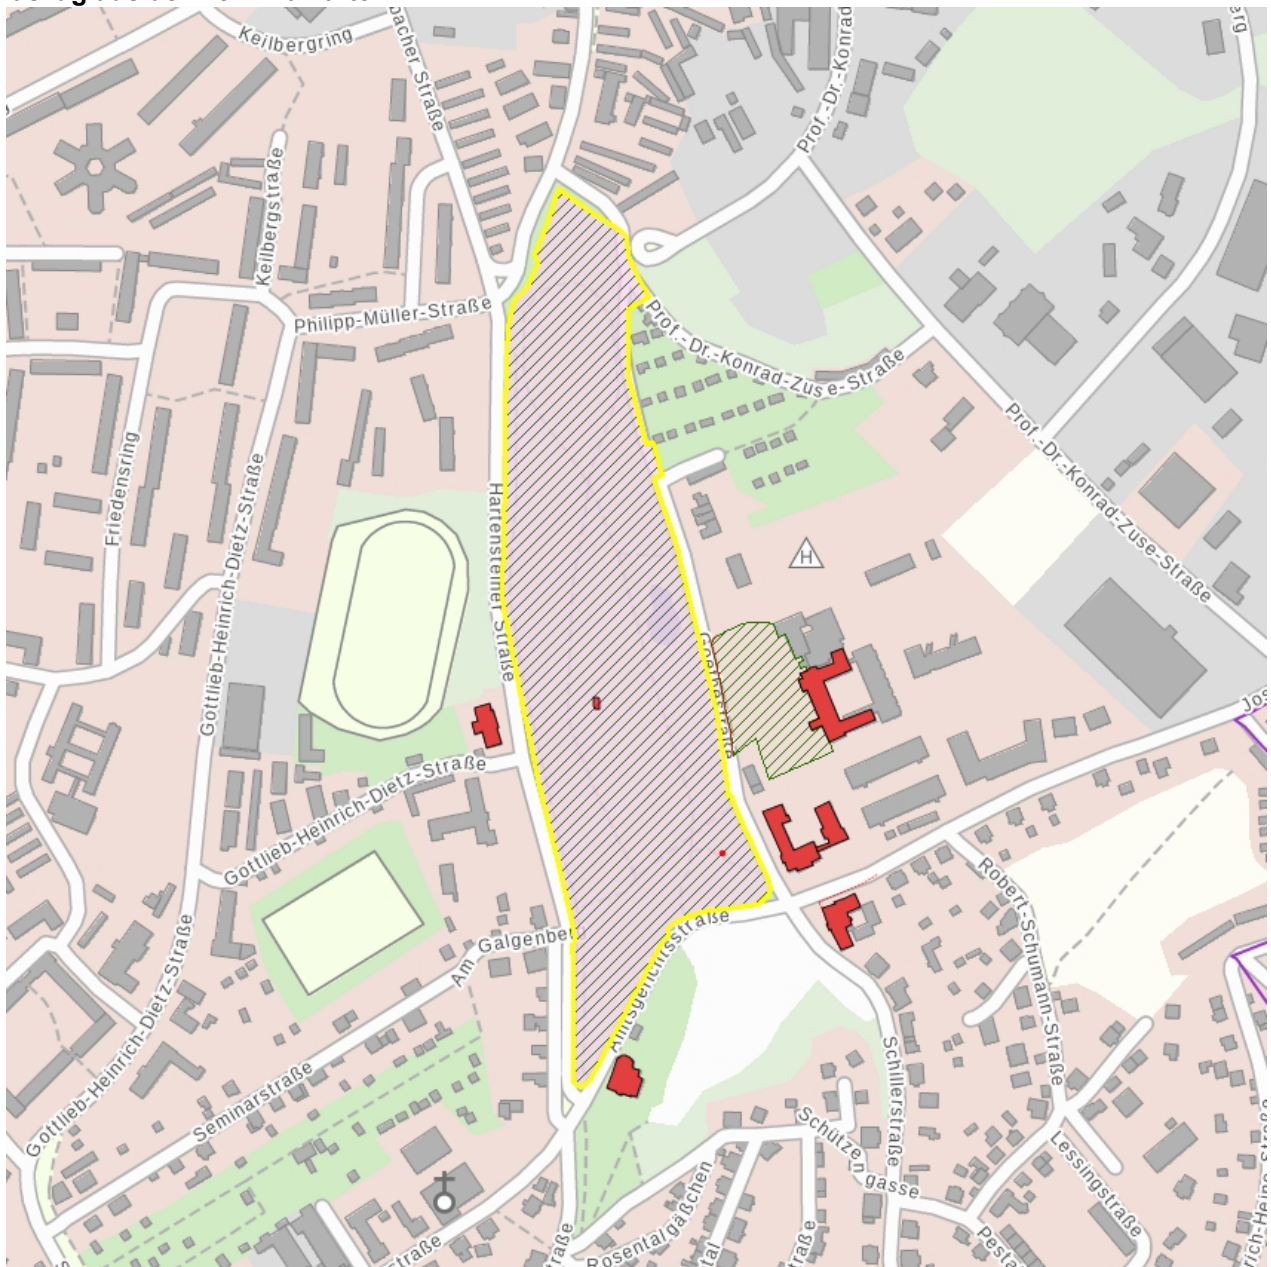

Kulturdenkmale im Freistaat Sachsen - Denkmaldokument

Obj.-Dok.-Nr. 09301580
Kreis Erzgebirgskreis
Gemeinde Schneeberg, Stadt
Anschrift Hartensteiner Straße -
Gem. * Fl-stck. * Flur Schneeberg * 1247/33
Bauwerksname Stadtpark (Sachgesamtheit)

Kurzcharakteristik

Sachgesamtheit Stadtpark, mit folgendem Einzeldenkmal: Pavillon (heute Voliere) - (siehe auch Einzeldenkmalliste Obj. 08958013) sowie Parkanlage (Gartendenkmal); landschaftlich gestalteter Parkbereich, mit gartenkünstlerischer, stadtbildprägender und ortshistorischer Bedeutung

Datierung um 1900 (Park)

Ausweisungsstelle Landesamt für Denkmalpflege Sachsen

Fotonummer	LXXXVII/8/17
Aufnahmejahr	2000
Fotograf	Krohm, Christoph; Lukas, Victoria
Beschreibung	Parkanlage

Auszug aus der Denkmalkarte