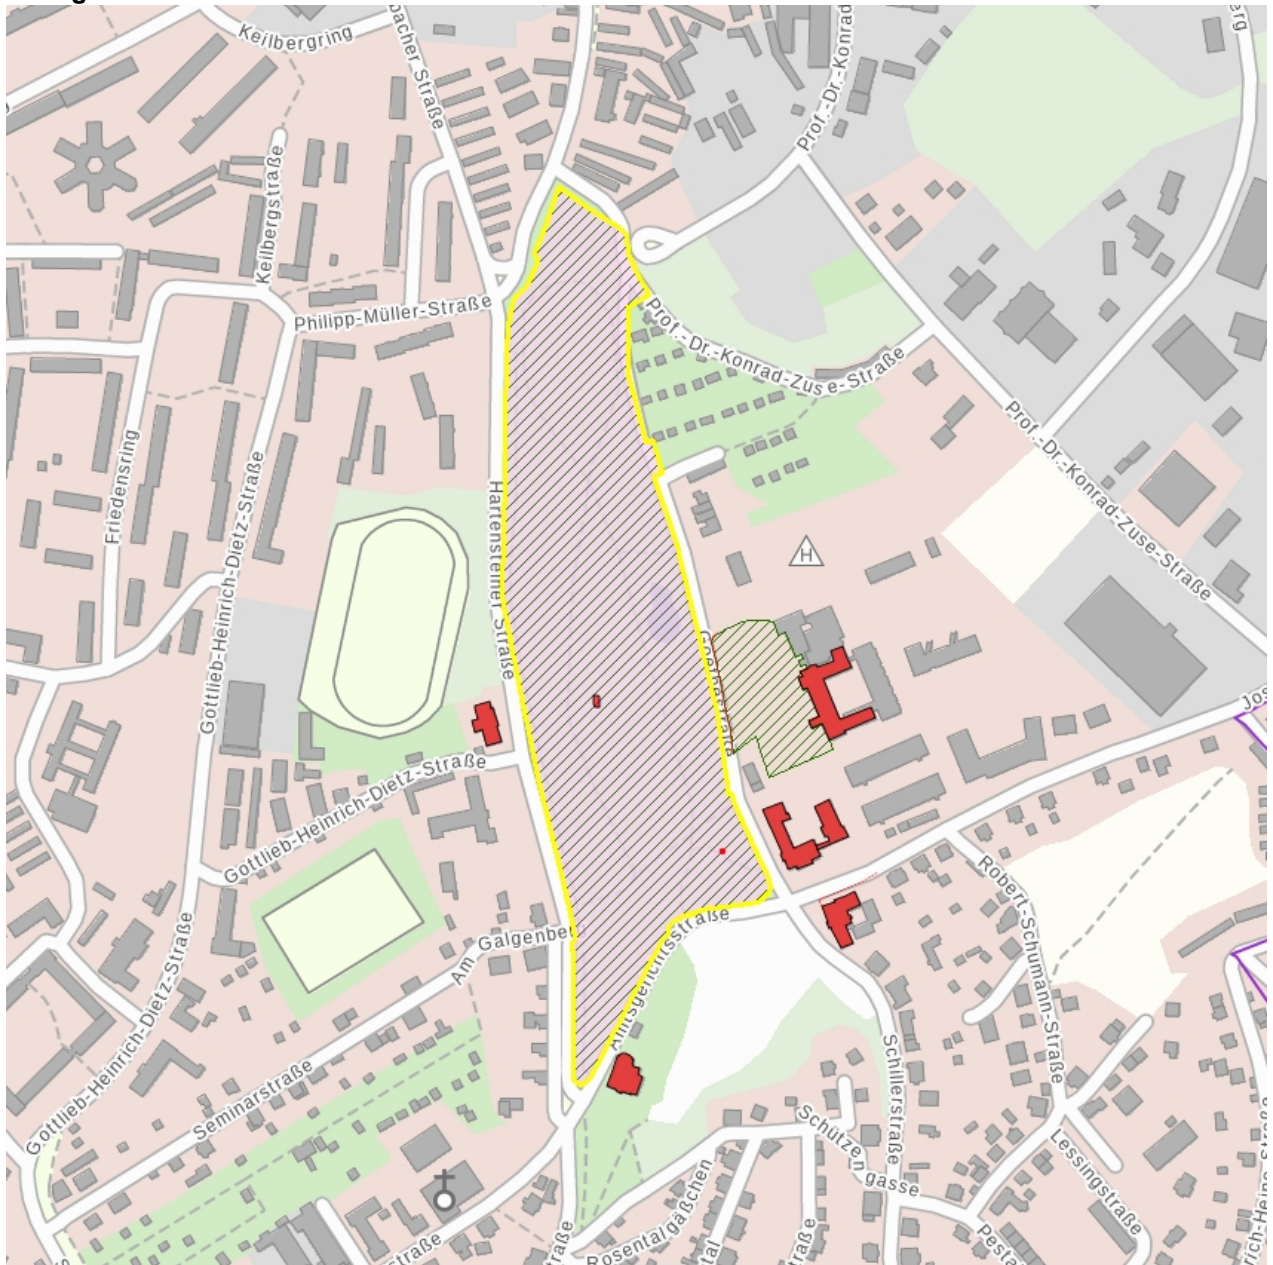

**Kulturdenkmale im Freistaat Sachsen -
Denkmaldokument**

Obj.-Dok.-Nr. 09301580
Kreis Erzgebirgskreis
Gemeinde Schneeberg, Stadt
Anschrift Hartensteiner Straße -
Gem. * Fl-stck. * Flur Schneeberg * 1247/33
Bauwerksname Stadtpark (Sachgesamtheit)

Kurzcharakteristik

Sachgesamtheit Stadtpark, mit folgendem Einzeldenkmal: Pavillon (heute Voliere) - (siehe auch Einzeldenkmalliste Obj. 08958013) sowie Parkanlage (Gartendenkmal); landschaftlich gestalteter Parkbereich, mit gartenkünstlerischer, stadtbildprägender und ortshistorischer Bedeutung

Datierung um 1900 (Park)

Ausweisungsstelle Landesamt für Denkmalpflege Sachsen

Fotonummer	LXXXVII/8/17
Aufnahmejahr	2000
Fotograf	Krohm, Christoph; Lukas, Victoria
Beschreibung	Parkanlage

Auszug aus der Denkmalkarte