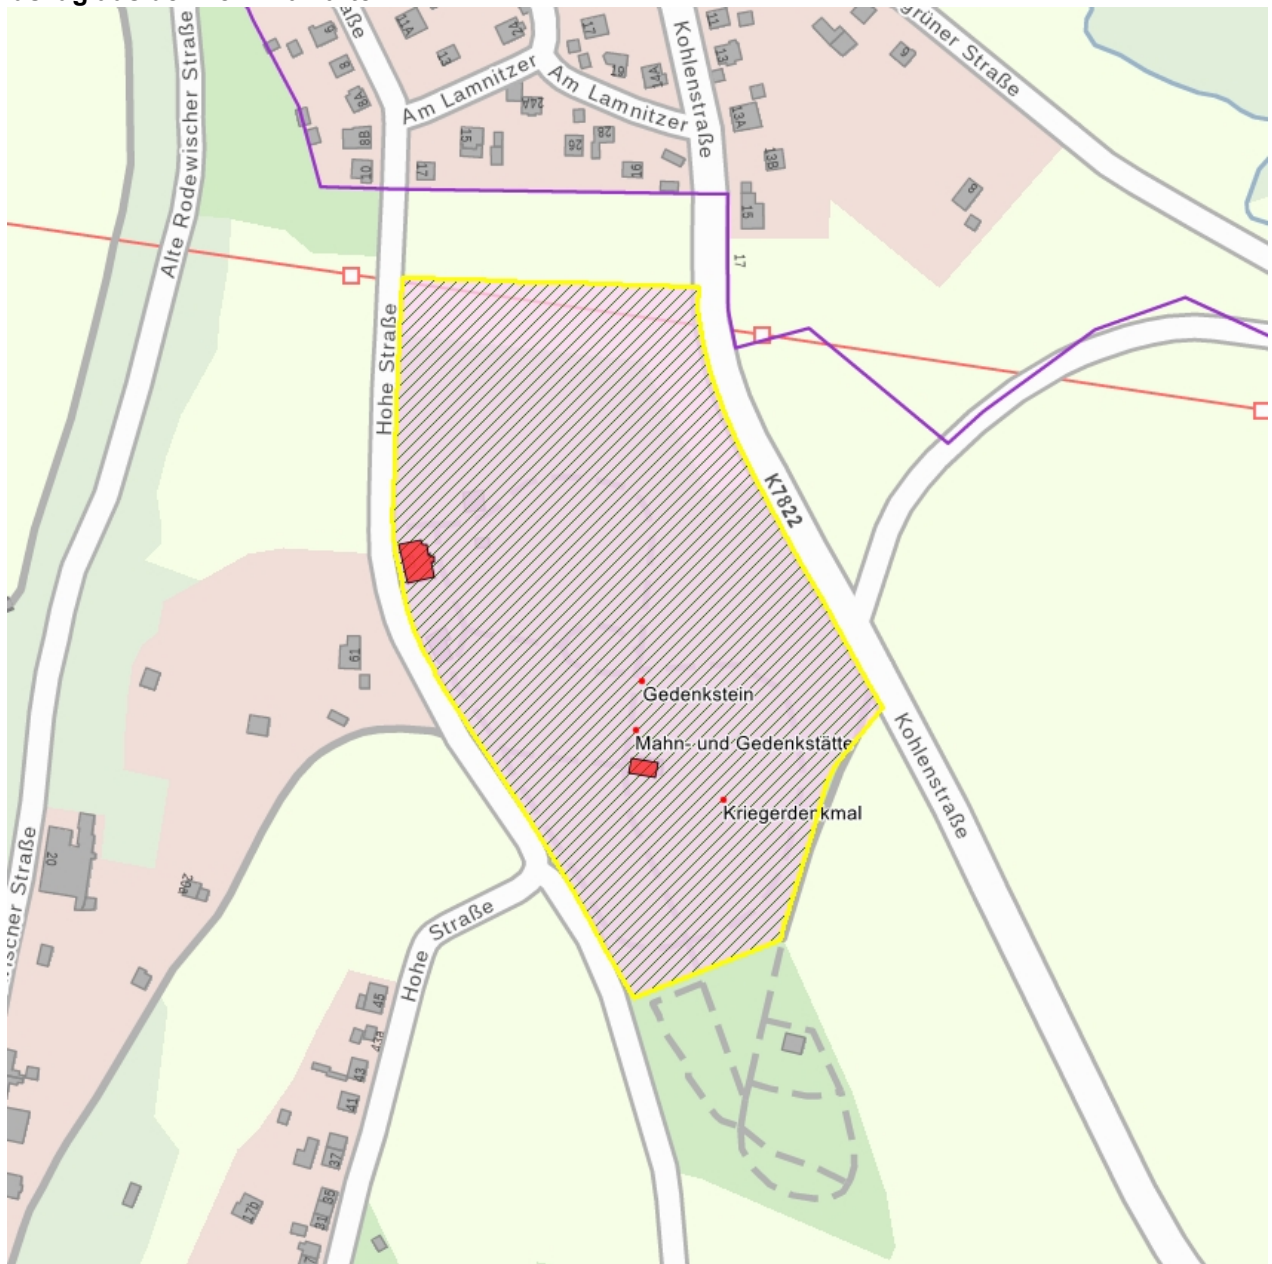

Fotonummer
Aufnahmejahr
Fotograf
Beschreibung

F 09301517 Q
2013
Machold, Bärbel
Friedhof Auerbach: Kapelle, Giebelseite mit Eingang und Fensterseite

Fotonummer
Aufnahmejahr
Fotograf
Beschreibung

F 09301517 R
2013
Machold, Bärbel
Friedhof Auerbach: Kapelle, Eingangsseite und westliche Seite

Fotonummer
Aufnahmejahr
Fotograf
Beschreibung

F 09301517 S
2013
Weser, Gerd
Friedhof Auerbach: Kapelle

Auszug aus der Denkmalkarte

Dieses Dokument ist gemäß der Creative Commons-Lizenz CC-BY-NC-ND urheberrechtlich geschützt.