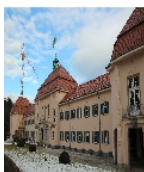

Fotonummer
Aufnahmejahr
Fotograf
Beschreibung

F 09301461 B
2014
Weser, Gerd
Badehauses (Albertbad)