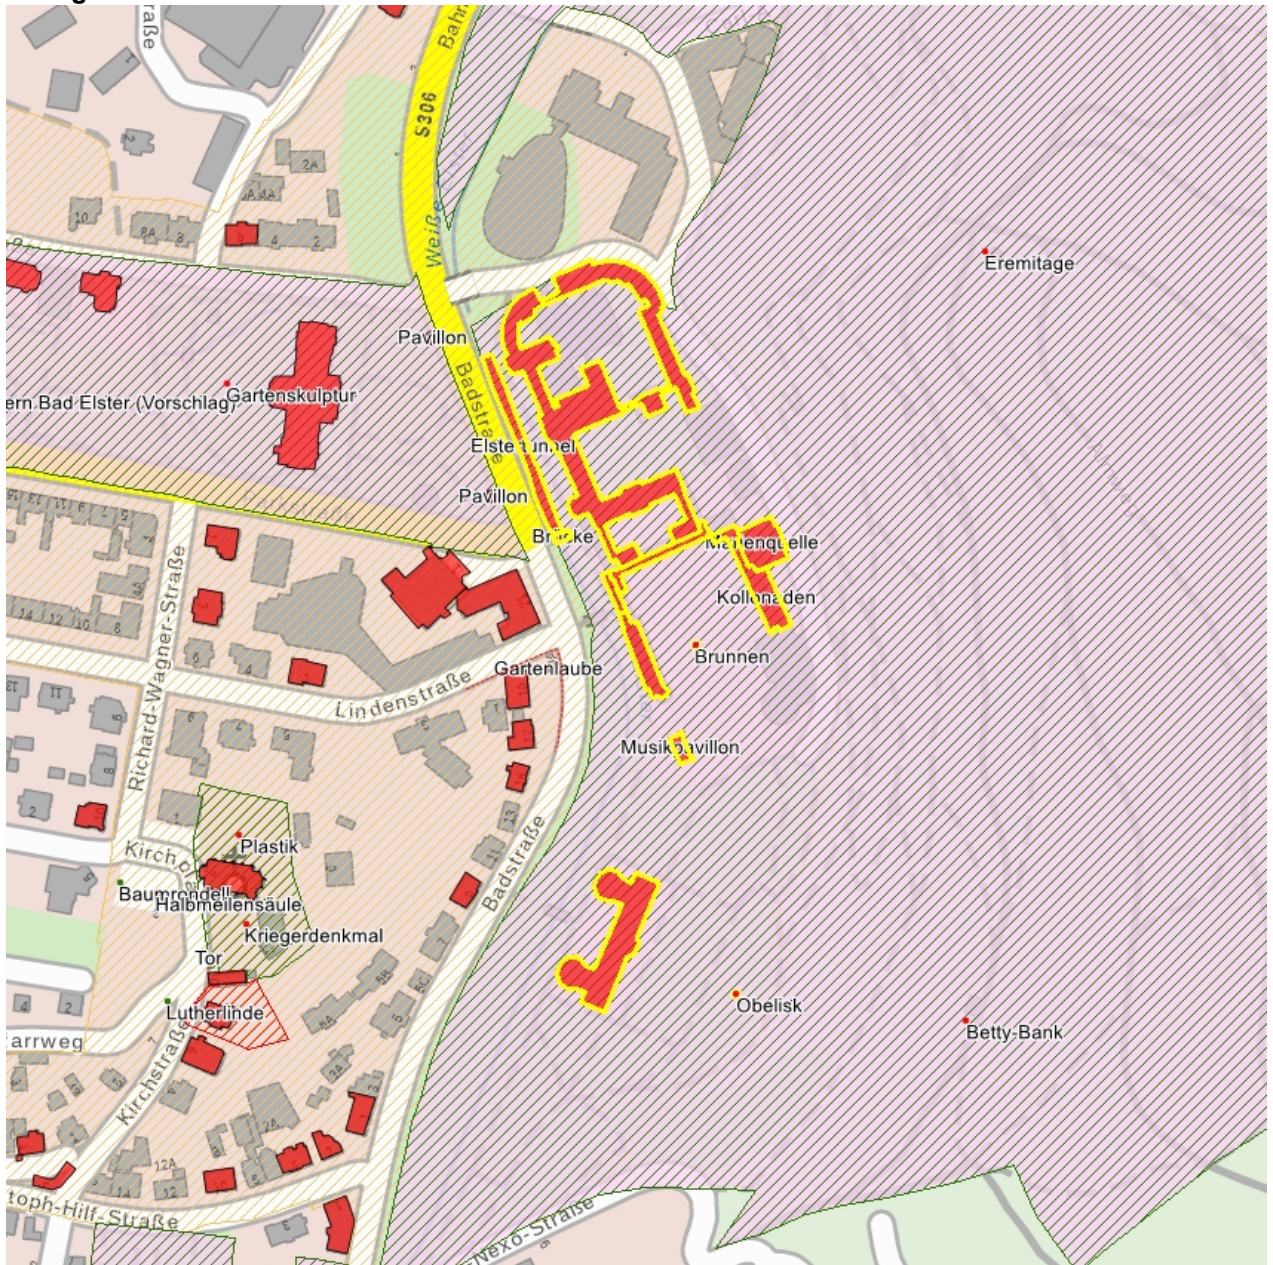

Auszug aus der Denkmalkarte

Dieses Dokument ist gemäß der Creative Commons-Lizenz CC-BY-NC-ND urheberrechtlich geschützt.