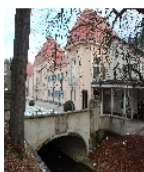

Fotonummer
Aufnahmejahr
Fotograf
Beschreibung

F 09301461 C
2014
Weser, Gerd
Elstertunnel mit Brücke am Albertbad