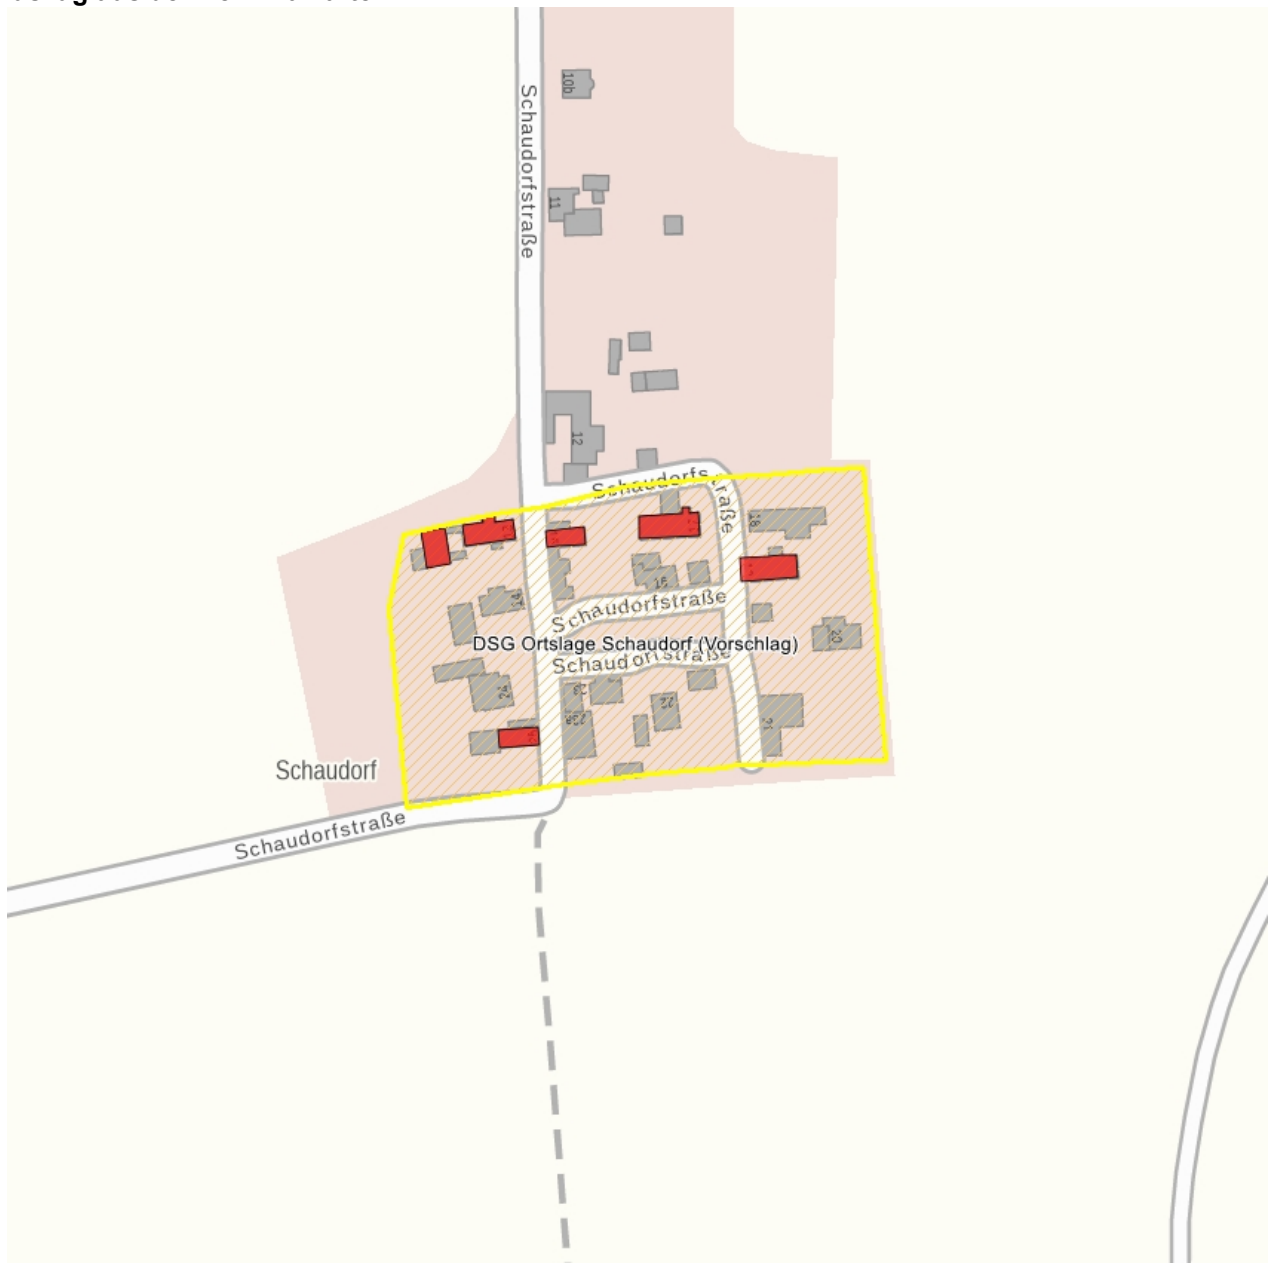

## Kulturdenkmale im Freistaat Sachsen - Denkmaldokument

<b>Obj.-Dok.-Nr.</b>	09301346
<b>Kreis</b>	Bautzen
<b>Gemeinde</b>	Rammenau
<b>Anschrift</b>	Schaudorfstraße -
<b>Gem. * Fl-stck. * Flur</b>	Schaudorf * 870; 873; 871a; 872a; 884; 875; 877; 876; 878/1; 889/1; 880/1; 880/2; 881; 882; 883
<b>Bauwerksname</b>	Denkmalschutzgebiet Ortslage Schaudorf (Vorschlag)
<b>Kurzcharakteristik</b>	Denkmalschutzgebiet Ortslage Schaudorf
<b>Datierung</b>	
<b>Ausweisungsstelle</b>	Landesamt für Denkmalpflege Sachsen

## Auszug aus der Denkmalkarte

Dieses Dokument ist gemäß der Creative Commons-Lizenz CC-BY-NC-ND urheberrechtlich geschützt.