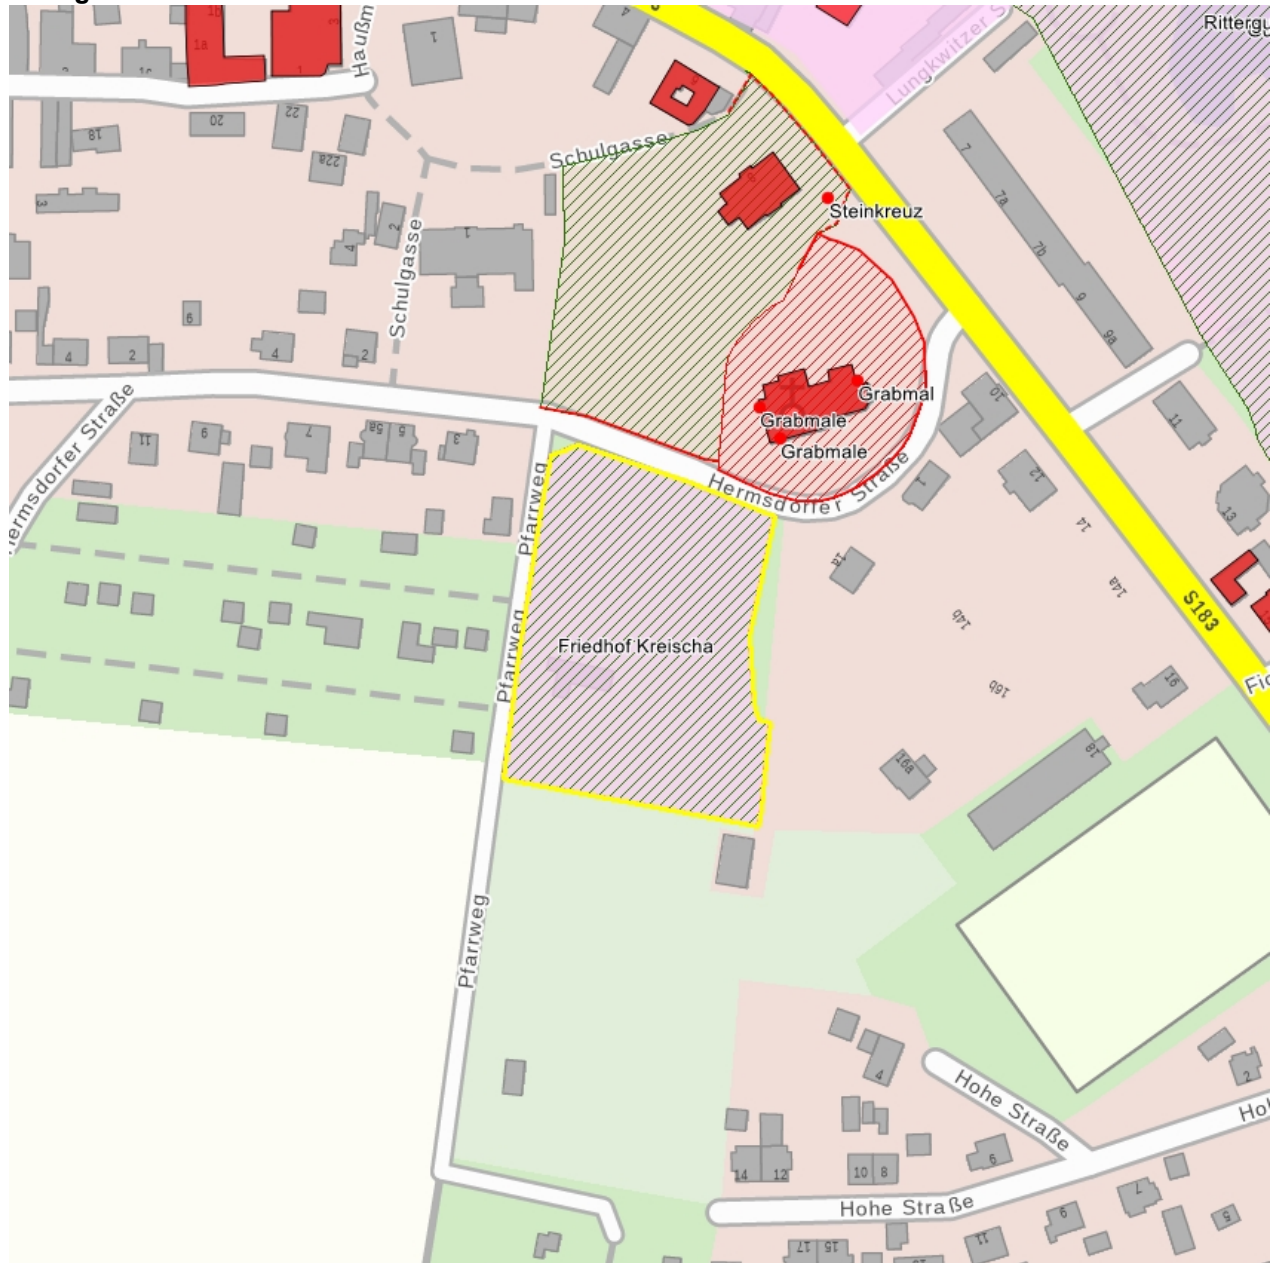

Auszug aus der Denkmalkarte

Dieses Dokument ist gemäß der Creative Commons-Lizenz CC-BY-NC-ND urheberrechtlich geschützt.