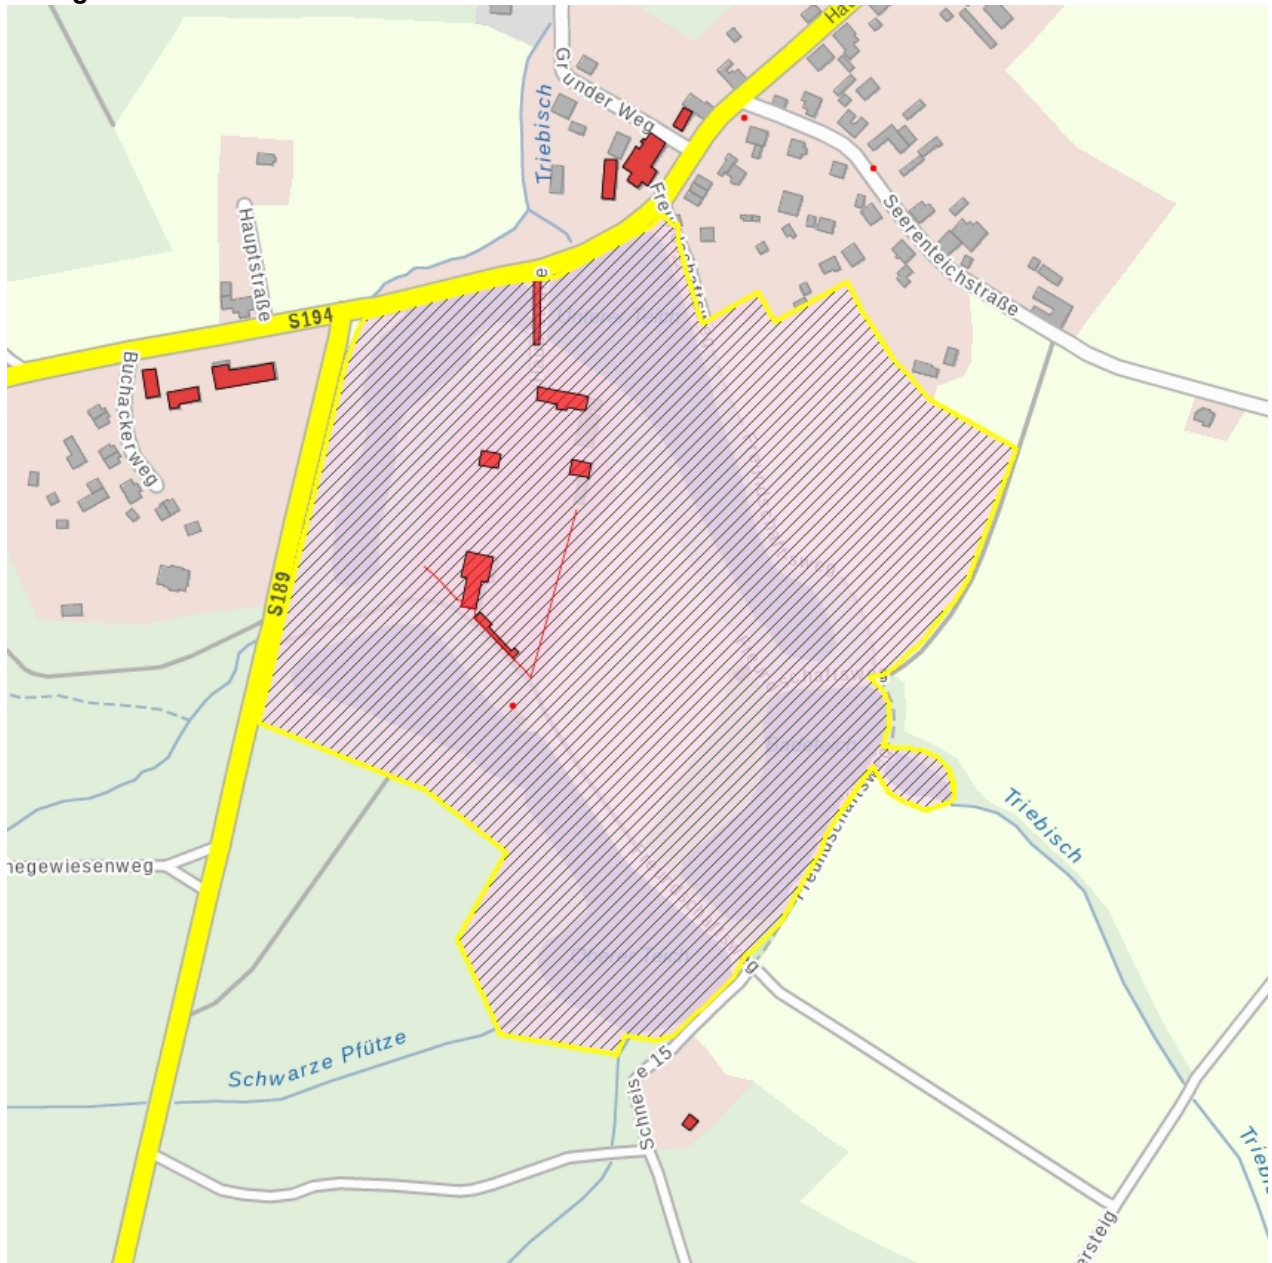

Auszug aus der Denkmalkarte

Dieses Dokument ist gemäß der Creative Commons-Lizenz CC-BY-NC-ND urheberrechtlich geschützt.