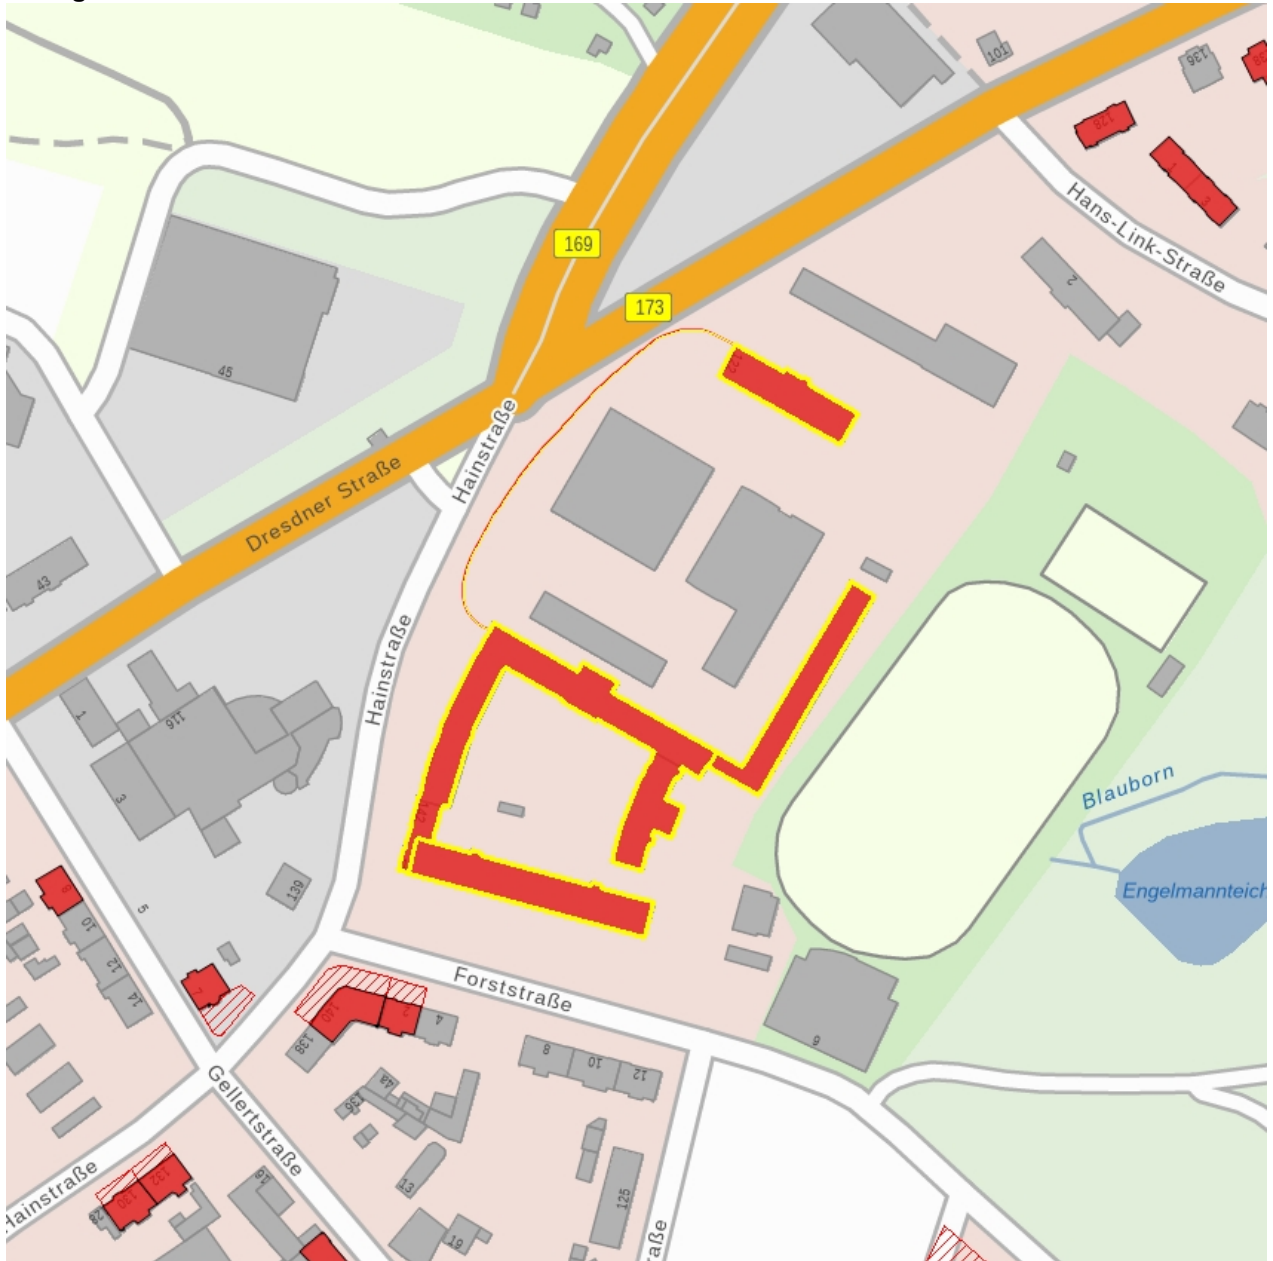

Fotonummer
Aufnahmejahr
Fotograf
Beschreibung

L/2/11
1996
Dannien-Maassen, Hanna
Landespolizeidirektion

Fotonummer
Aufnahmejahr
Fotograf
Beschreibung

L/2/12
1996
Dannien-Maassen, Hanna
Landespolizeidirektion

Auszug aus der Denkmalkarte

Dieses Dokument ist gemäß der Creative Commons-Lizenz CC-BY-NC-ND urheberrechtlich geschützt.