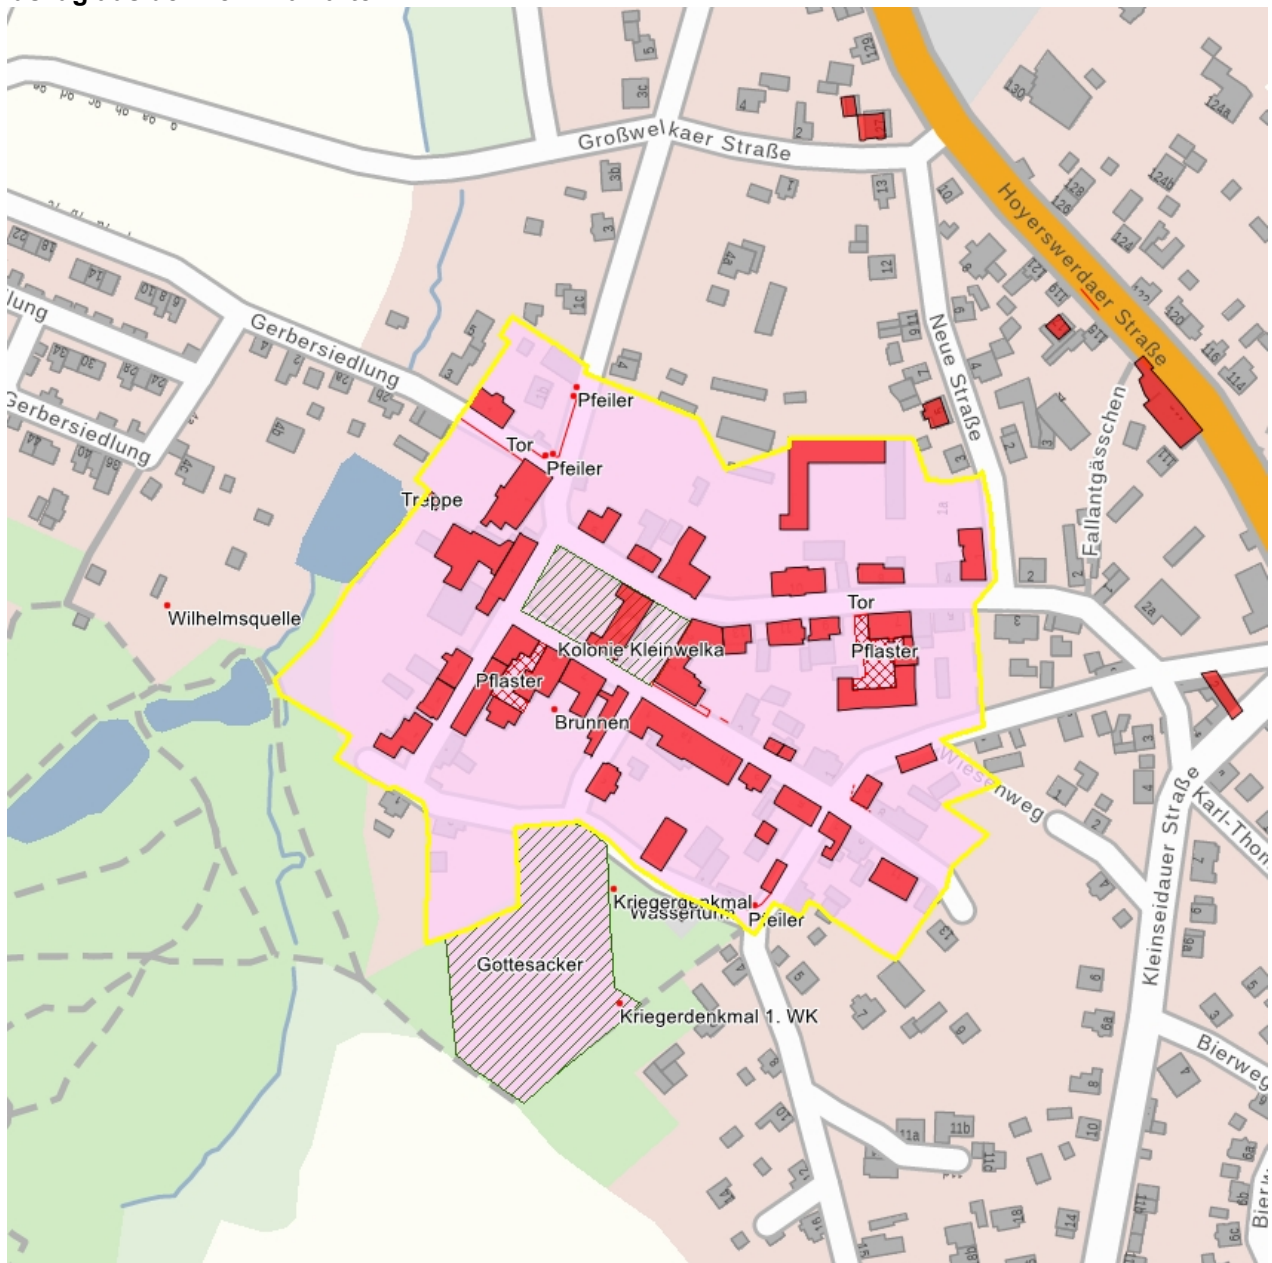

Auszug aus der Denkmalkarte

Dieses Dokument ist gemäß der Creative Commons-Lizenz CC-BY-NC-ND urheberrechtlich geschützt.