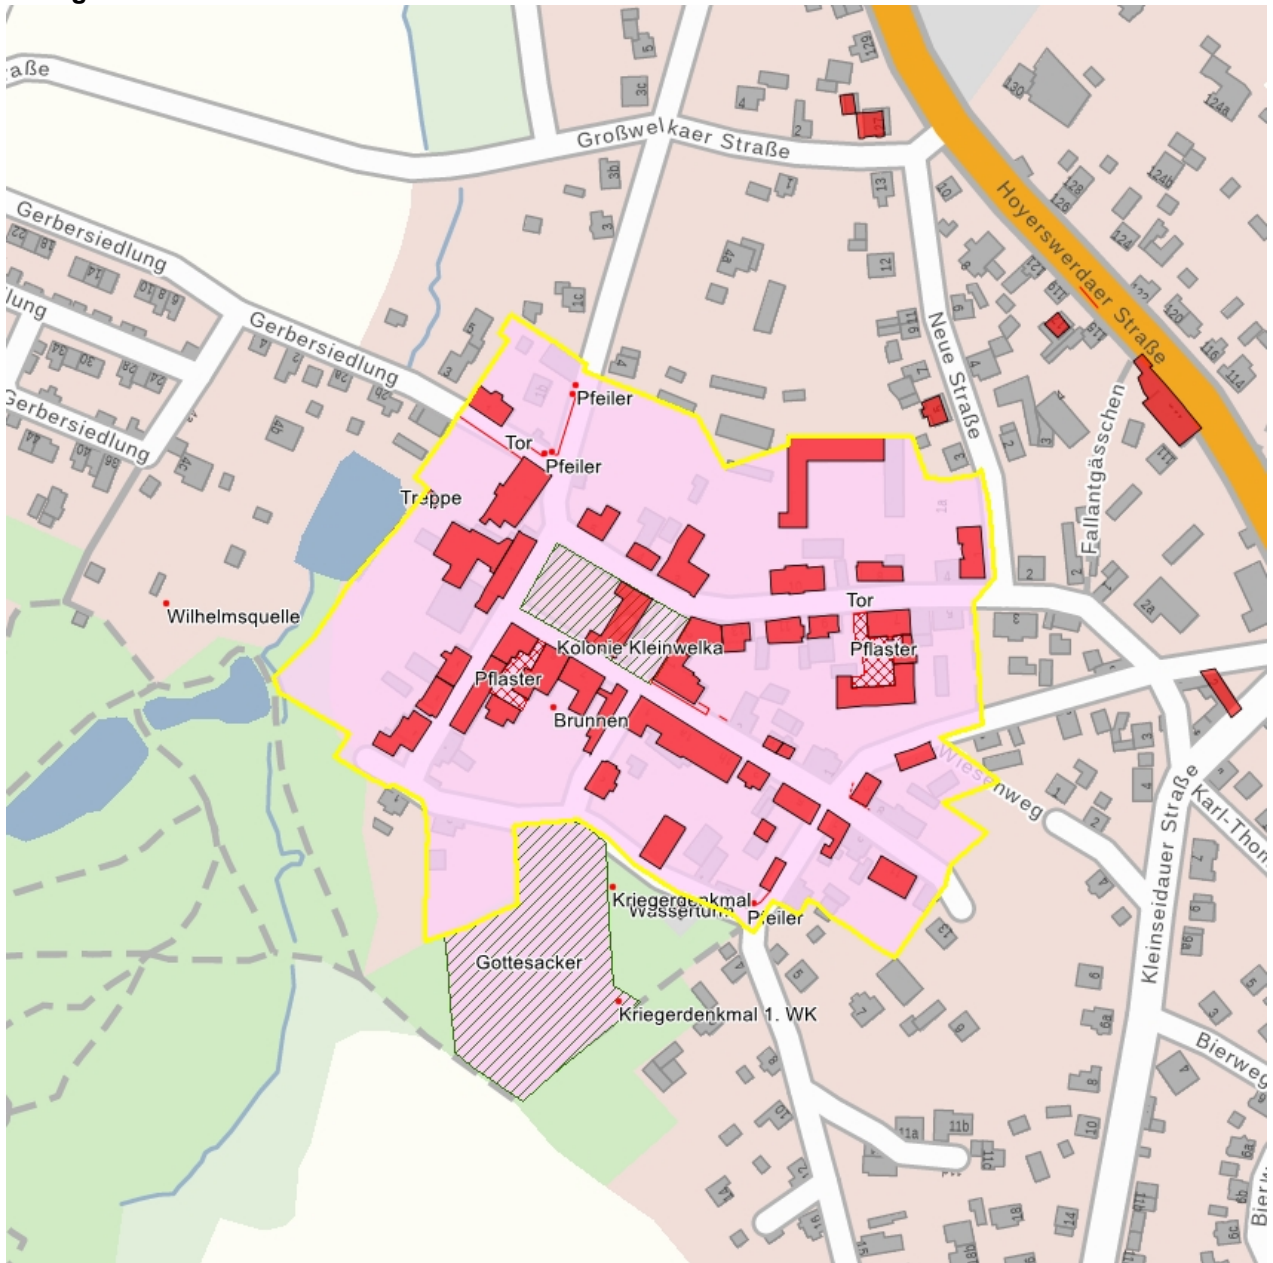

Auszug aus der Denkmalkarte

Dieses Dokument ist gemäß der Creative Commons-Lizenz CC-BY-NC-ND urheberrechtlich geschützt.