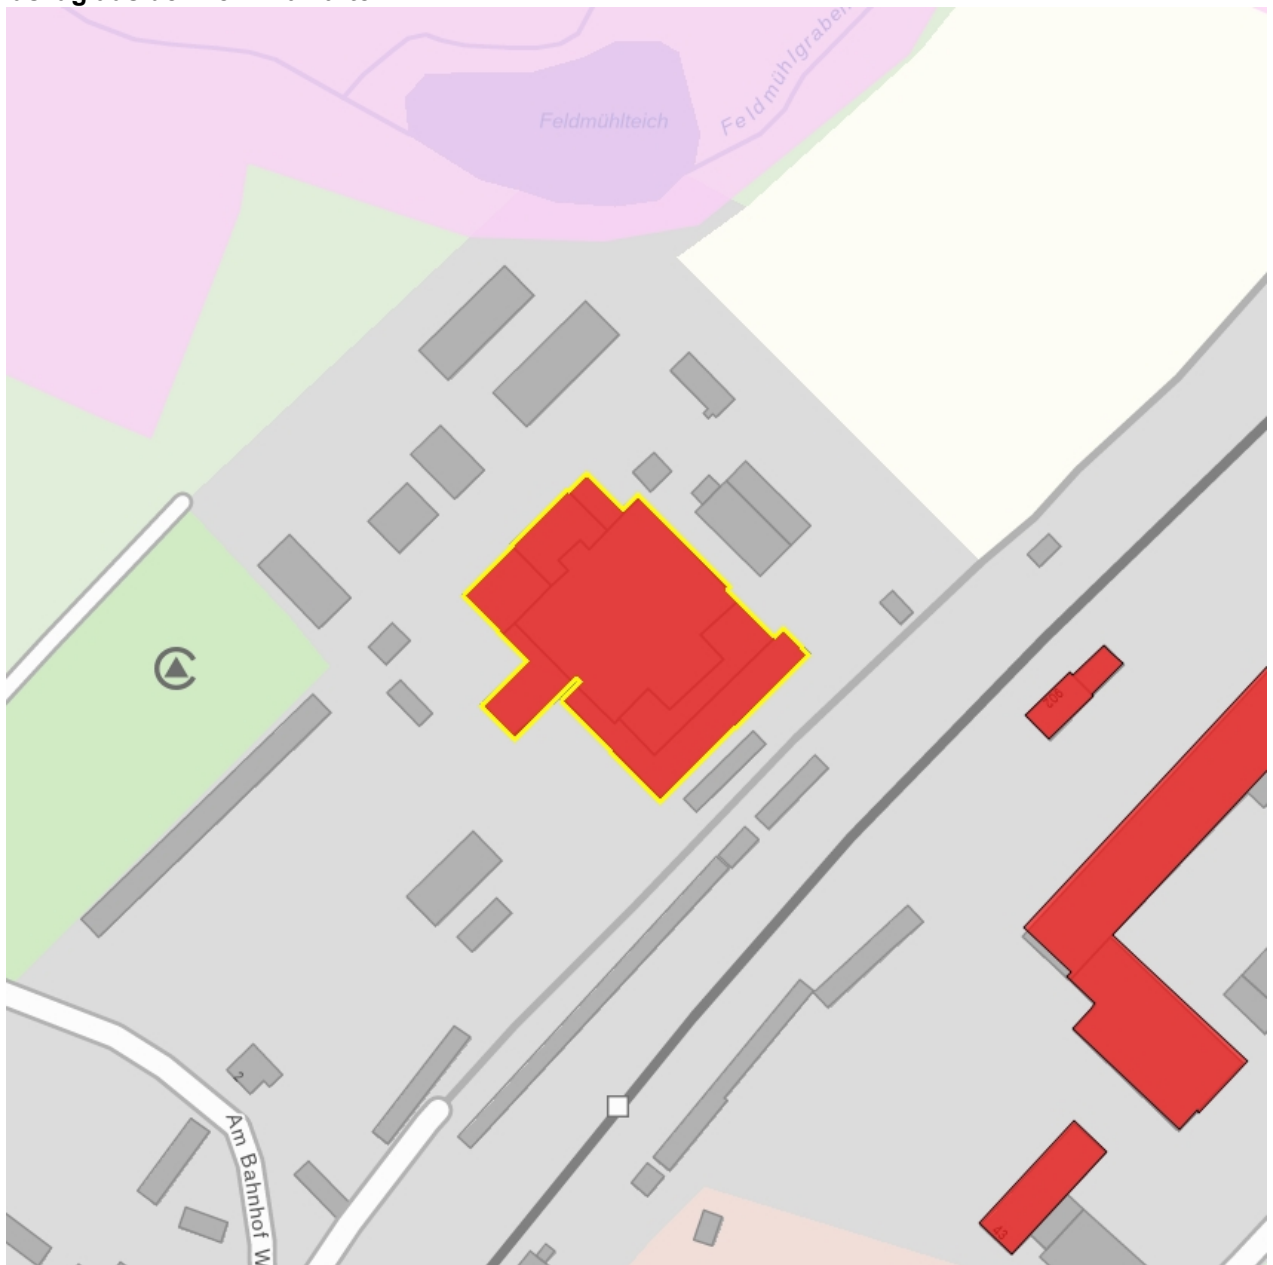

Auszug aus der Denkmalkarte

Dieses Dokument ist gemäß der Creative Commons-Lizenz CC-BY-NC-ND urheberrechtlich geschützt.