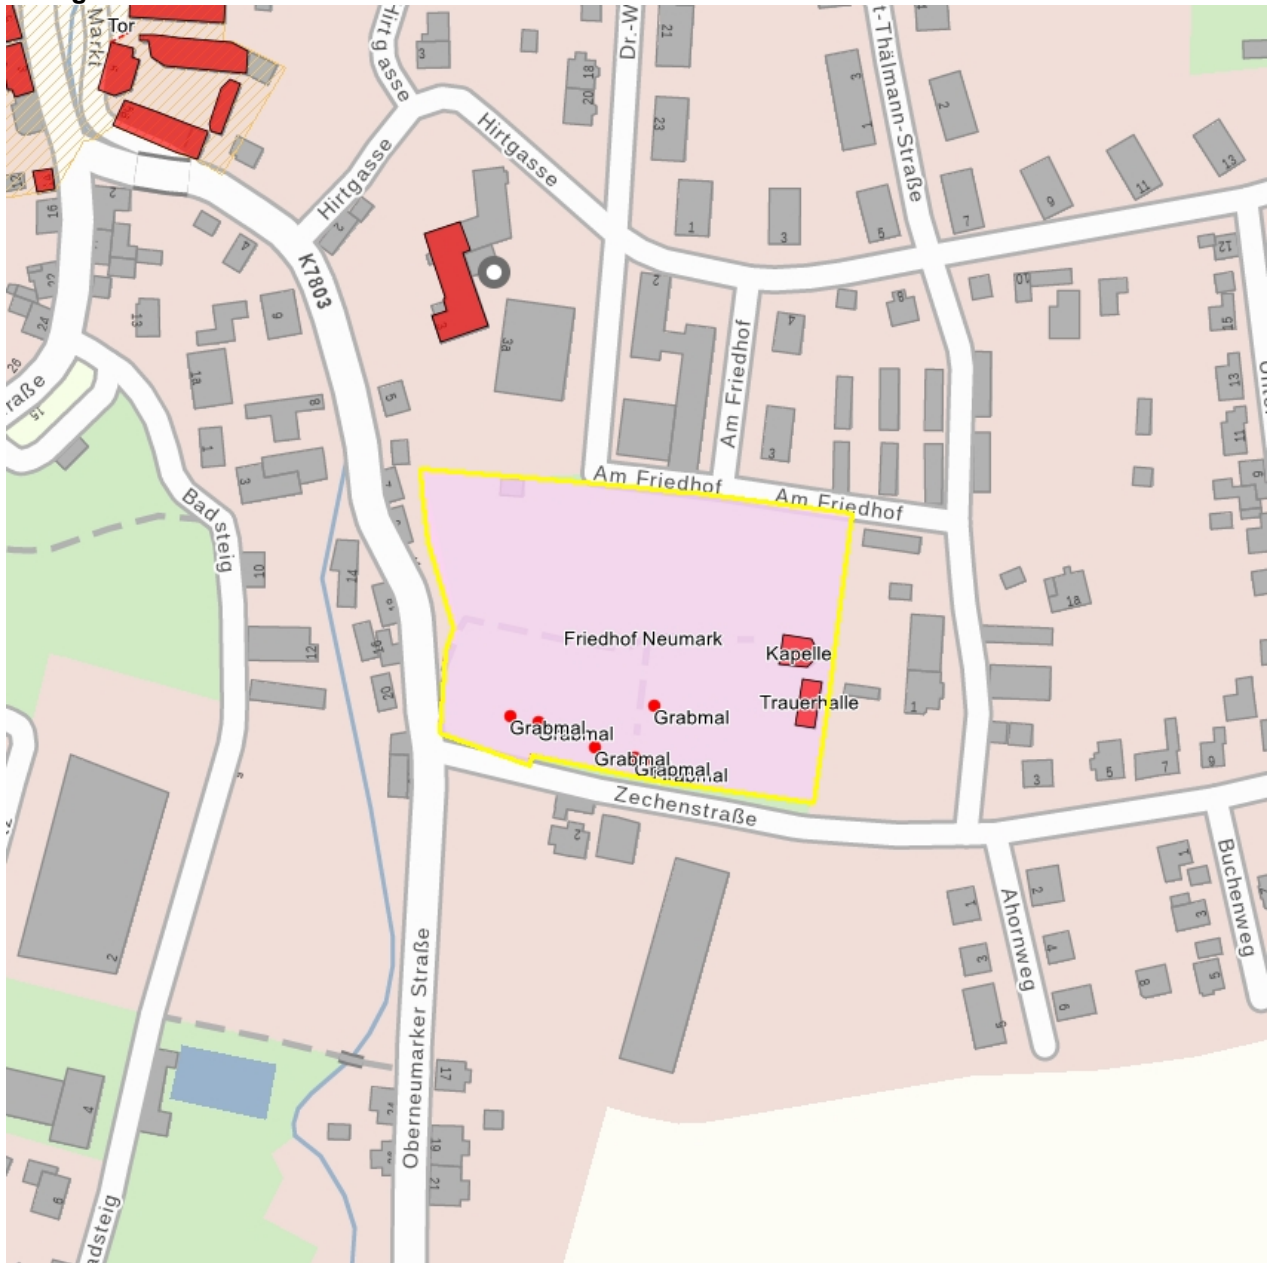

Auszug aus der Denkmalkarte

Dieses Dokument ist gemäß der Creative Commons-Lizenz CC-BY-NC-ND urheberrechtlich geschützt.