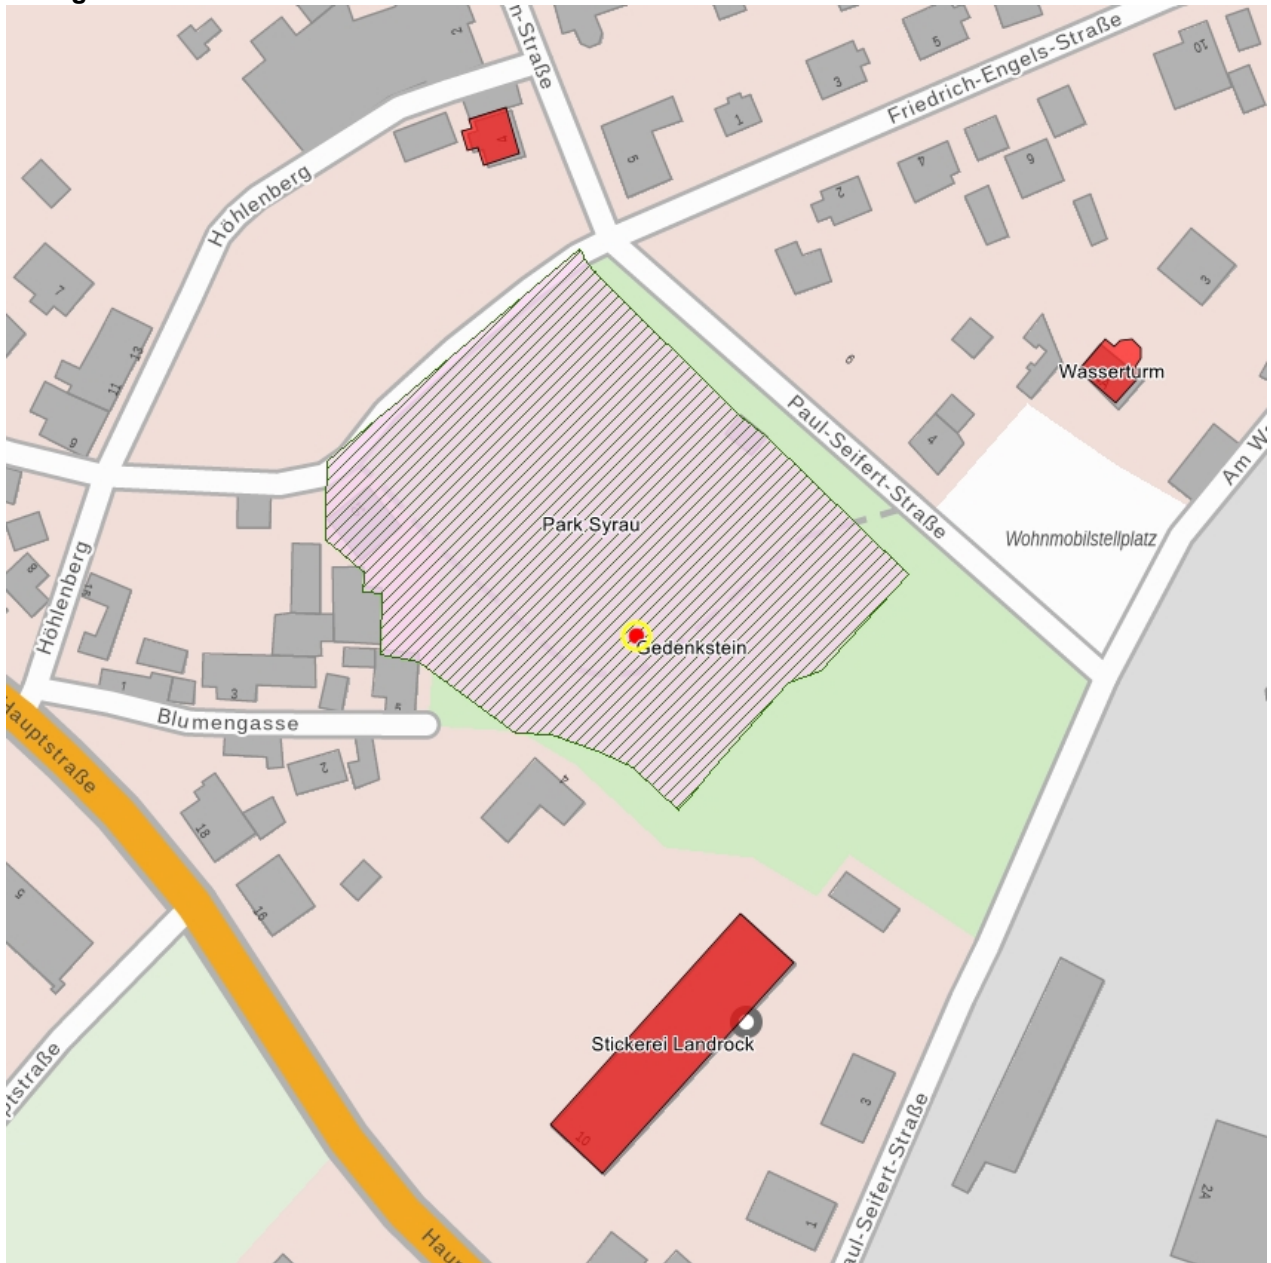

Auszug aus der Denkmalkarte

Dieses Dokument ist gemäß der Creative Commons-Lizenz CC-BY-NC-ND urheberrechtlich geschützt.