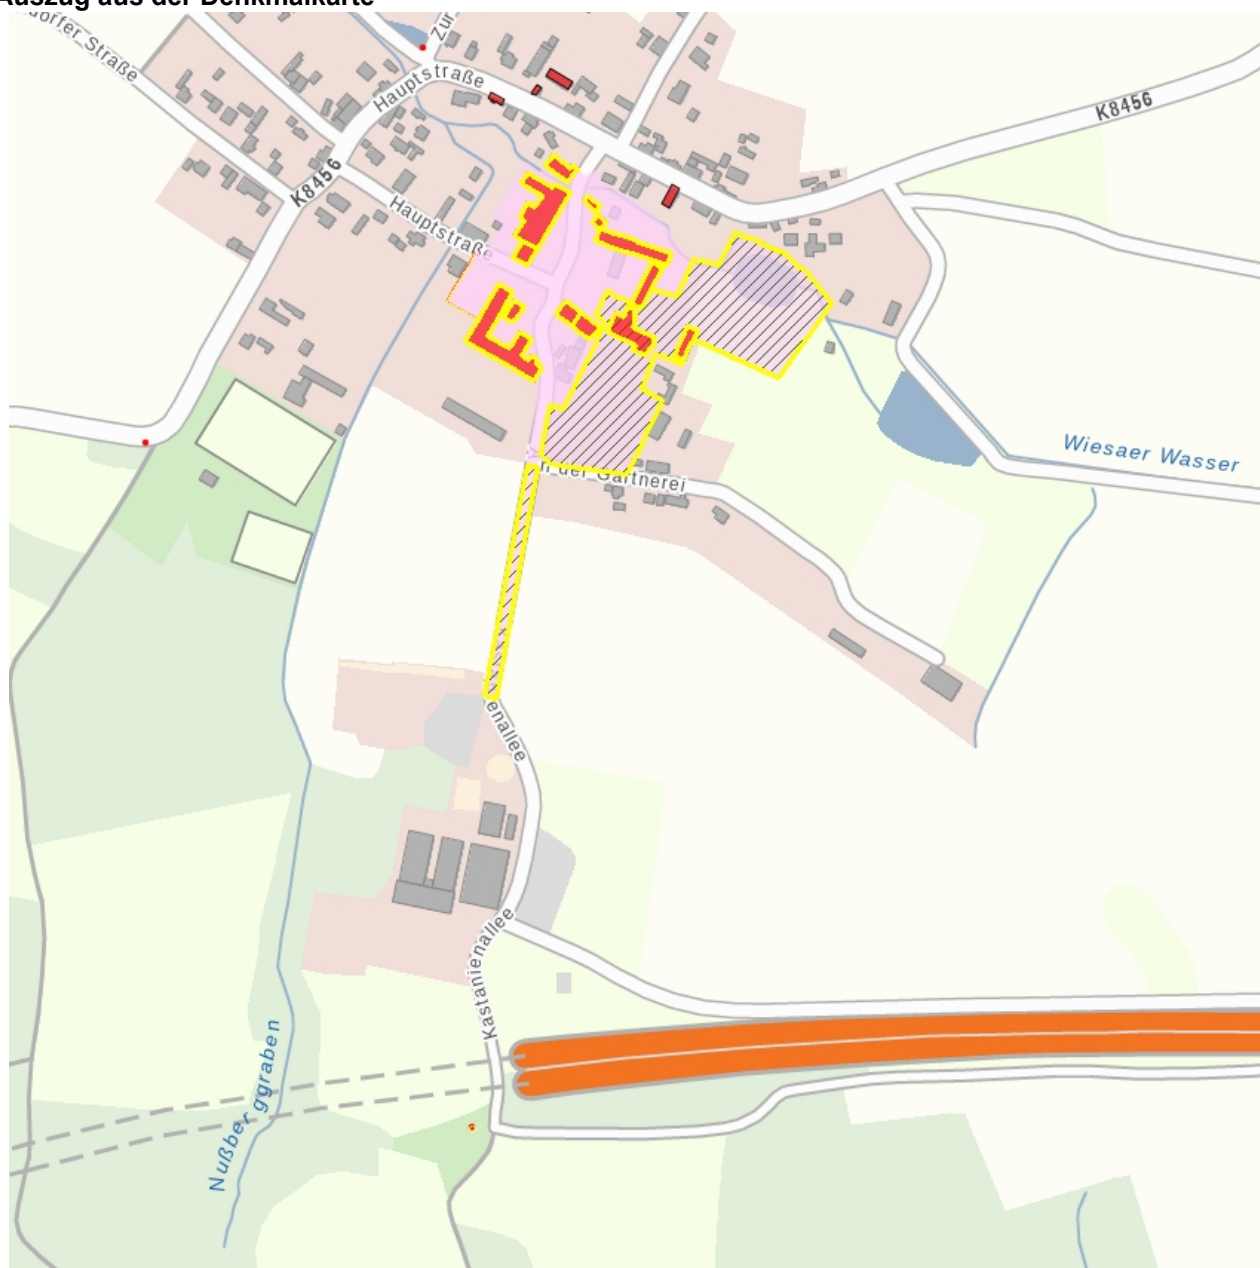

Kurzcharakteristik

Einzeldenkmale der Sachgesamtheit Rittergut von Wiedebach-Nostitz: alter und neuer Gutshof mit Herrenhaus, Gutsverwalterhaus, kleinem Wohnhaus, drei Gutscheunen, zwei Pferdeställen, zwei Rinderställen, Gutsbrennerei, zwei Gesindehäusern, Sägewerk, Schmiede und Reithalle, Gutspark und Kastanienallee sowie Einfriedungsmauern und Grablege (siehe auch Sachgesamtheitsliste gleiche Anschrift - obj. 09269639); baugeschichtlich und regionalgeschichtlich von Bedeutung

Datierung 18. Jh. (Herrenhaus); 2. Hälfte 19. Jh. (südliche Scheune); 2. Hälfte 19. Jh. (westliche Scheune); Anfang 20. Jh. (Scheune mit Kornboden); 2. Hälfte 19. Jh. (Pferdestall)

Ausweisungsstelle Landesamt für Denkmalpflege Sachsen

Fotonummer	LXXVII/57/8
Aufnahmejahr	1999
Fotograf	Kube, Ricarda
Beschreibung	alte Reitbahn

Auszug aus der Denkmalkarte

Dieses Dokument ist gemäß der Creative Commons-Lizenz CC-BY-NC-ND urheberrechtlich geschützt.