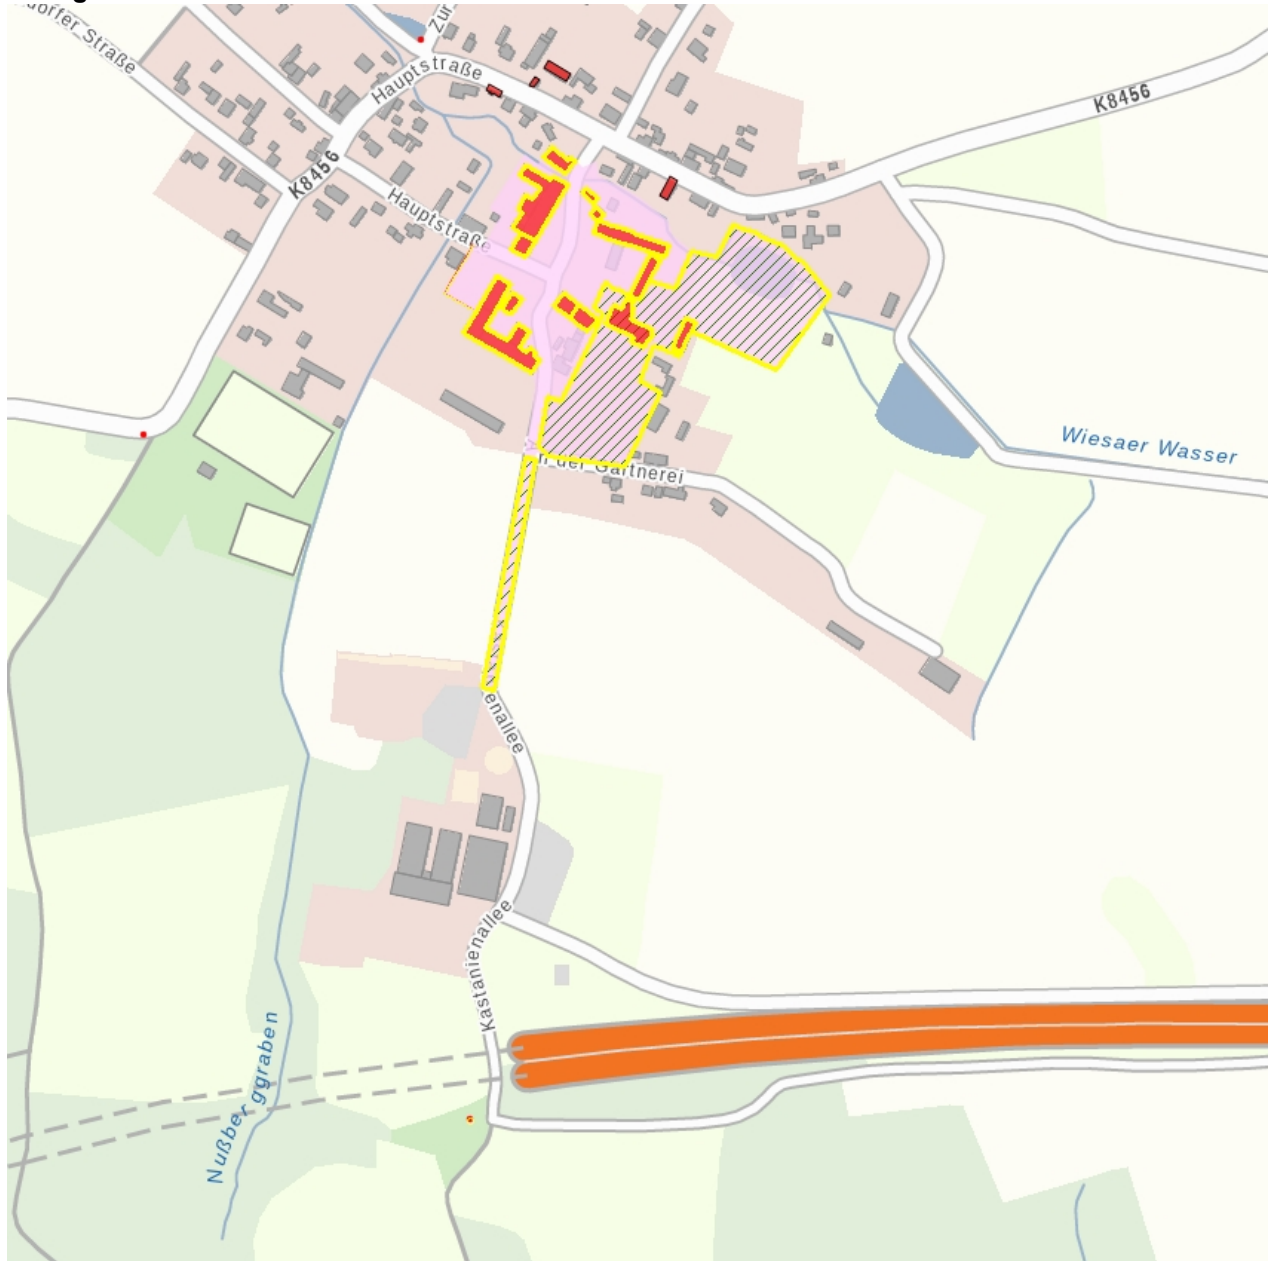

Fotonummer
Aufnahmejahr
Fotograf
Beschreibung

DF 418 808
1991
Ahlers, Henrik
Familiengrabstätte derer von Wiedebach-Nostitz im
Schlosspark

Auszug aus der Denkmalkarte

Dieses Dokument ist gemäß der Creative Commons-Lizenz CC-BY-NC-ND urheberrechtlich geschützt.

Obj.-Dok.-Nr. 09300630

Kreis Görlitz

Gemeinde Kodersdorf

Anschrift Hauptstraße 26a; 42; 44; 45; 46; 46a

Gem. * Fl.-stck. * Flur Kodersdorf * 69/1; 69/2; 68/2; 68/5; 65/4; 64/1; 63/8; 63/5 * 25

Bauwerksname Rittergut von Wiedebach-Nostitz (Sachgesamtheit)

Zusätzl.-Anschrift Hauptstraße 26a; 42; 44; 45; 46; 46a

69/1; 69/2; 68/2; 68/5; 65/4; 64/1;
63/8; 63/5*Kodersdorf*25