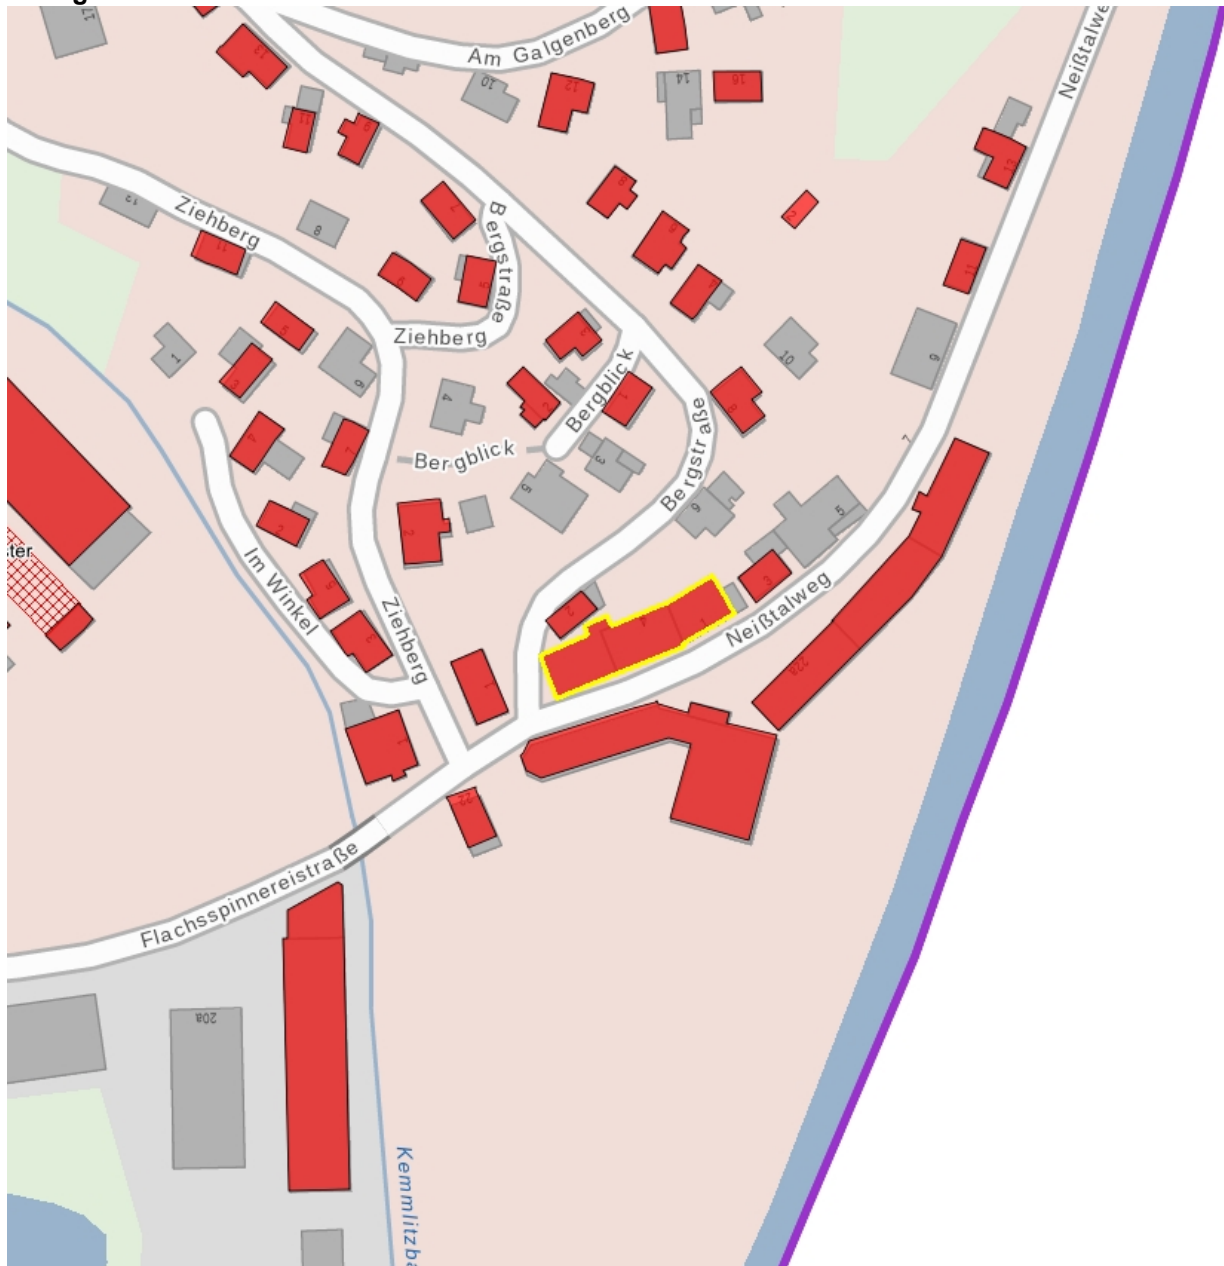

Fotonummer

Aufnahmejahr

Fotograf

Beschreibung

CXX/82/27

2006

Kube, Ricarda

Restaurant, anschließend Bau mit den Pferdeställen, Straße zum Holzhof

Auszug aus der Denkmalkarte

Dieses Dokument ist gemäß der Creative Commons-Lizenz CC-BY-NC-ND urheberrechtlich geschützt.