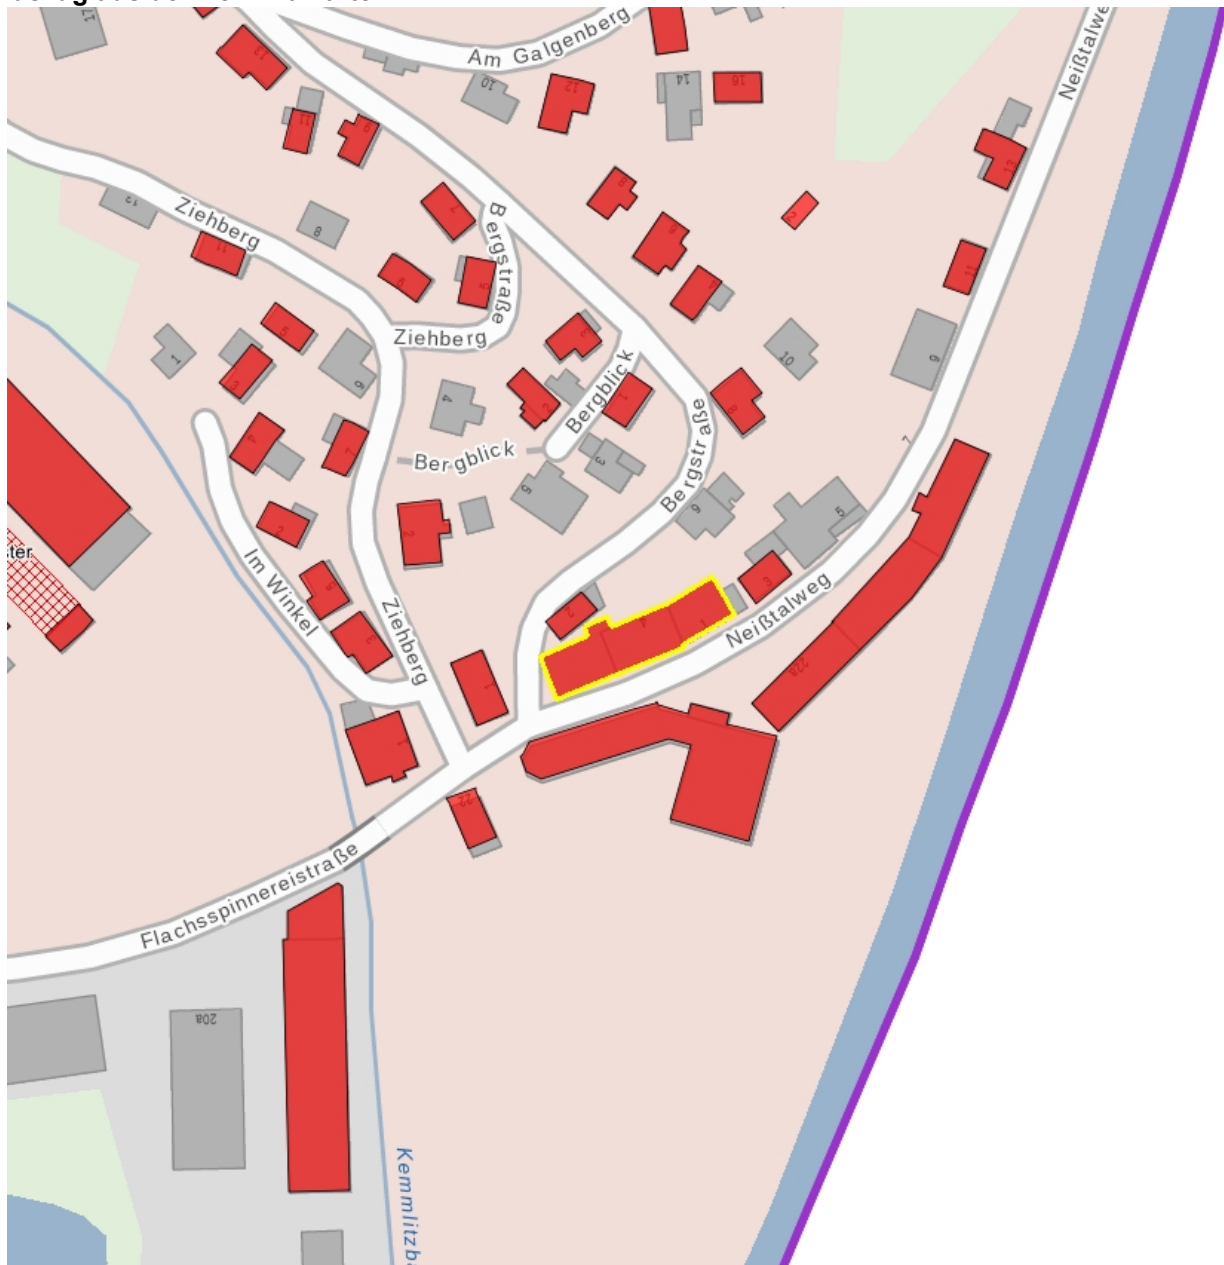

**Kulturdenkmale im Freistaat Sachsen -  
Denkmaldokument**

**Obj.-Dok.-Nr.** 09300564  
**Kreis** Görlitz  
**Gemeinde** Zittau, Stadt  
**Anschrift** Neißtalweg 1  
**Gem. \* Fl-stck. \* Flur** Rosenthal \* 51/2  
**Bauwerksname** Flachsspinnerei  
**Zusätzl.-Anschrift** *Bergstraße 4*

**Kurzcharakteristik**

Restaurant und Pferdeställe (zur Flachsspinnerei gehörig); einst OT Rosenthal, baugeschichtlich und ortsgeschichtlich von Bedeutung

**Datierung** um 1880 (Restaurant)

**Ausweisungsstelle** Landesamt für Denkmalpflege Sachsen

**Fotonummer****CXX/82/27**

Aufnahmejahr

2006

Fotograf

Kube, Ricarda

Beschreibung

Restaurant, anschließend Bau mit den Pferdeställen, Straße zum Holzhof

## Auszug aus der Denkmalkarte

Dieses Dokument ist gemäß der Creative Commons-Lizenz CC-BY-NC-ND urheberrechtlich geschützt.

<b>Obj.-Dok.-Nr.</b>	09300564
<b>Kreis</b>	Görlitz
<b>Gemeinde</b>	Zittau, Stadt
<b>Anschrift</b>	Bergstraße 4
<b>Gem. * Fl.-stck. * Flur</b>	Rosenthal
<b>Bauwerksname</b>	Flachspinnerei
<b>Zusätzl.-Anschrift</b>	<i>Bergstraße 4</i>
<b>Kurzcharakteristik</b>	Restaurant und Pferdeställe (zur Flachspinnerei gehörig); einst OT Rosenthal, baugeschichtlich und ortsgeschichtlich von Bedeutung
<b>Datierung</b>	um 1880 (Restaurant)