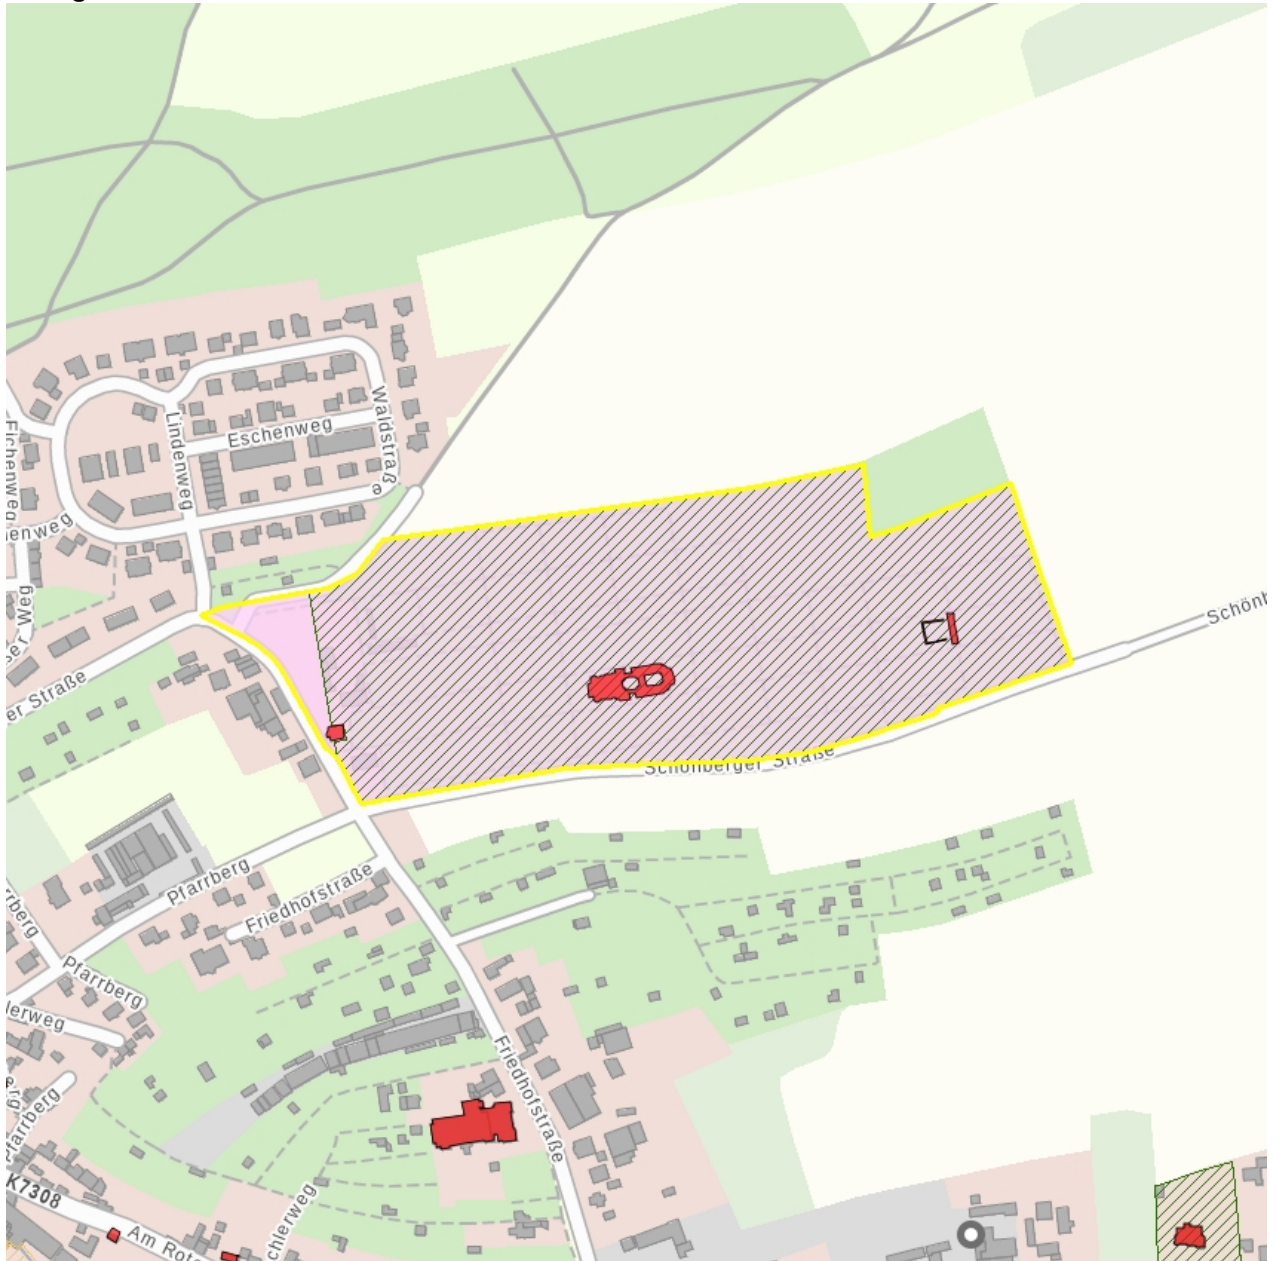

Fotonummer
Aufnahmejahr
Fotograf
Beschreibung

F 09300478 E
2013
Kober-C., Ragnhild
Quartier im östlichen Bereich des Friedhofes

Fotonummer
Aufnahmejahr
Fotograf
Beschreibung

F 09300478 F
2013
Kober-C., Ragnhild
Zugang, Pforte und Zaun

Auszug aus der Denkmalkarte

Dieses Dokument ist gemäß der Creative Commons-Lizenz CC-BY-NC-ND urheberrechtlich geschützt.