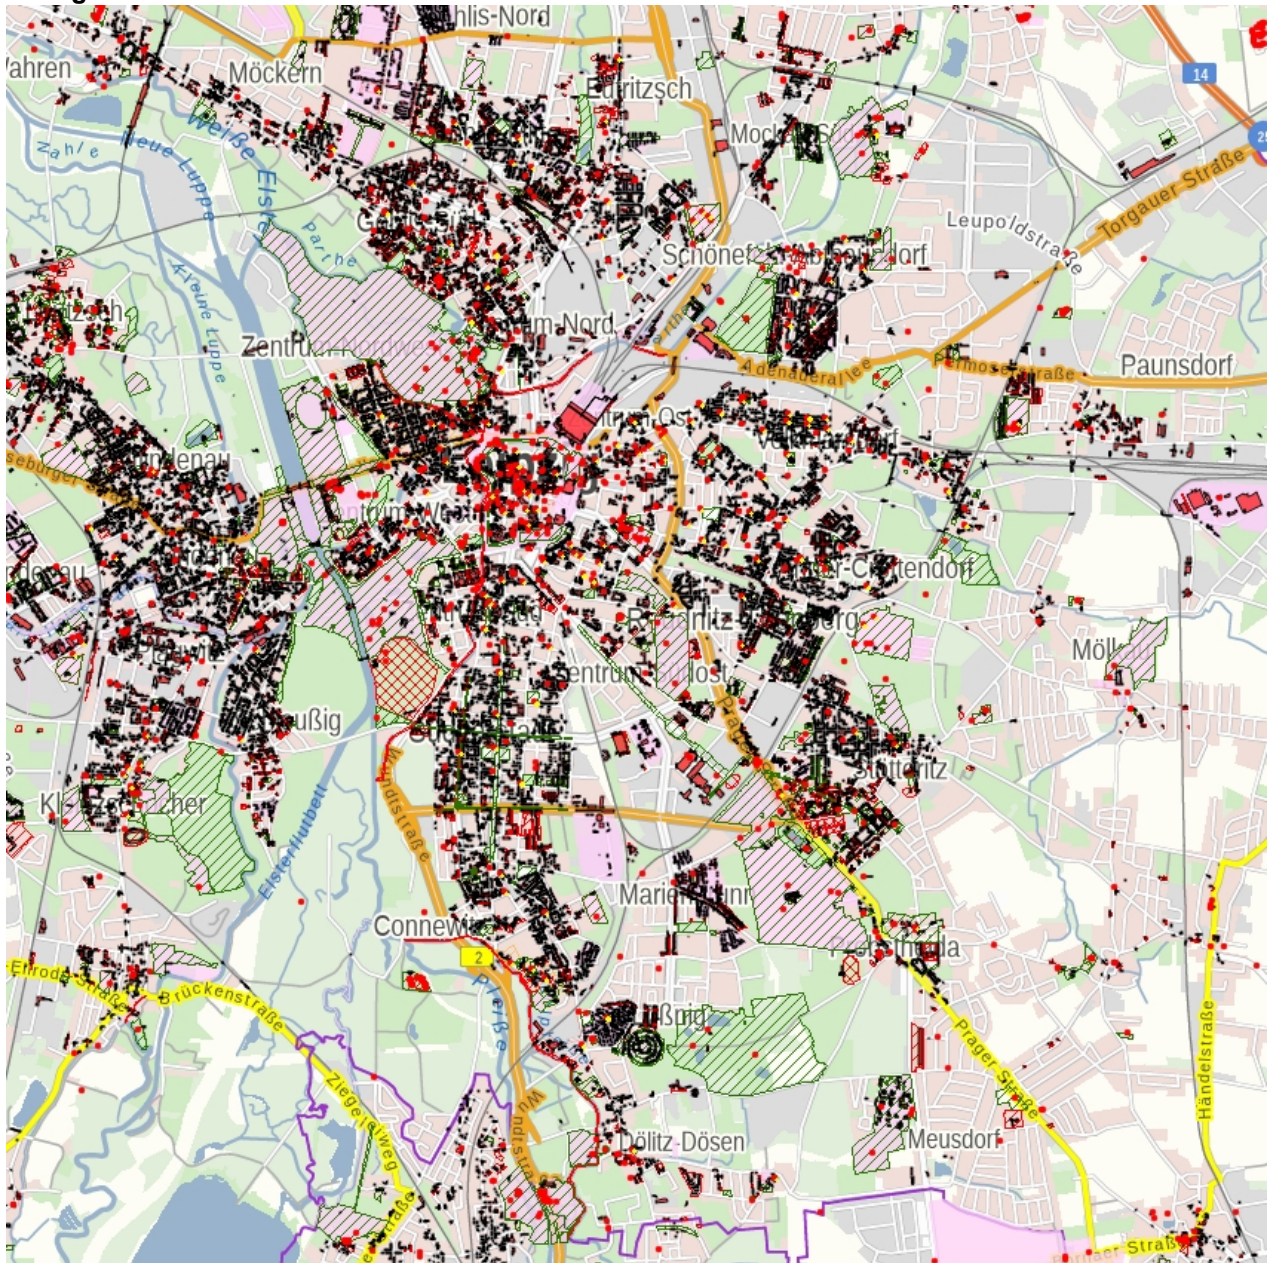

Auszug aus der Denkmalkarte

Dieses Dokument ist gemäß der Creative Commons-Lizenz CC-BY-NC-ND urheberrechtlich geschützt.