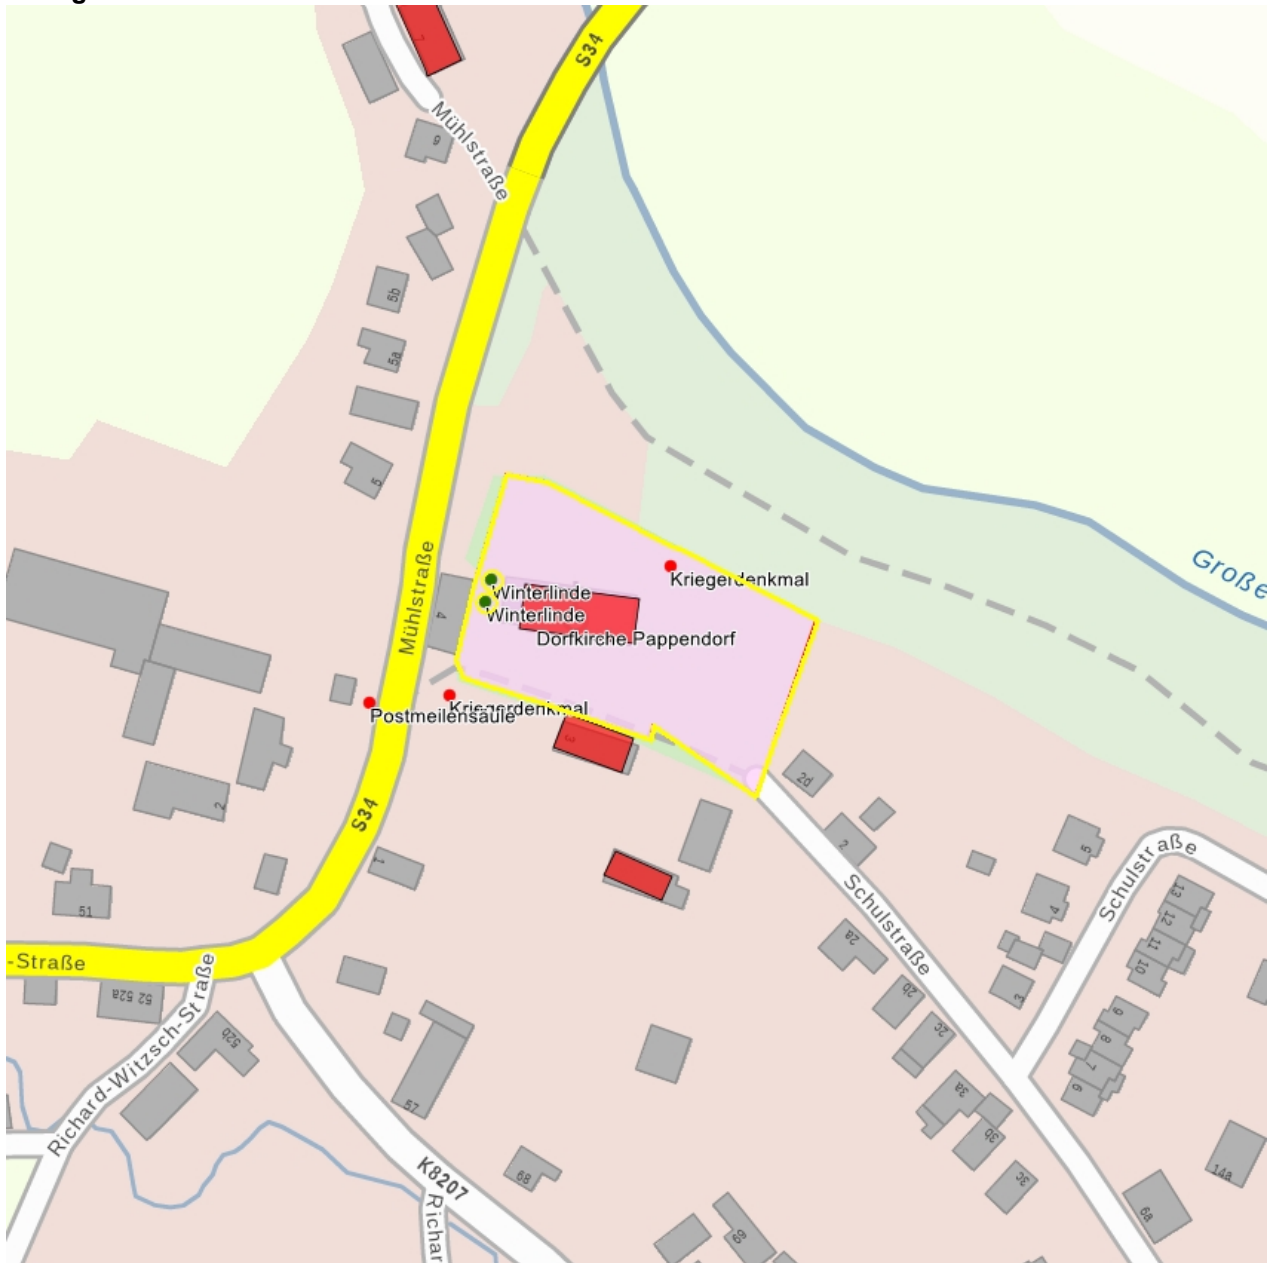

Kulturdenkmale im Freistaat Sachsen - Denkmaldokument

Obj.-Dok.-Nr. 09300405
Kreis Mittelsachsen
Gemeinde Striegistal
Anschrift Mühlstraße -
Gem. * Fl-stck. * Flur Pappendorf * 58/1
Bauwerksname Dorfkirche und Kirchhof Pappendorf (Sachgesamtheit)

Kurzcharakteristik

Sachgesamtheit Dorfkirche und Kirchhof Pappendorf mit folgenden Einzeldenkmalen: Kirche, Kirchhofsmauer, Denkmal für die Gefallenen des Ersten Weltkrieges, vier Grabmale und zwei Solitärbäume am Kirchhofstor (siehe Einzeldenkmalliste - Obj. 09244351) sowie Kirchhof als Sachgesamtheitsteil; baugeschichtlich, ortsgeschichtlich und ortsbildprägend von Bedeutung

Datierung 1772 (Kirchturm)

Ausweisungsstelle Landesamt für Denkmalpflege Sachsen

Fotonummer	DF 497 288
Aufnahmejahr	1992
Fotograf	Bödke, J.
Beschreibung	Dorfkirche mit Kirchhof, Ansicht von Norden

Auszug aus der Denkmalkarte