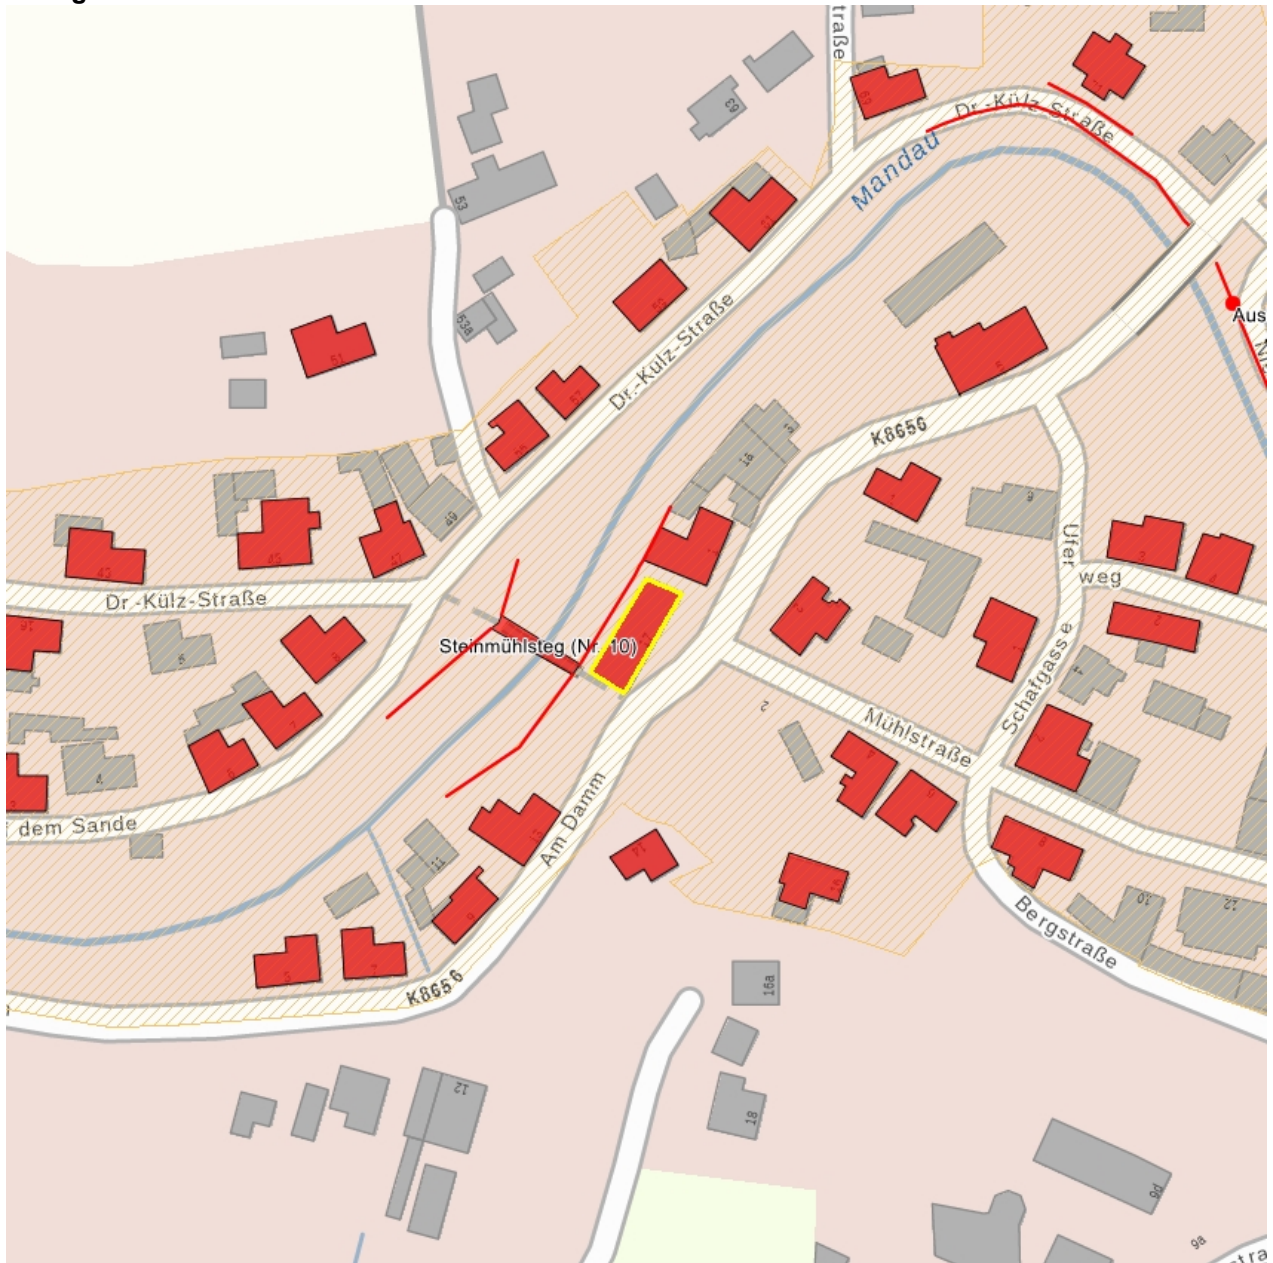

Auszug aus der Denkmalkarte

Dieses Dokument ist gemäß der Creative Commons-Lizenz CC-BY-NC-ND urheberrechtlich geschützt.