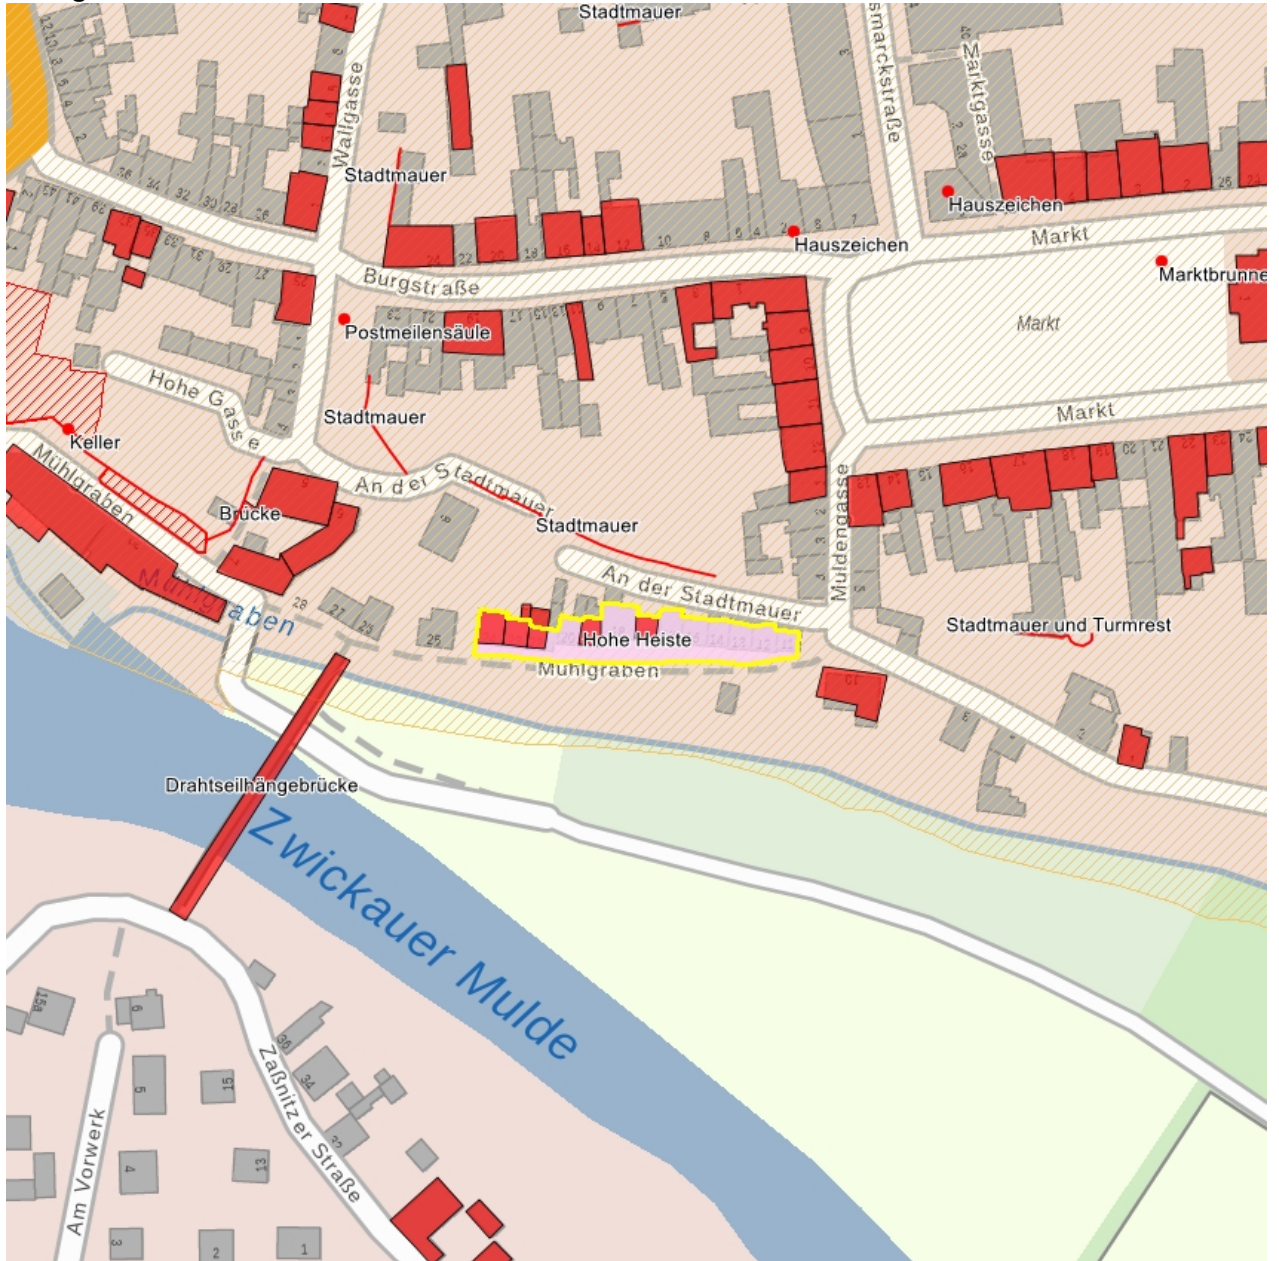

Fotonummer
Aufnahmejahr
Fotograf
Beschreibung

F 09300158 C
2017
Trajkovits, Thomas
Sachgesamtheit Häuserzeile Hohe Heiste

Fotonummer
Aufnahmejahr
Fotograf
Beschreibung

H 09300158 A
Häuserzeile Hohe Heiste - historische Aufnahme um 1930?

Auszug aus der Denkmalkarte

Dieses Dokument ist gemäß der Creative Commons-Lizenz CC-BY-NC-ND urheberrechtlich geschützt.