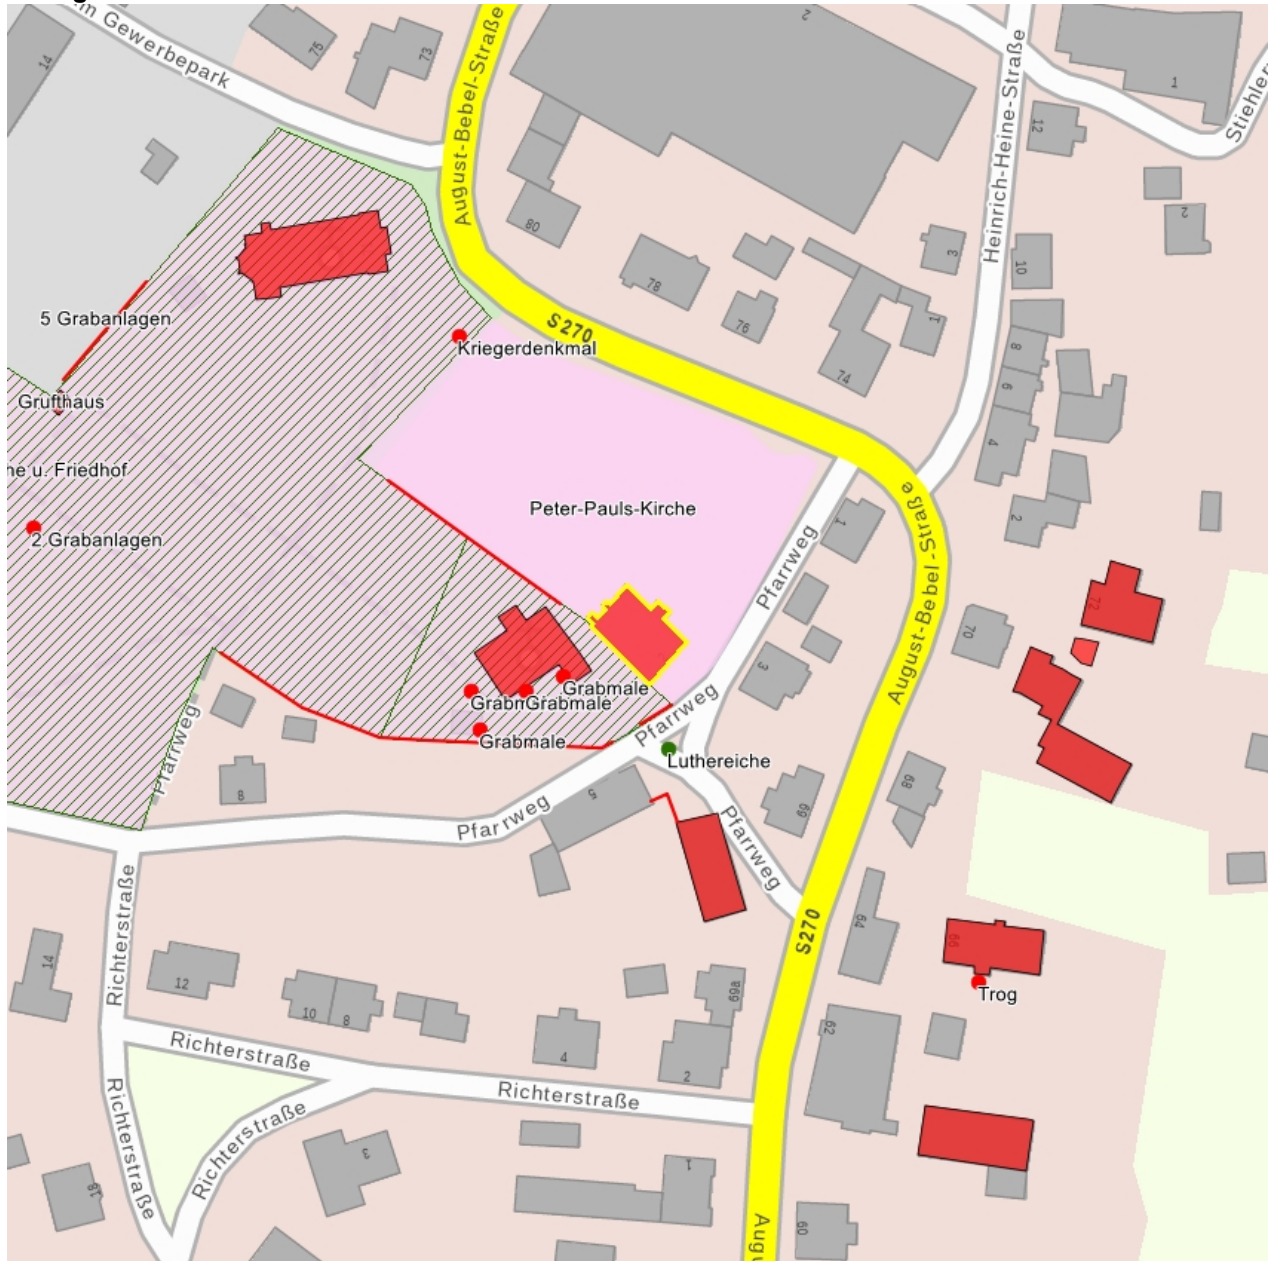

Kulturdenkmale im Freistaat Sachsen - Denkmaldokument

Obj.-Dok.-Nr.	09299535
Kreis	Erzgebirgskreis
Gemeinde	Grünhain-Beierfeld, Stadt
Anschrift	Pfarrweg 2
Gem. * Fl-stck. * Flur	Beierfeld * 241/1
Bauwerksname	Peter-Pauls-Kirche, Kirchhof und Pfarrhof (Sachgesamtheit); Pfarrhaus

Kurzcharakteristik

Einzeldenkmale der Sachgesamtheit Peter-Pauls-Kirche, Kirchhof und Pfarrhof: Pfarrhaus (siehe auch Sachgesamtheitsliste - Obj. 09305959); stattlicher Fachwerkbau von baugeschichtlicher, ortshistorischer und ortsbildprägender Bedeutung

Fotonummer
Aufnahmejahr
Fotograf
Beschreibung

F 09299535 E
2015
Machold, Bärbel
Luthereiche südlich des Pfarrhauses

Auszug aus der Denkmalkarte

Dieses Dokument ist gemäß der Creative Commons-Lizenz CC-BY-NC-ND urheberrechtlich geschützt.