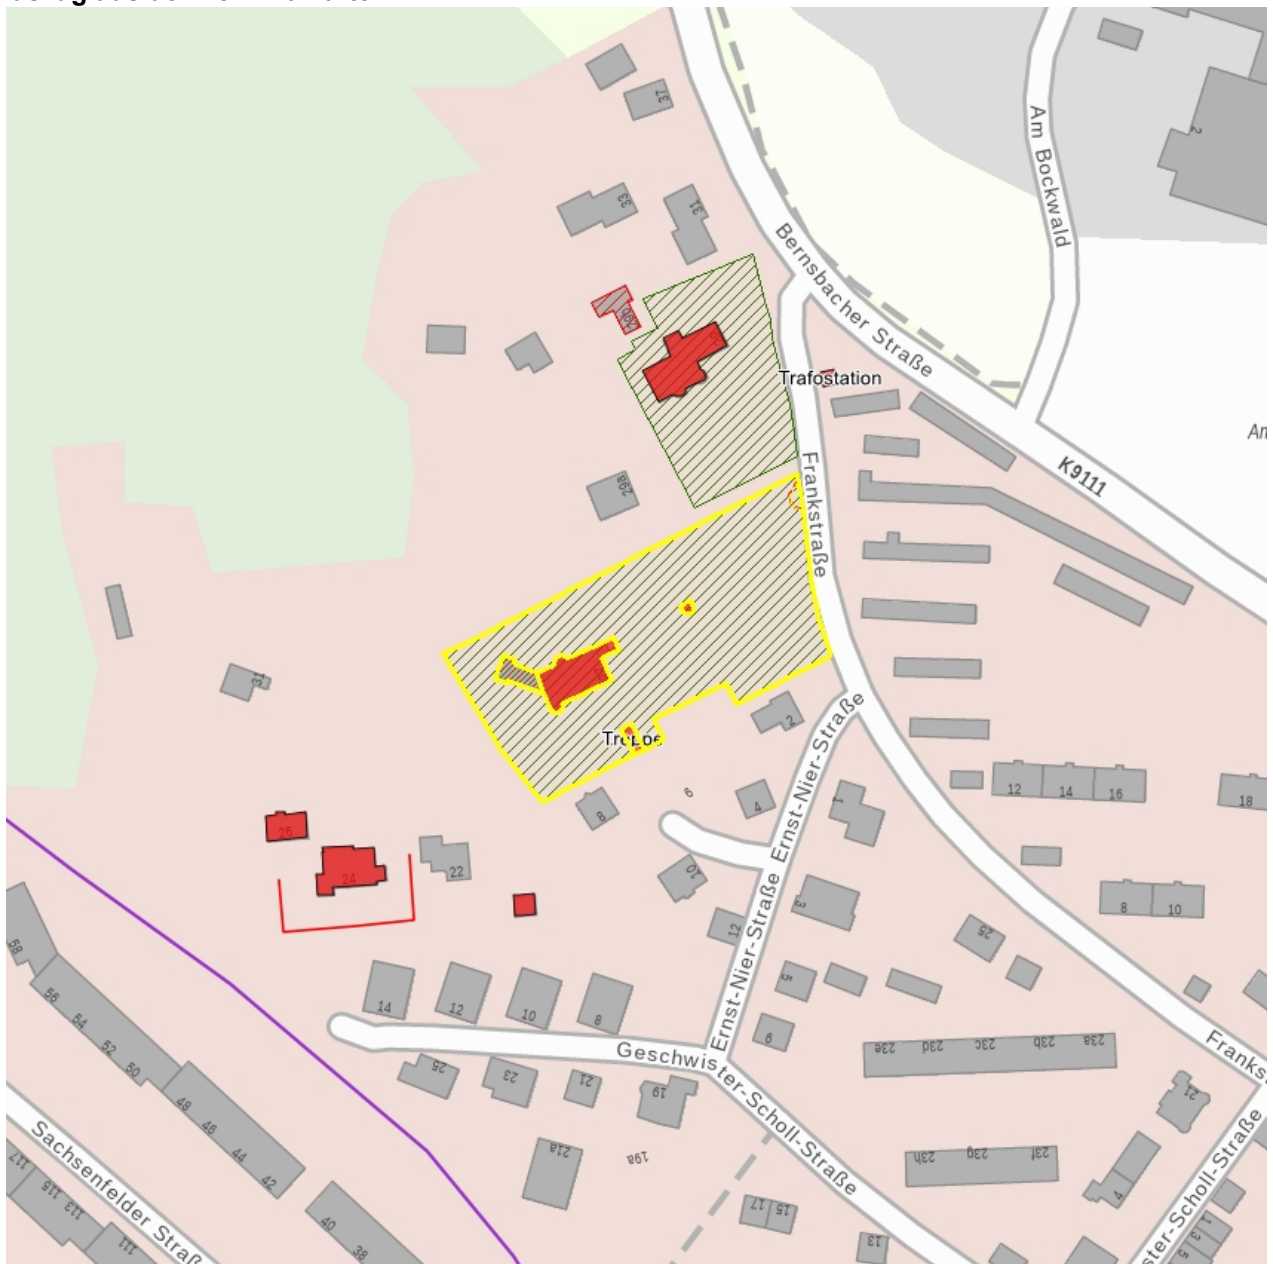

### Kurzcharakteristik

Villa mit angebauter Garage, Villengarten, Gartenpavillon, Gartentreppe und Toreinfahrt; repräsentative Fabrikantenvilla mit Resten der Ausstattung, baugeschichtlich, ortsgeschichtlich und gartenkünstlerisch von Bedeutung

**F 09299526 I**  
2015  
Machold, Bärbel  
Villengarten, südöstliches Karree mit Skulptur und steinerner Bank mit Tisch

**Fotonummer**  
Aufnahmejahr  
Fotograf  
Beschreibung

**F 09299526 J**  
2015  
Machold, Bärbel  
Villa, südöstliche Längsseite und Villengarten mit Skulptur

**Fotonummer**  
Aufnahmejahr  
Fotograf  
Beschreibung

**F 09299526 K**  
2015  
Machold, Bärbel  
Gartenpavillon, südöstliche Seite mit Eingang

**Fotonummer**  
Aufnahmejahr  
Fotograf  
Beschreibung

**F 09299526 L**  
2015  
Machold, Bärbel  
Gartenpavillon, nordwestliche Seite mit Dreieckerker

**Fotonummer**  
Aufnahmejahr  
Fotograf  
Beschreibung

**F 09299526 M**  
2015  
Machold, Bärbel  
Villa mit angebauter Garage, nordwestliche Mauer