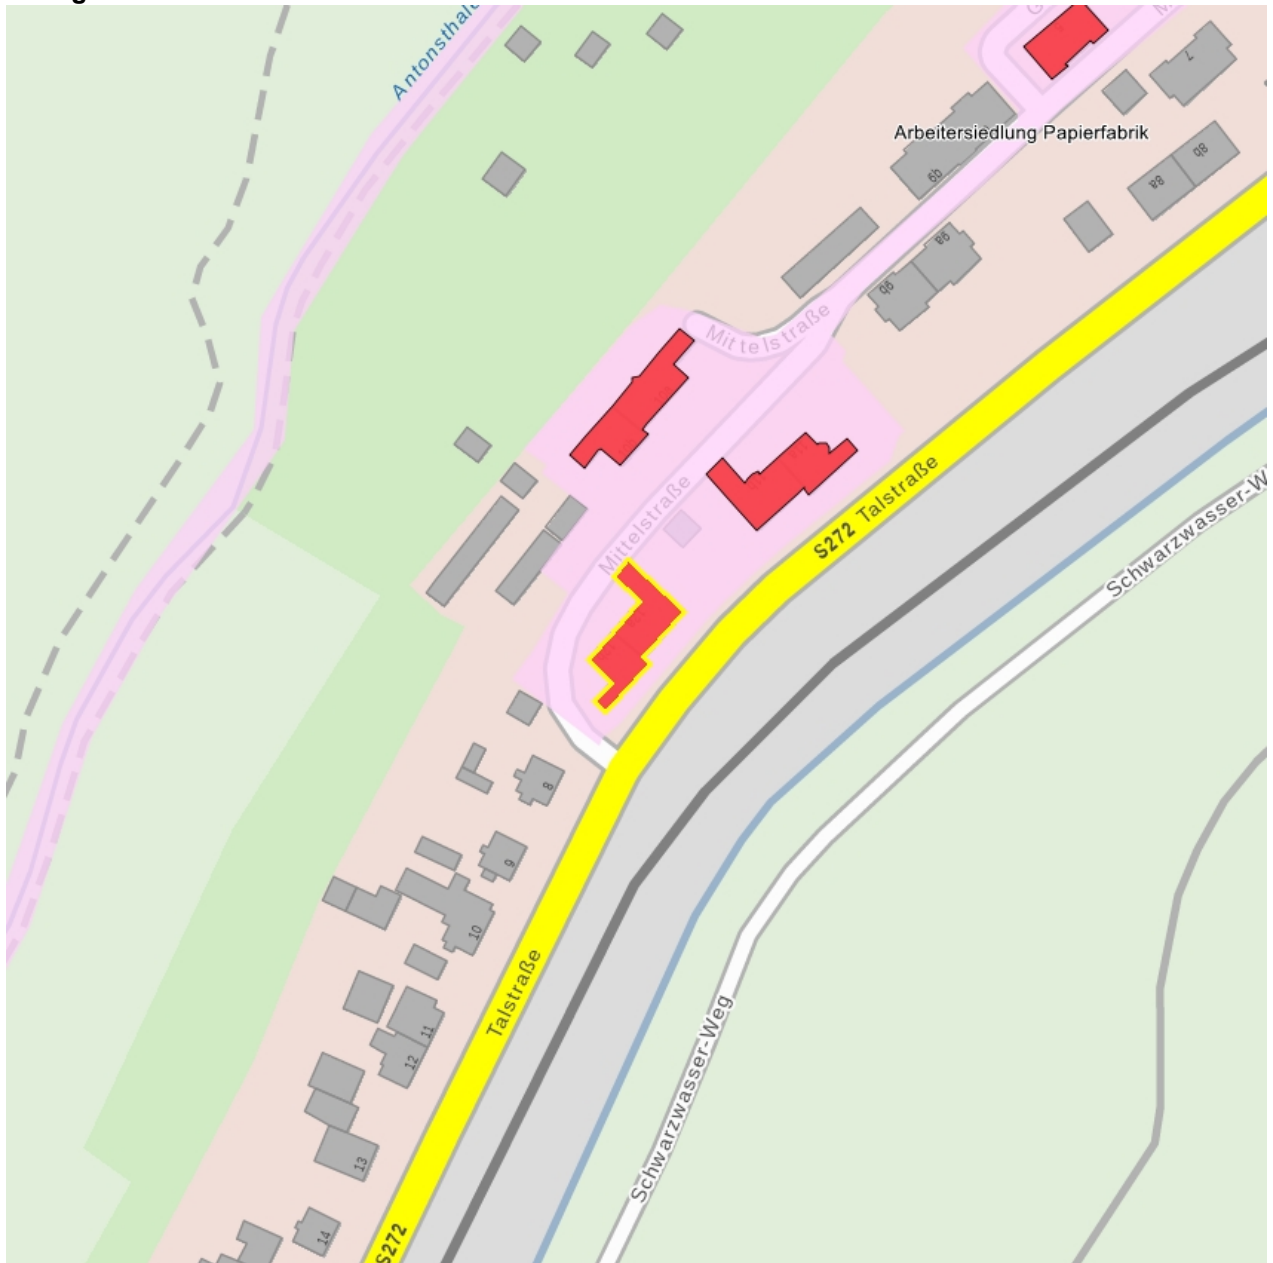

Auszug aus der Denkmalkarte

Dieses Dokument ist gemäß der Creative Commons-Lizenz CC-BY-NC-ND urheberrechtlich geschützt.