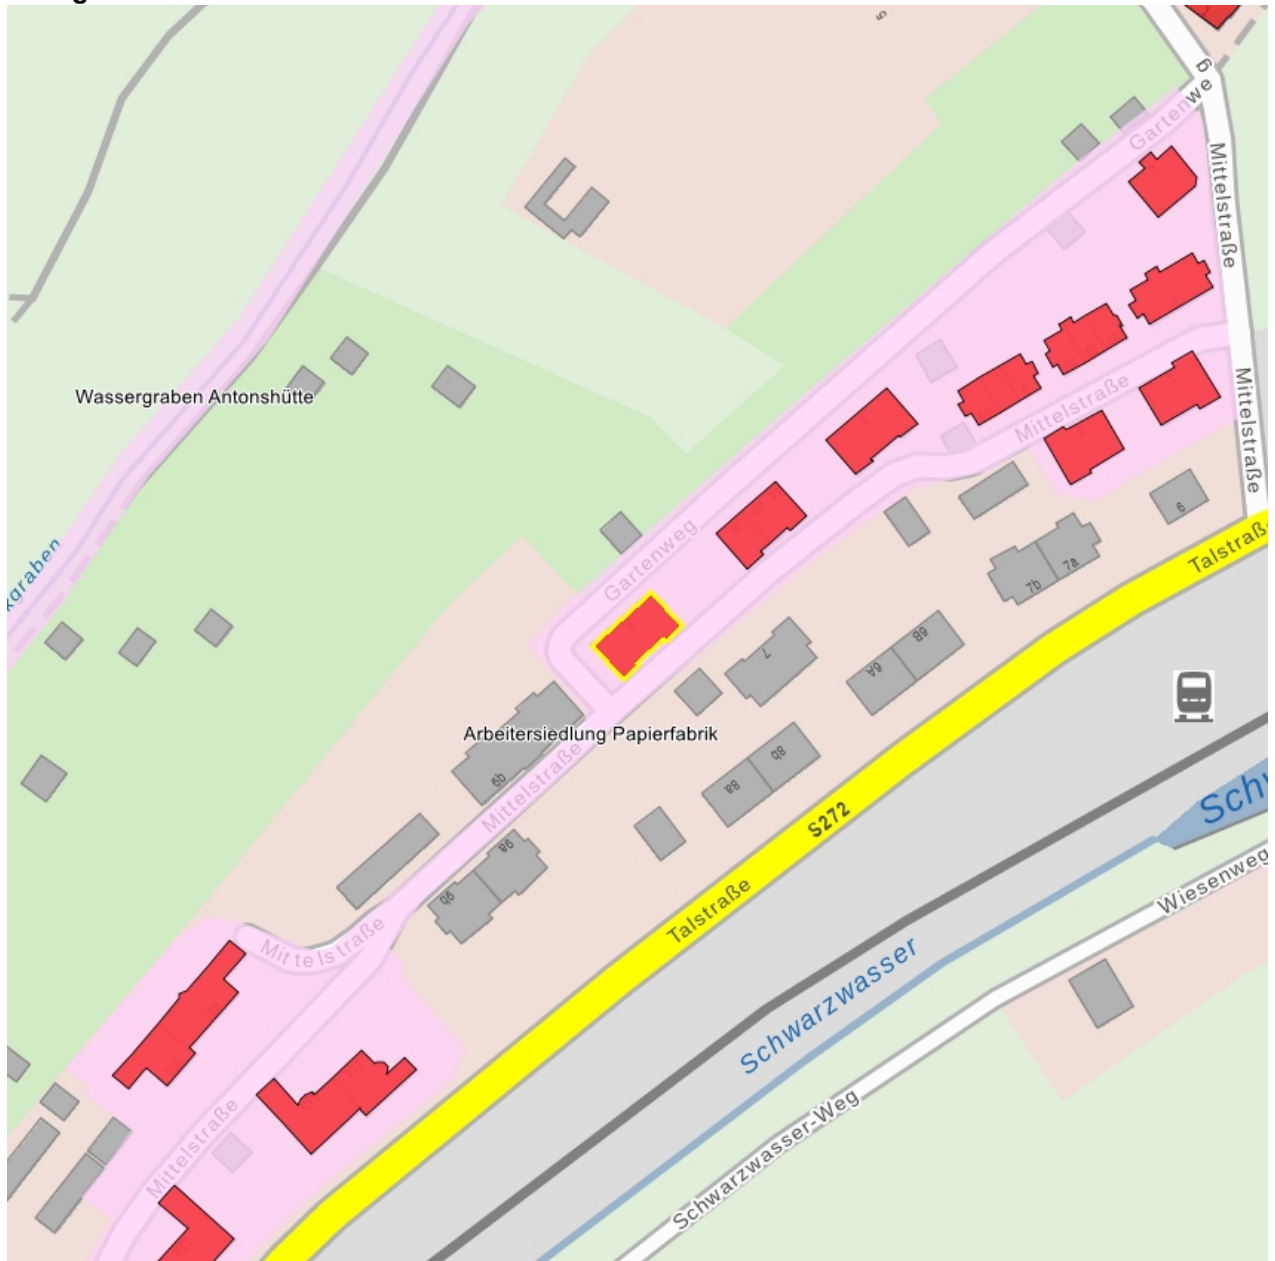

Auszug aus der Denkmalkarte

Dieses Dokument ist gemäß der Creative Commons-Lizenz CC-BY-NC-ND urheberrechtlich geschützt.