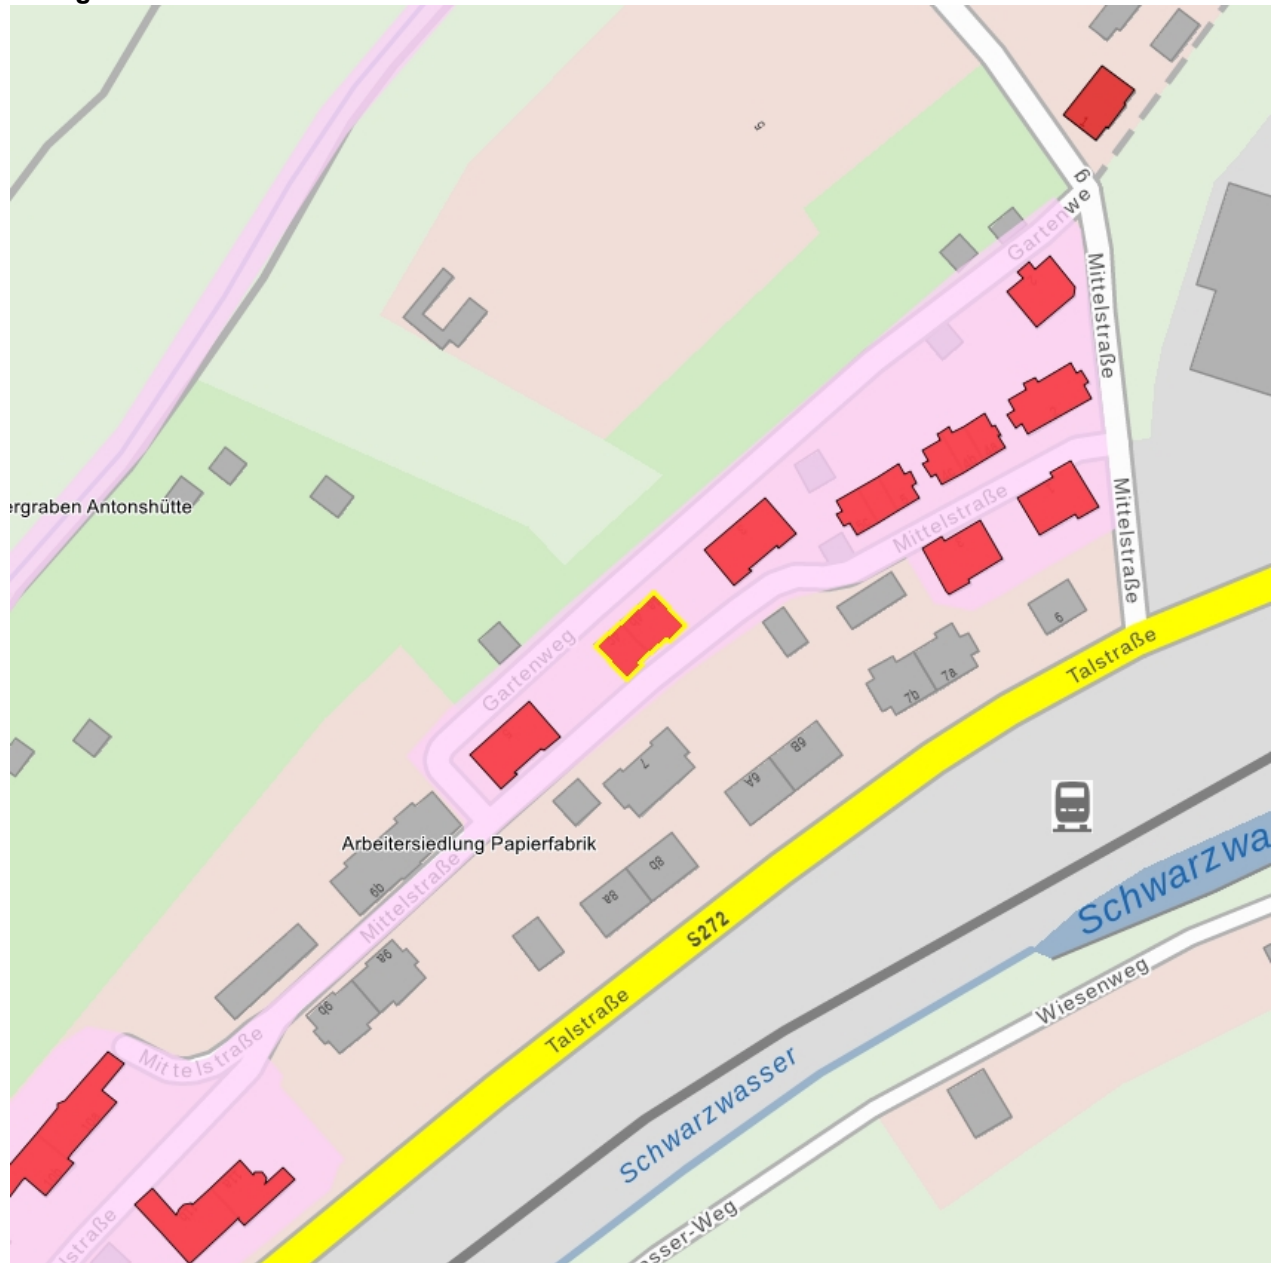

Kulturdenkmale im Freistaat Sachsen - Denkmaldokument

Obj.-Dok.-Nr. 09299481
Kreis Erzgebirgskreis
Gemeinde Breitenbrunn/Erzgeb.
Anschrift Gartenweg 4a; 4b; 4c
Gem. * Fl-stck. * Flur Antonsthal * 1/28; 1/27
Bauwerksname Arbeitersiedlung Papierfabrik F. E. Weidenmüller (Sachgesamtheit)

Kurzcharakteristik

Einzeldenkmal der Sachgesamtheit Arbeitersiedlung Papierfabrik F. E. Weidenmüller: Siedlungshaus (mit drei Eingängen) - (siehe auch Sachgesamtheitsliste - Obj. 09305255, Gartenweg 2-5); zeittypisches Gebäude in Klinkermischbauweise von sozialgeschichtlicher Bedeutung

Datierung um 1905 (Mehrfamilienwohnhaus)

Ausweisungsstelle Landesamt für Denkmalpflege Sachsen

Fotonummer

CII/70/19

Aufnahmejahr

Fotograf

Beschreibung

Auszug aus der Denkmalkarte