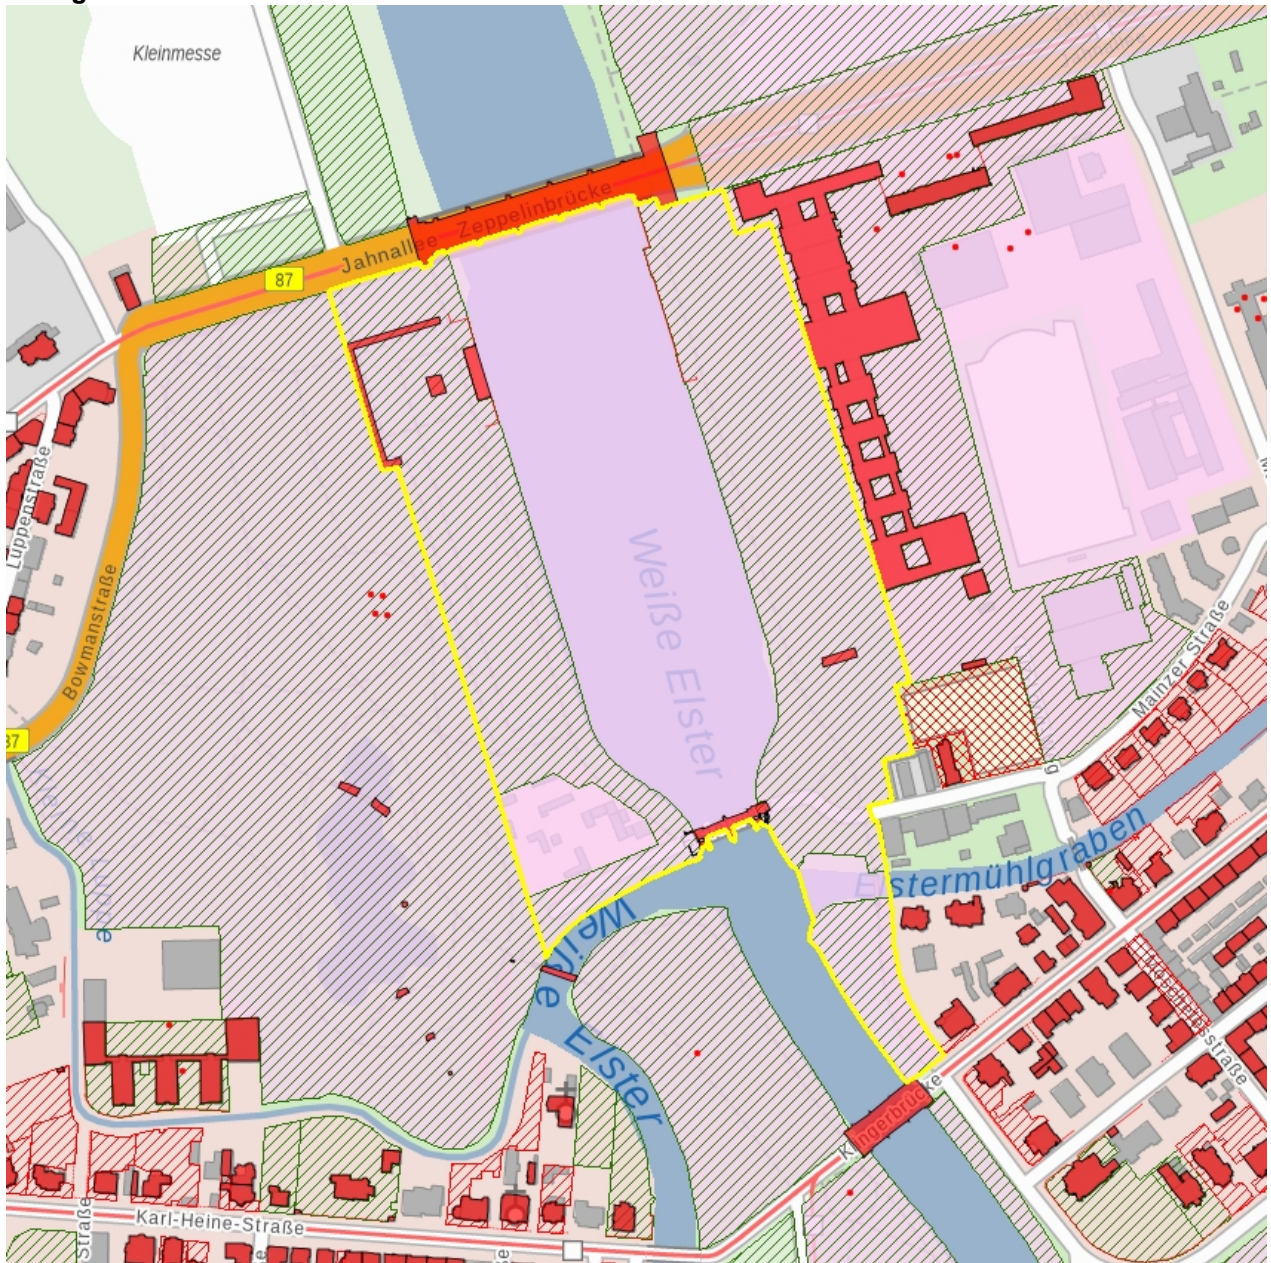

Auszug aus der Denkmalkarte

Dieses Dokument ist gemäß der Creative Commons-Lizenz CC-BY-NC-ND urheberrechtlich geschützt.