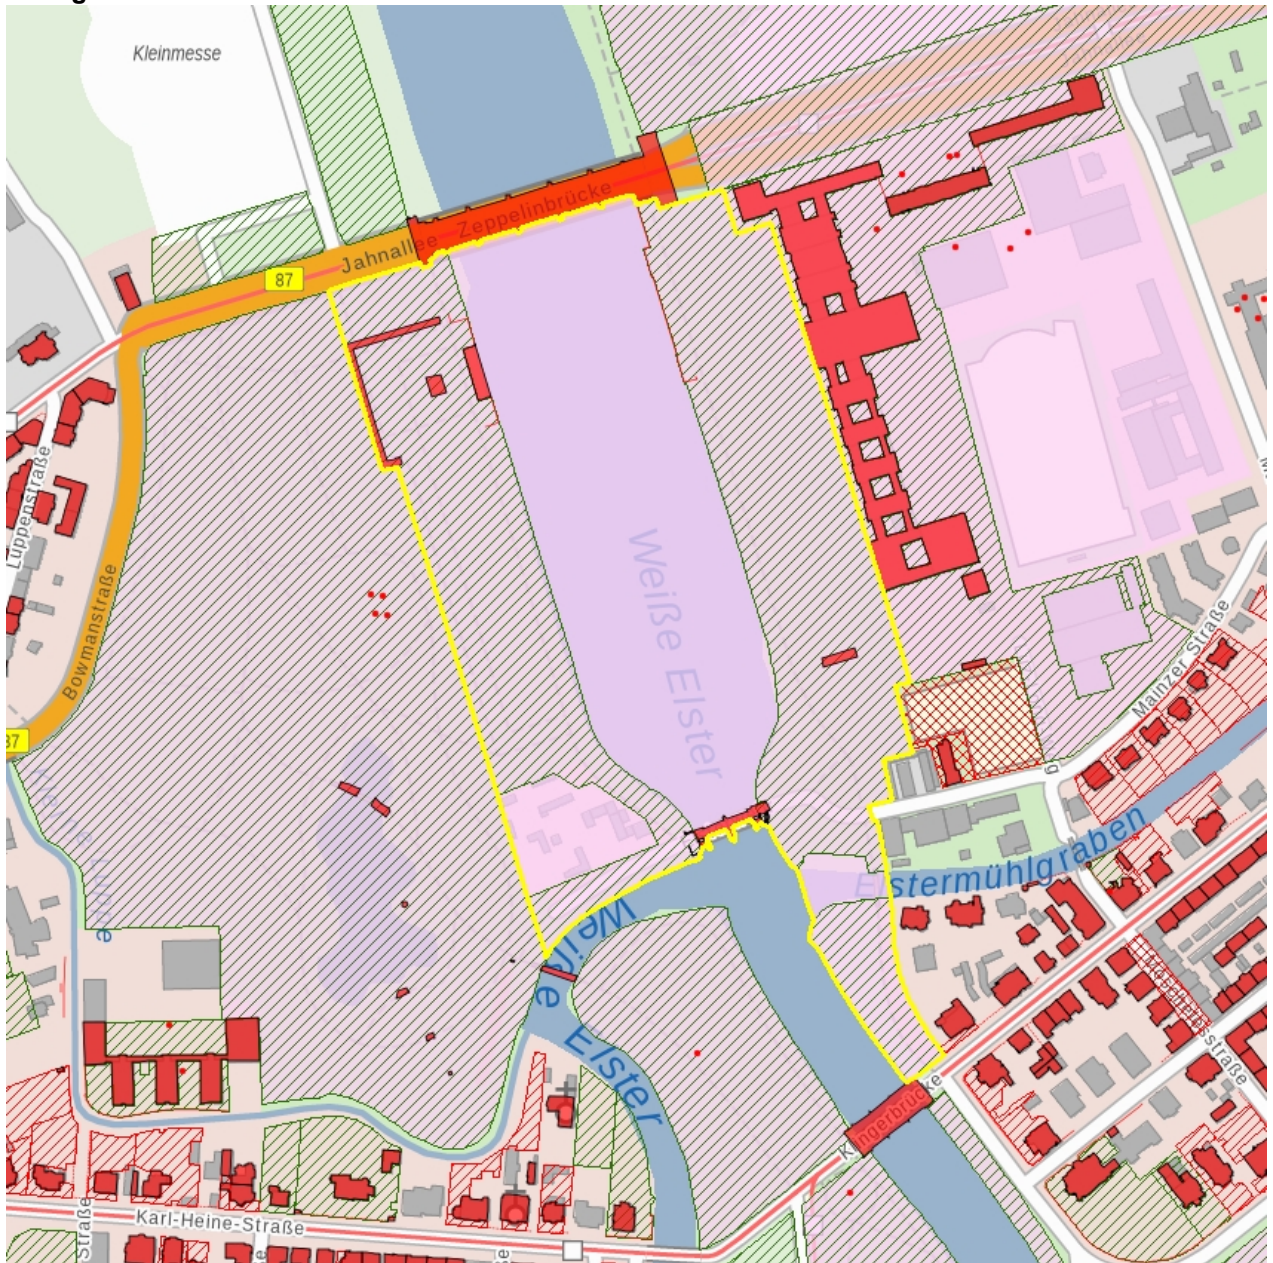

Auszug aus der Denkmalkarte

Dieses Dokument ist gemäß der Creative Commons-Lizenz CC-BY-NC-ND urheberrechtlich geschützt.