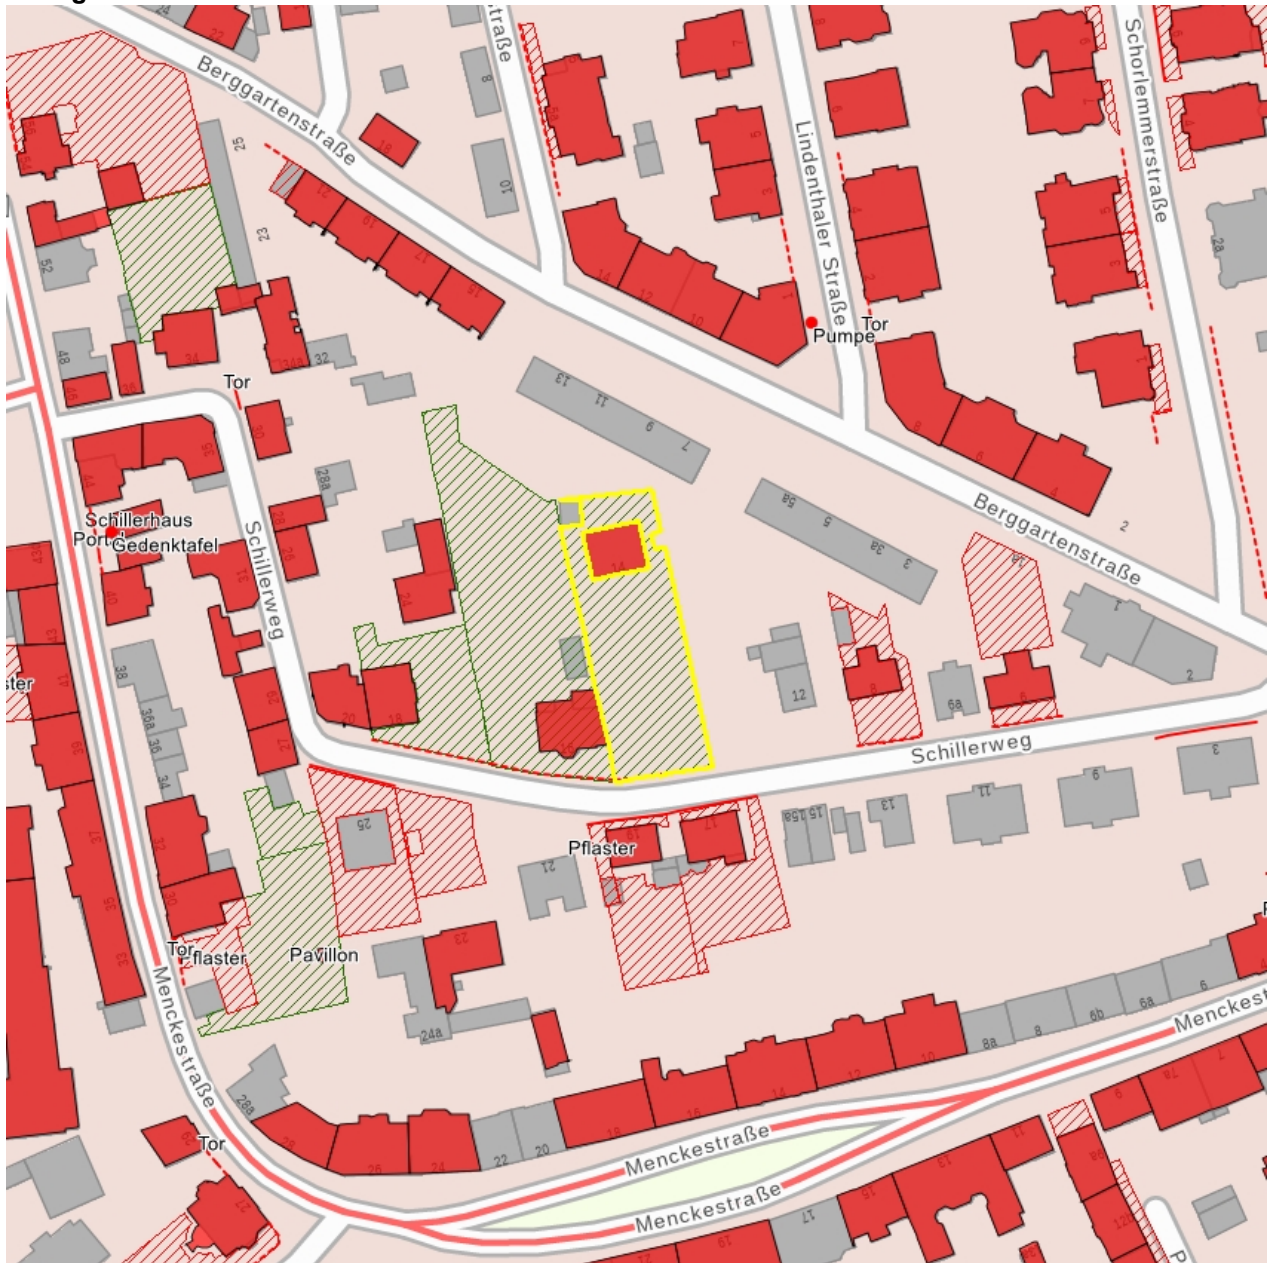

Fotonummer
Aufnahmejahr
Fotograf
Beschreibung

F 09298021 J
2018
Noack, Thomas
Villa mit Villengarten und Einfriedung

Fotonummer
Aufnahmejahr
Fotograf
Beschreibung

F 09298021 K
2018
Noack, Thomas
Einfriedung

Auszug aus der Denkmalkarte

Dieses Dokument ist gemäß der Creative Commons-Lizenz CC-BY-NC-ND urheberrechtlich geschützt.