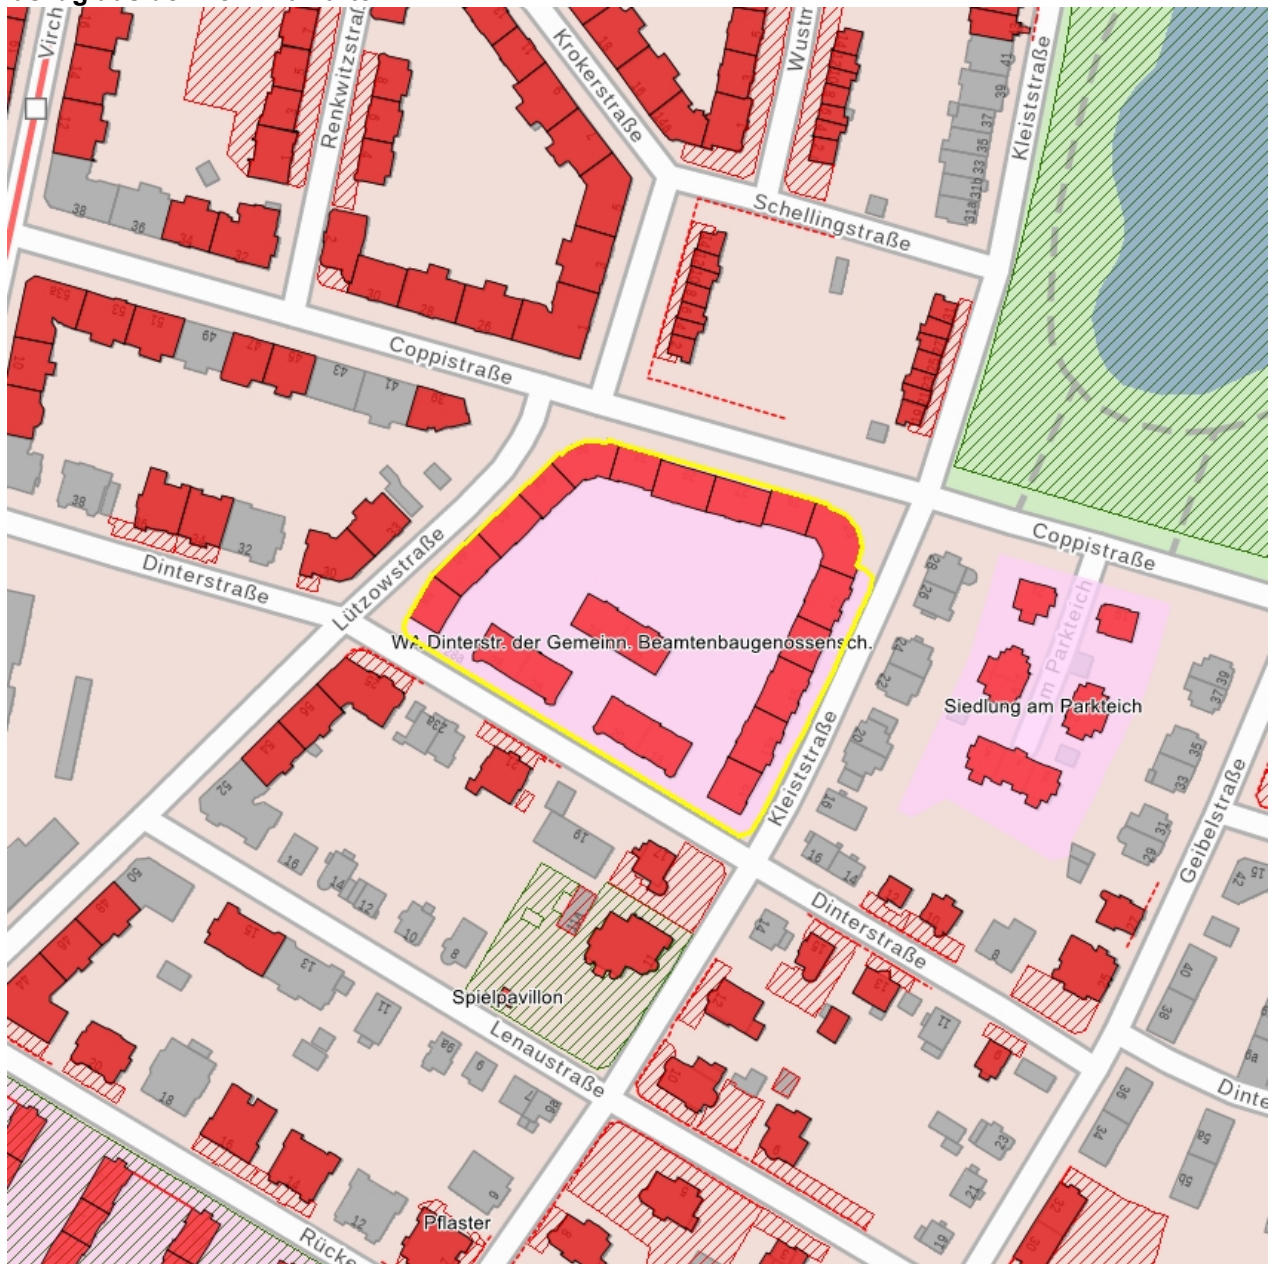

Fotonummer
Aufnahmejahr
Fotograf
Beschreibung

F 09297915 E
2025
Noack, Thomas
Mehrfamilienhäuser einer Wohnanlage

Auszug aus der Denkmalkarte

Dieses Dokument ist gemäß der Creative Commons-Lizenz CC-BY-NC-ND urheberrechtlich geschützt.