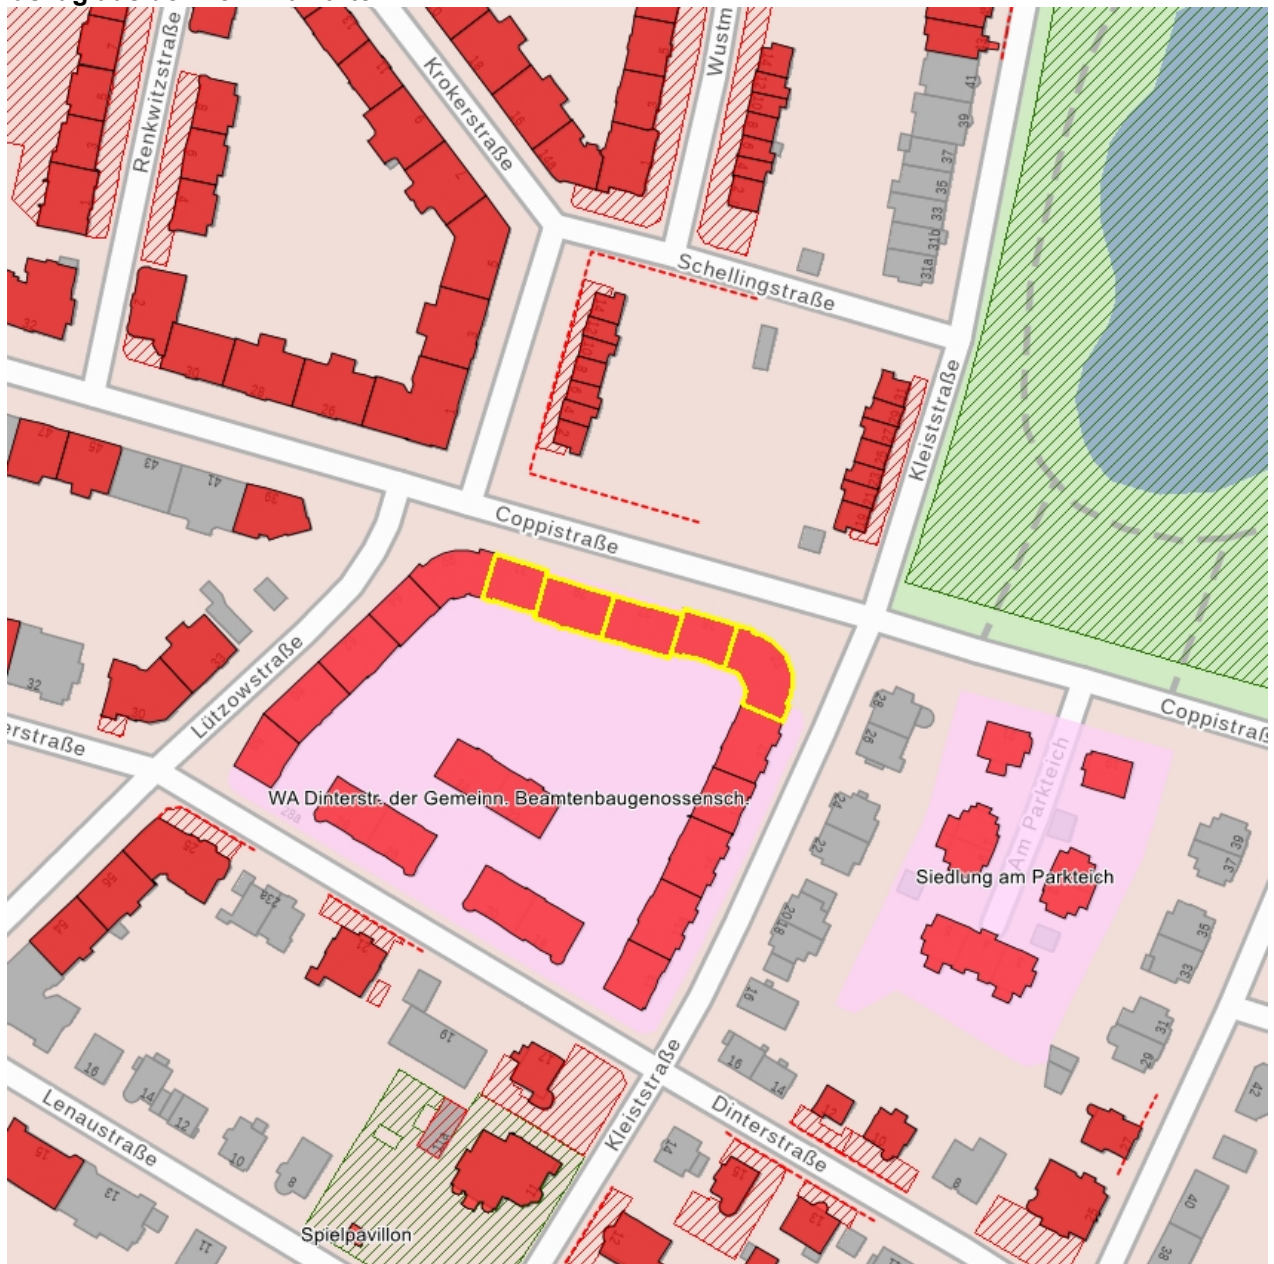

Fotonummer F 09297914 E
Aufnahmejahr 2025
Fotograf Noack, Thomas
Beschreibung Mehrfamilienhäuser einer Wohnanlage

Fotonummer F 09297914 F
Aufnahmejahr 2025
Fotograf Noack, Thomas
Beschreibung Mehrfamilienhäuser einer Wohnanlage

Fotonummer F 09297914 G
Aufnahmejahr 2025
Fotograf Noack, Thomas
Beschreibung Mehrfamilienhäuser einer Wohnanlage (mit Lützowstraße 66)

Auszug aus der Denkmalkarte

Dieses Dokument ist gemäß der Creative Commons-Lizenz CC-BY-NC-ND urheberrechtlich geschützt.