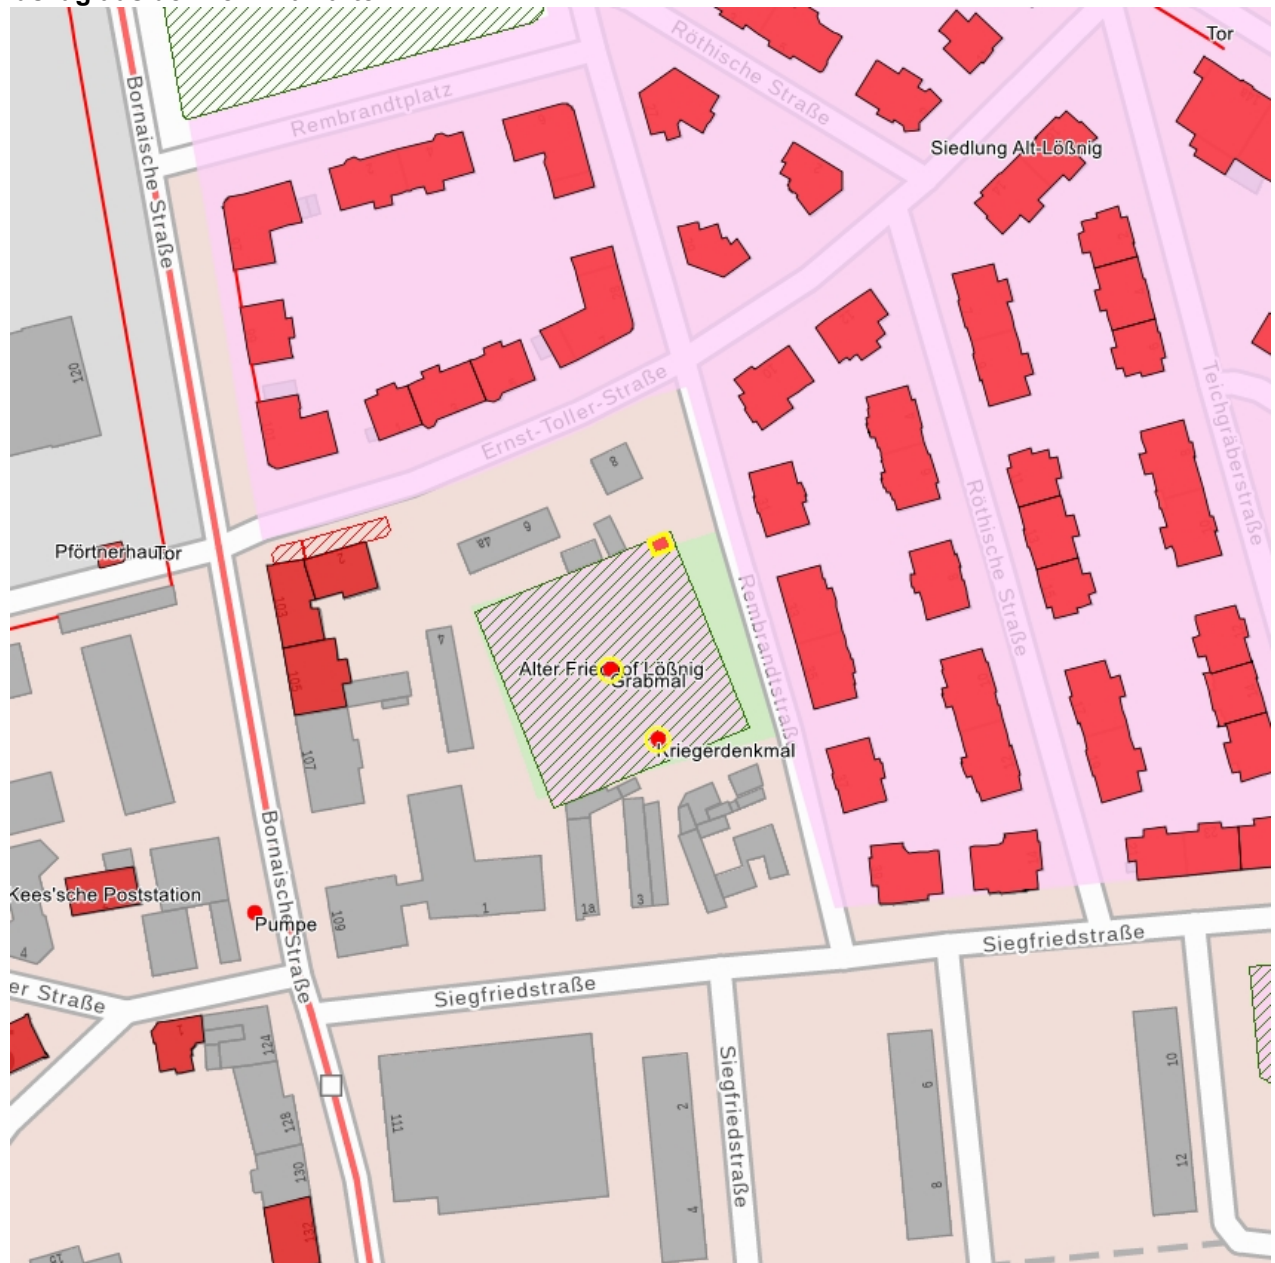

Auszug aus der Denkmalkarte

Dieses Dokument ist gemäß der Creative Commons-Lizenz CC-BY-NC-ND urheberrechtlich geschützt.