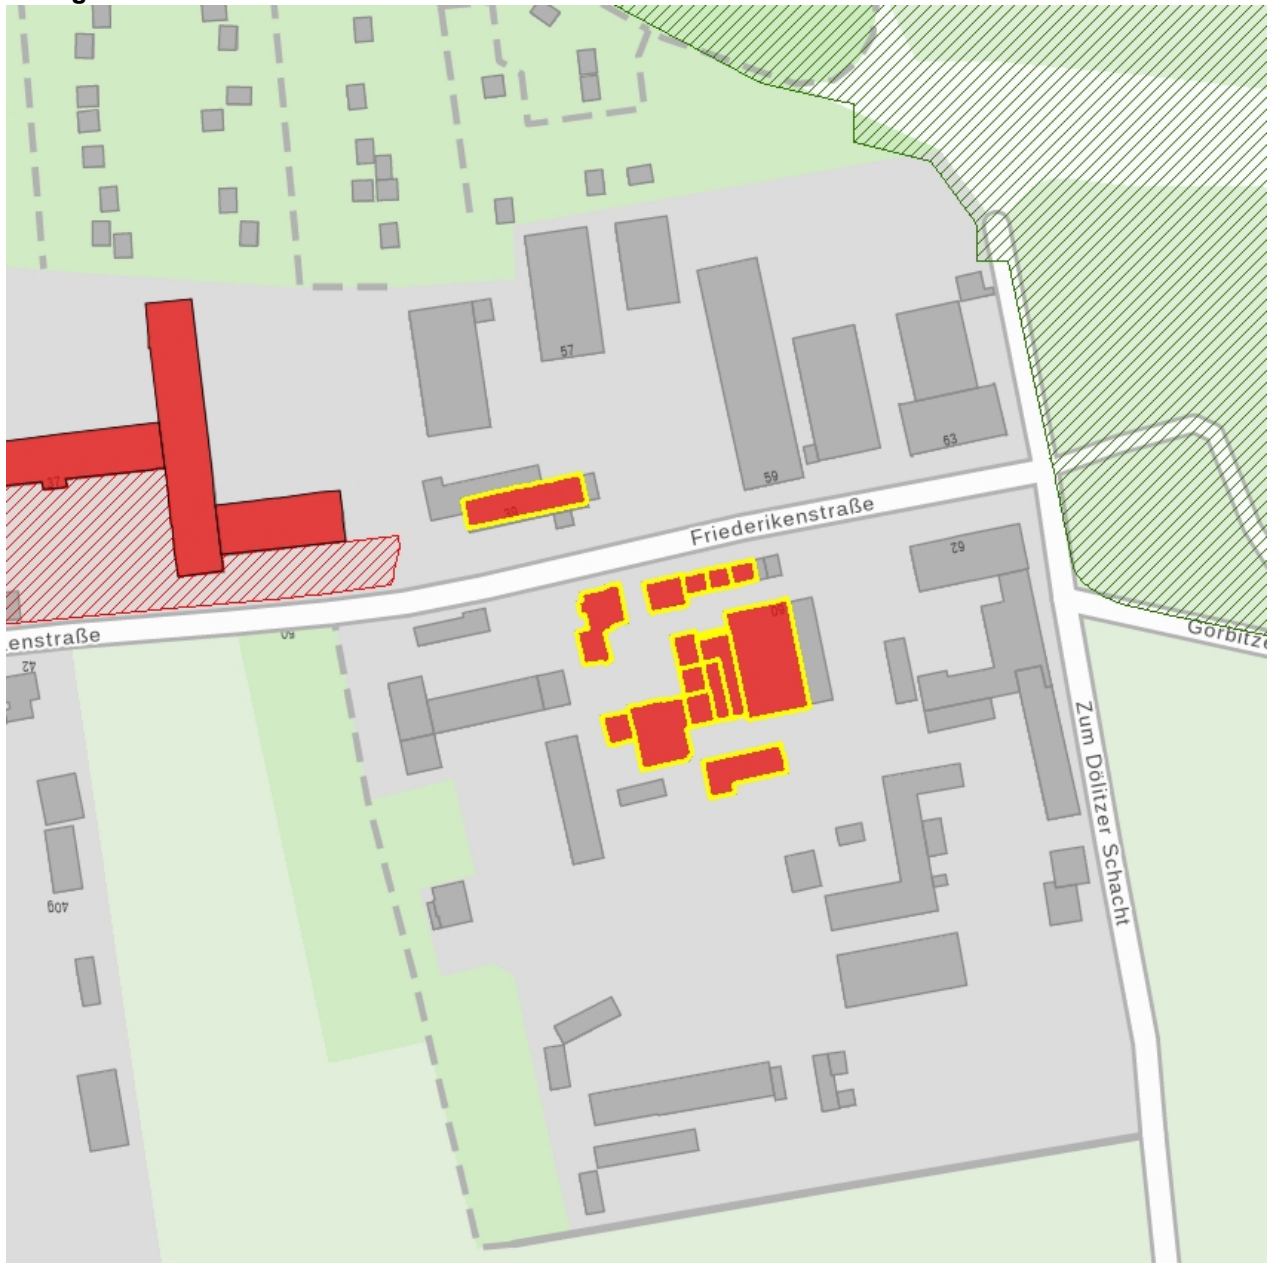

Kurzcharakteristik

Braunkohlenschacht mit Förderturm (Nr. 60, Gebäude 16), Verladehaus (Gebäude 11), Waschkaue (Gebäude G), Sozialhaus und Südwerkbunker (Nr. 39); Verladehaus als turmartige Eisenkonstruktion mit Ziegelausfachung und Tordurchfahrt, Sozialhaus und Waschammer als Putzbauten mit Ziegelgliederung, einzigartiger Komplex der deutschen Braunkohlenindustrie, Abbau noch in Tiefbauweise, Seltenheitswert, technikgeschichtlich von Bedeutung

Datierung 1907, später überformt (Förderturm); 1925 (Sozialgebäude); 1925 (Kaue)

Ausweisungsstelle Landesamt für Denkmalpflege Sachsen

Fotonummer **XCV/7/12**
Aufnahmejahr 2001
Fotograf Noack, Thomas
Beschreibung Südwerkbunker (Friederikenstraße 39) des Friederikenschachtes (im Bildhintergrund ehem. Ingenieurschule)

Fotonummer
Aufnahmejahr
Fotograf
Beschreibung

F 09296181 H
2021
Nitzsche, Mathis
Braunkohlenschacht, Südwerkbunker (Friederikenstraße 39)

Fotonummer
Aufnahmejahr
Fotograf
Beschreibung

F 09296181 I
2025
Noack, Thomas
Braunkohlenschacht mit Förderturm (Friederikenstraße 60,
Gebäude 16)

Fotonummer
Aufnahmejahr
Fotograf
Beschreibung

F 09296181 J
2025
Noack, Thomas
Braunkohlenschacht mit Förderturm (Friederikenstraße 60,
Gebäude 16)

Auszug aus der Denkmalkarte

Dieses Dokument ist gemäß der Creative Commons-Lizenz CC-BY-NC-ND urheberrechtlich geschützt.