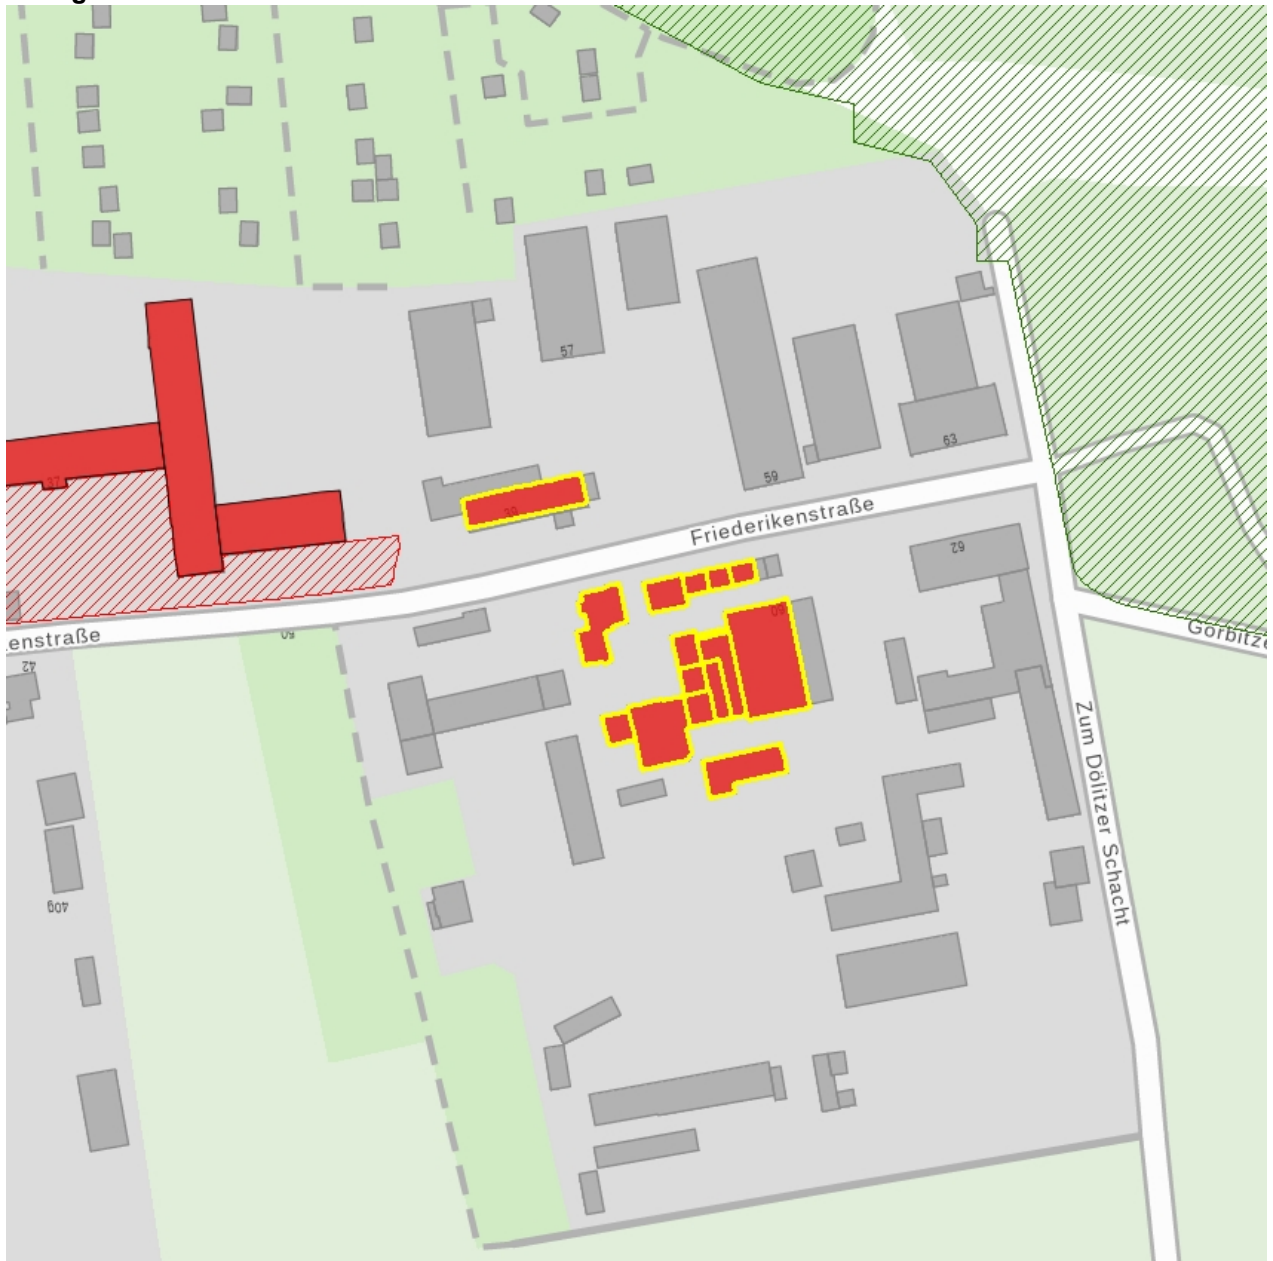

Kurzcharakteristik

Braunkohlenschacht mit Förderturm (Nr. 60, Gebäude 16), Verladehaus (Gebäude 11), Waschkaue (Gebäude G), Sozialhaus und Südwerkbunker (Nr. 39); Verladehaus als turmartige Eisenkonstruktion mit Ziegelausfachung und Tordurchfahrt, Sozialhaus und Waschammer als Putzbauten mit Ziegelgliederung, einzigartiger Komplex der deutschen Braunkohlenindustrie, Abbau noch in Tiefbauweise, Seltenheitswert, technikgeschichtlich von Bedeutung

Datierung 1907, später überformt (Förderturm); 1925 (Sozialgebäude); 1925 (Kaue)

Ausweisungsstelle Landesamt für Denkmalpflege Sachsen

Fotonummer **XCV/7/12**
Aufnahmejahr 2001
Fotograf Noack, Thomas
Beschreibung Südwerkbunker (Friederikenstraße 39) des Friederikenschachtes (im Bildhintergrund ehem. Ingenieurschule)

Fotonummer
Aufnahmejahr
Fotograf
Beschreibung

F 09296181 H
2021
Nitzsche, Mathis
Braunkohlenschacht, Südwerkbunker (Friederikenstraße 39)

Fotonummer
Aufnahmejahr
Fotograf
Beschreibung

F 09296181 I
2025
Noack, Thomas
Braunkohlenschacht mit Förderturm (Friederikenstraße 60,
Gebäude 16)

Fotonummer
Aufnahmejahr
Fotograf
Beschreibung

F 09296181 J
2025
Noack, Thomas
Braunkohlenschacht mit Förderturm (Friederikenstraße 60,
Gebäude 16)

Auszug aus der Denkmalkarte

Dieses Dokument ist gemäß der Creative Commons-Lizenz CC-BY-NC-ND urheberrechtlich geschützt.