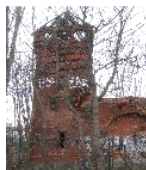

Kulturdenkmale im Freistaat Sachsen - Denkmaldokument

Obj.-Dok.-Nr.	09295785
Kreis	Leipzig, Stadt
Gemeinde	Leipzig, Stadt
Anschrift	Straße am Park -
Gem. * Fl-stck. * Flur	Kleinzschocher * 1053
Bauwerksname	Sacksches Versuchsgut

Kurzcharakteristik

Ehemalige landwirtschaftliche Versuchsstation (Ruine), mit Einfriedungsmauer; in Nähe des Sackschen Villengeländes (heute Nikolai-Rumjanzew-Straße 100), Ziegelbauten, ortsgeschichtlich von Bedeutung

Fotonummer **F 09295785 B**
Aufnahmejahr 2013
Fotograf Nitzsche, Mathis
Beschreibung Ehemalige landwirtschaftliche Versuchsstation (Ruine), mit Einfriedungsmauer

Fotonummer **F 09295785 C**
Aufnahmejahr 2013
Fotograf Nitzsche, Mathis
Beschreibung Ehemalige landwirtschaftliche Versuchsstation (Ruine), mit Einfriedungsmauer

Fotonummer **F 09295785 D**
Aufnahmejahr 2013
Fotograf Nitzsche, Mathis
Beschreibung Ehemalige landwirtschaftliche Versuchsstation (Ruine), mit Einfriedungsmauer; Detail

Fotonummer **F 09295785 E**
Aufnahmejahr 2013
Fotograf Nitzsche, Mathis
Beschreibung Ehemalige landwirtschaftliche Versuchsstation (Ruine), mit Einfriedungsmauer; Detail