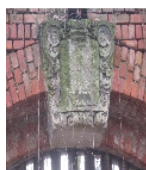

Kurzcharakteristik

Ehemalige landwirtschaftliche Versuchsstation (Ruine), mit Einfriedungsmauer; in Nähe des Sackschen Villengeländes (heute Nikolai-Rumjanzew-Straße 100), Ziegelbauten, ortsgeschichtlich von Bedeutung

Fotonummer **F 09295785 B**
Aufnahmejahr 2013
Fotograf Nitzsche, Mathis
Beschreibung Ehemalige landwirtschaftliche Versuchsstation (Ruine), mit Einfriedungsmauer

Fotonummer **F 09295785 C**
Aufnahmejahr 2013
Fotograf Nitzsche, Mathis
Beschreibung Ehemalige landwirtschaftliche Versuchsstation (Ruine), mit Einfriedungsmauer

Fotonummer **F 09295785 D**
Aufnahmejahr 2013
Fotograf Nitzsche, Mathis
Beschreibung Ehemalige landwirtschaftliche Versuchsstation (Ruine), mit Einfriedungsmauer; Detail

Fotonummer **F 09295785 E**
Aufnahmejahr 2013
Fotograf Nitzsche, Mathis
Beschreibung Ehemalige landwirtschaftliche Versuchsstation (Ruine), mit Einfriedungsmauer; Detail