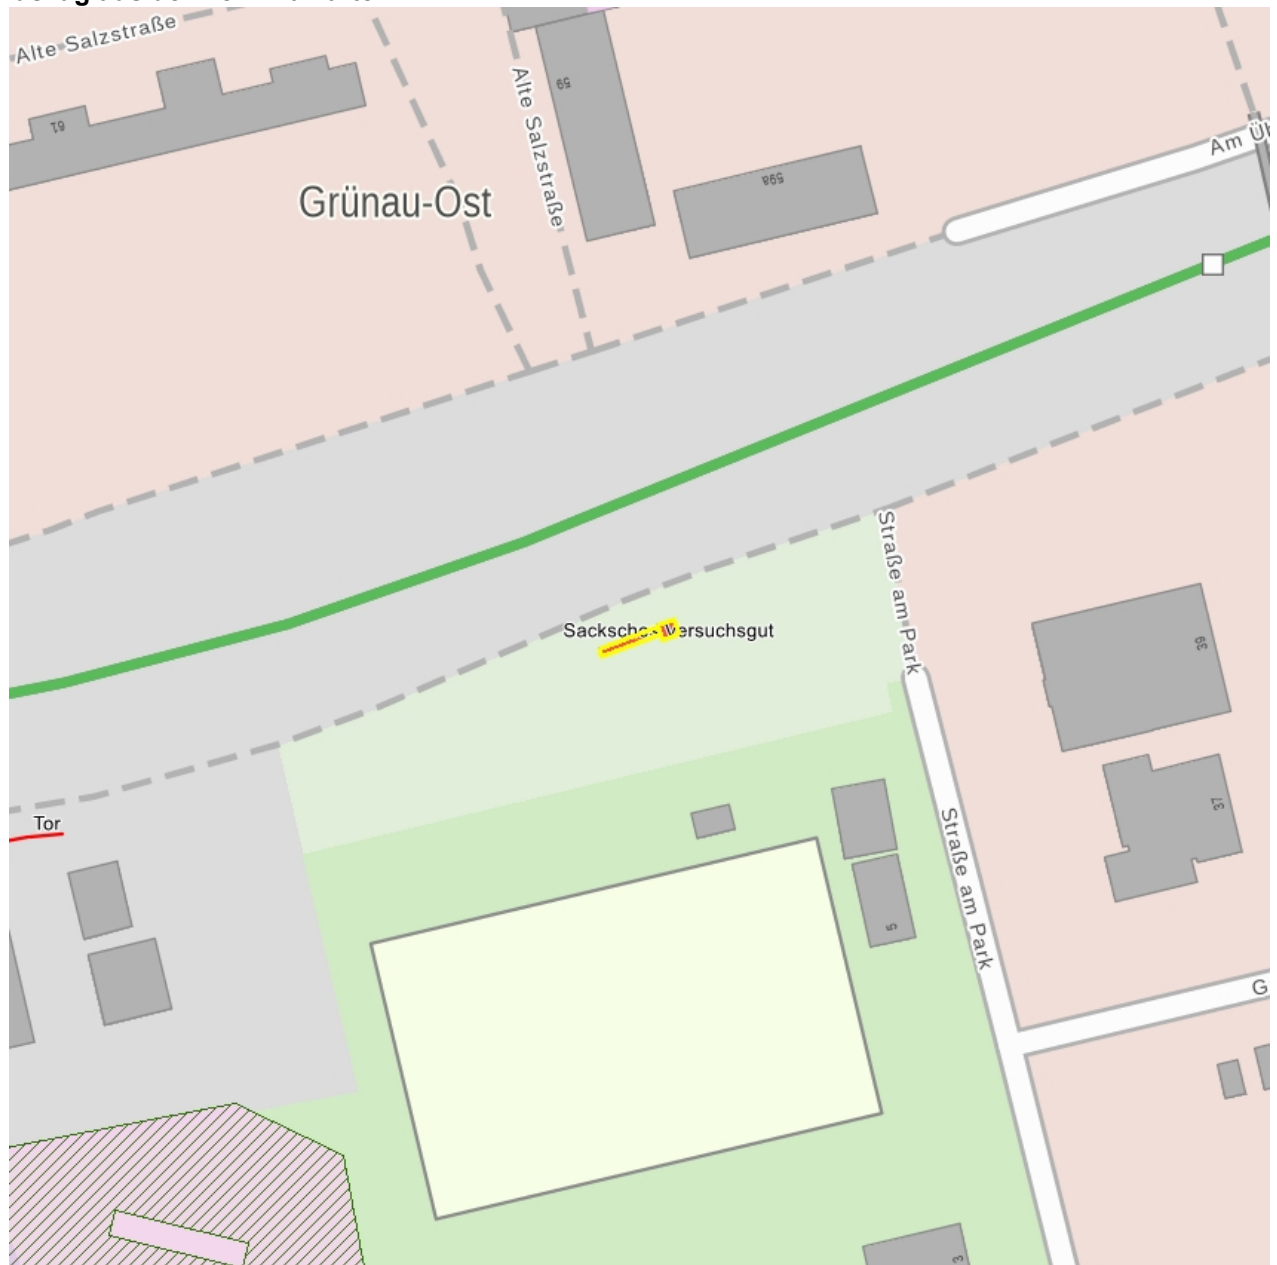

Kurzcharakteristik

Ehemalige landwirtschaftliche Versuchsstation (Ruine), mit Einfriedungsmauer; in Nähe des Sackschen Villengeländes (heute Nikolai-Rumjanzew-Straße 100), Ziegelbauten, ortsgeschichtlich von Bedeutung

Fotonummer **F 09295785 D**
Aufnahmejahr 2013
Fotograf Nitzsche, Mathis
Beschreibung Ehemalige landwirtschaftliche Versuchsstation (Ruine), mit Einfriedungsmauer; Detail

Fotonummer **F 09295785 E**
Aufnahmejahr 2013
Fotograf Nitzsche, Mathis
Beschreibung Ehemalige landwirtschaftliche Versuchsstation (Ruine), mit Einfriedungsmauer; Detail

Fotonummer
Aufnahmejahr
Fotograf
Beschreibung

F 09295785 H
2014
Keller, Michael
Torarchitektur am ehemaligen Gutshof des Landsitzes Sack

Fotonummer
Aufnahmejahr
Fotograf
Beschreibung

F 09295785 I
2022
Nitzsche, Mathis
Ehemalige landwirtschaftliche Versuchsstation (Ruine)

Fotonummer
Aufnahmejahr
Fotograf
Beschreibung

F 09295785 J
2022
Nitzsche, Mathis
Ehemalige landwirtschaftliche Versuchsstation (Ruine)

Auszug aus der Denkmalkarte

Dieses Dokument ist gemäß der Creative Commons-Lizenz CC-BY-NC-ND urheberrechtlich geschützt.