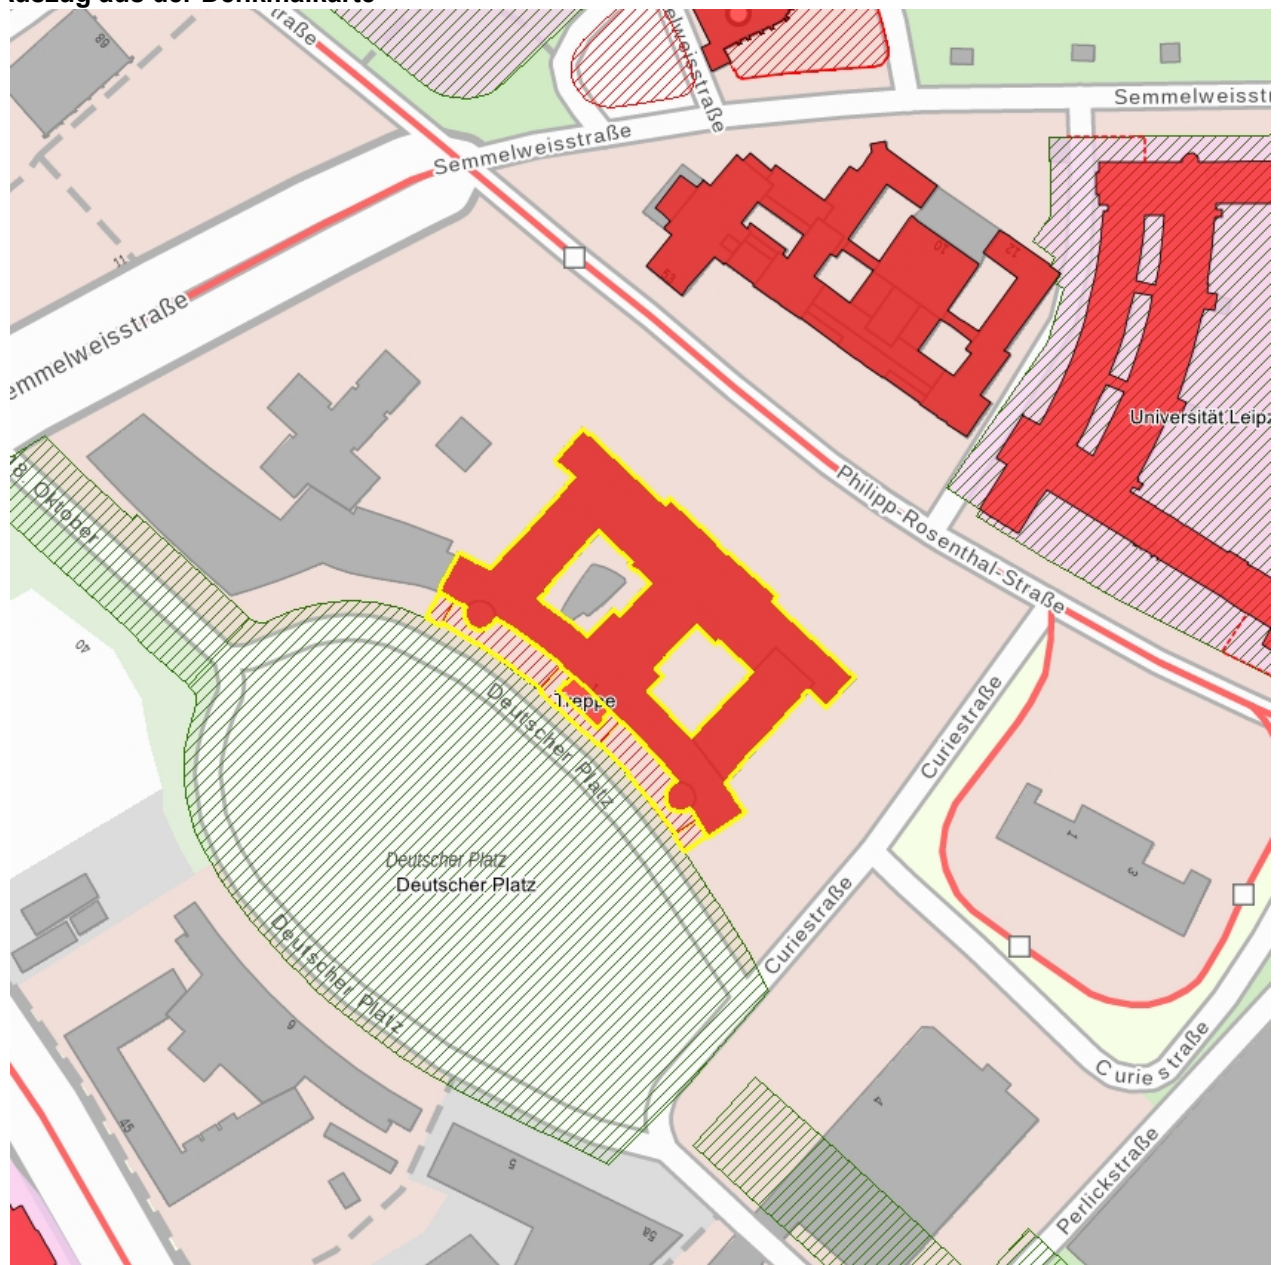

Auszug aus der Denkmalkarte

Dieses Dokument ist gemäß der Creative Commons-Lizenz CC-BY-NC-ND urheberrechtlich geschützt.