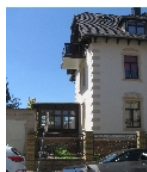

Fotonummer **F 09294050 B**
Aufnahmejahr 2017
Fotograf Nitzsche, Mathis
Beschreibung Villa; Detail