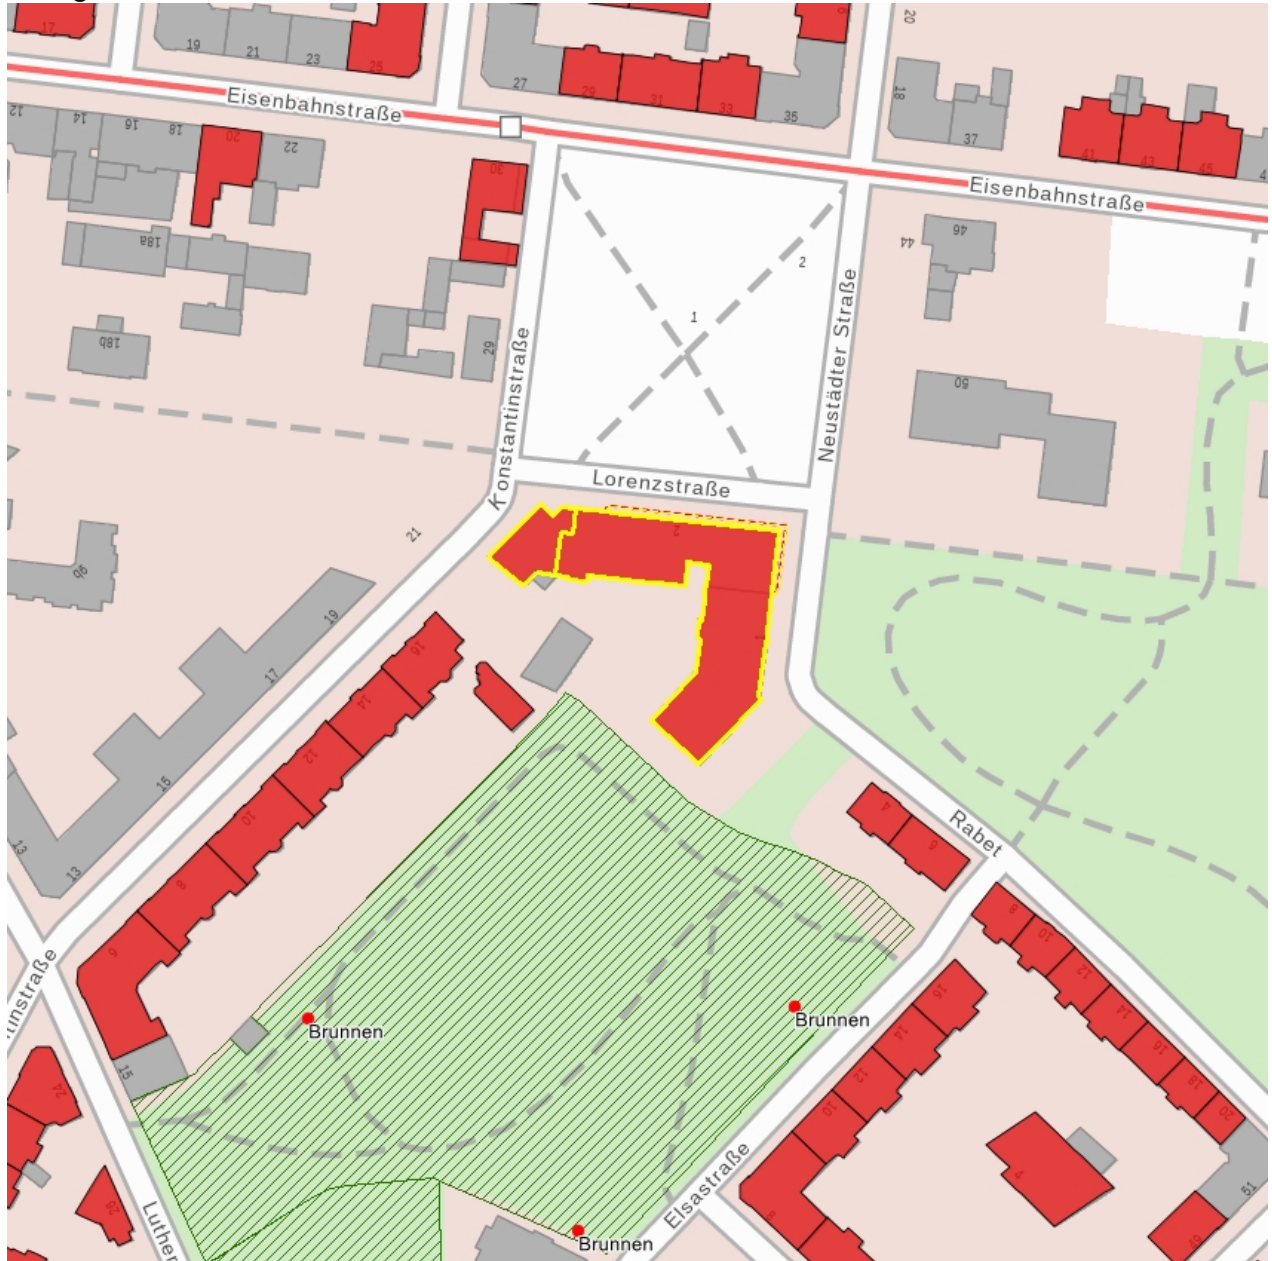

Fotonummer
Aufnahmejahr
Fotograf
Beschreibung

F 09293544 E
2025
Noack, Thomas
Schule und Turnhalle

Fotonummer
Aufnahmejahr
Fotograf
Beschreibung

F 09293544 F
2025
Noack, Thomas
Schule

Auszug aus der Denkmalkarte

Dieses Dokument ist gemäß der Creative Commons-Lizenz CC-BY-NC-ND urheberrechtlich geschützt.