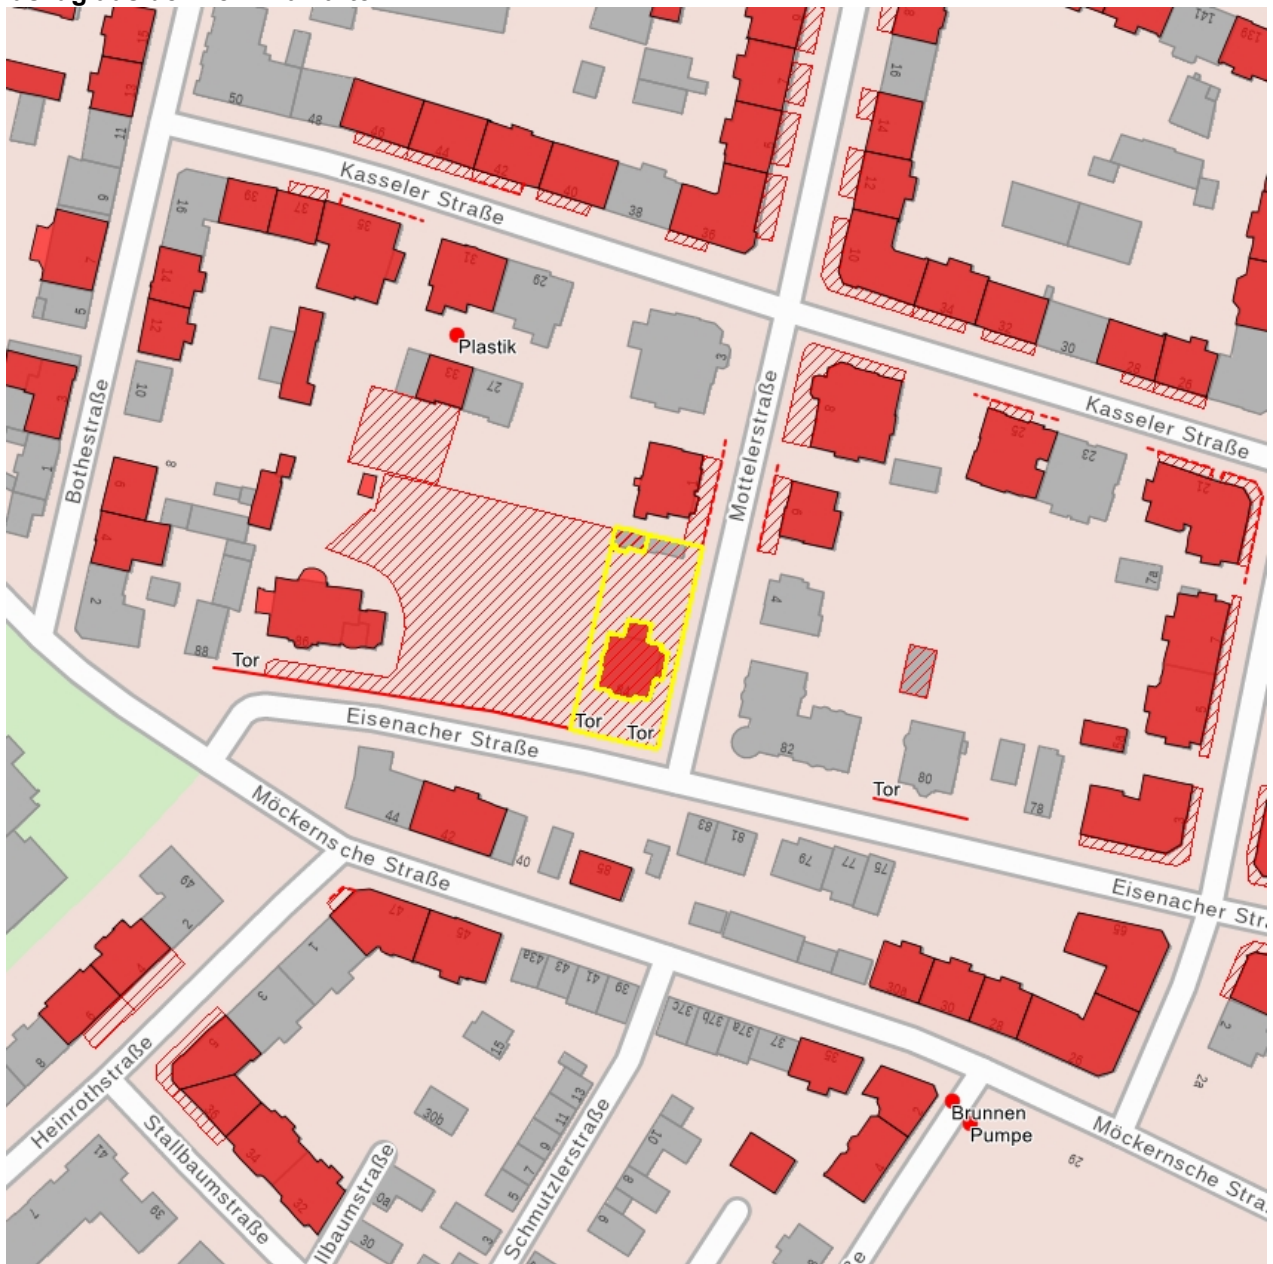

Fotonummer
Aufnahmejahr
Fotograf
Beschreibung

F 09293238 P
2024
Noack, Thomas
Villa mit Einfriedung

Auszug aus der Denkmalkarte

Dieses Dokument ist gemäß der Creative Commons-Lizenz CC-BY-NC-ND urheberrechtlich geschützt.