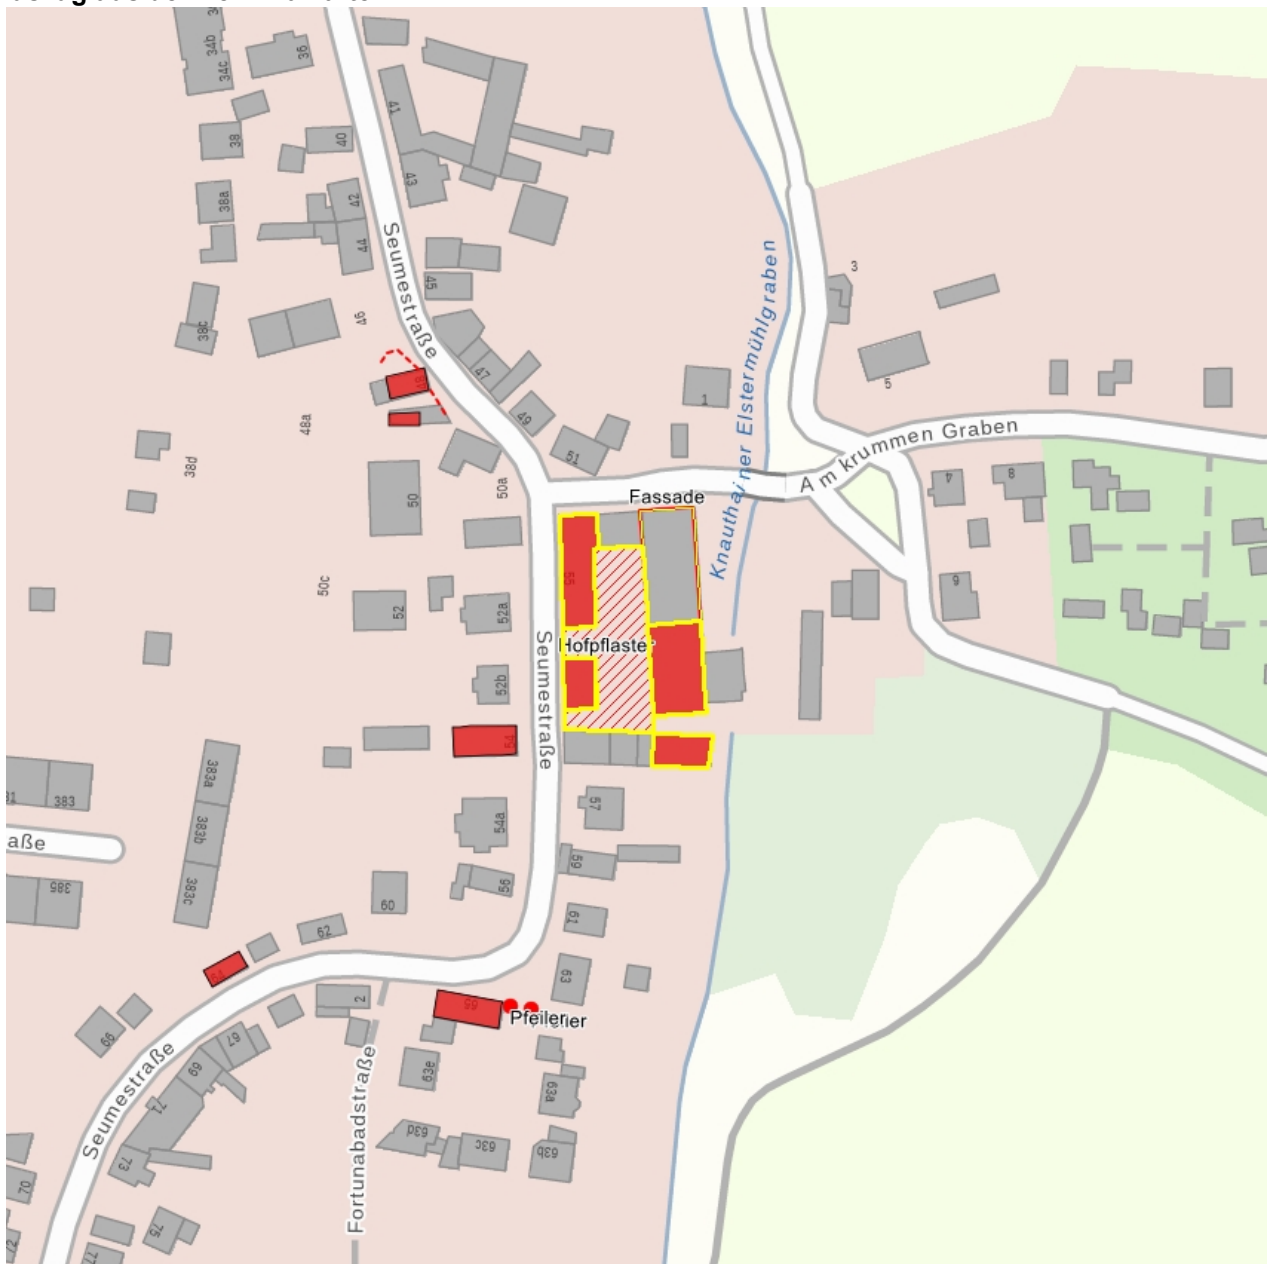

Fotonummer
Aufnahmejahr
Fotograf
Beschreibung

F 09292428 BG
2018
Nitzsche, Mathis
Mühle mit ehemaliger Scheune, Toreinfahrt und Nebengebäude

Fotonummer
Aufnahmejahr
Fotograf
Beschreibung

F 09292428 BH
2019
Nitzsche, Mathis
Mühle mit Wohnhaus, Nebengebäude und Toreinfahrt

Fotonummer
Aufnahmejahr
Fotograf
Beschreibung

F 09292428 BI
2019
Nitzsche, Mathis
Mühle mit ehemaliger Scheune, Toreinfahrt und Nebengebäude

Auszug aus der Denkmalkarte

Dieses Dokument ist gemäß der Creative Commons-Lizenz CC-BY-NC-ND urheberrechtlich geschützt.