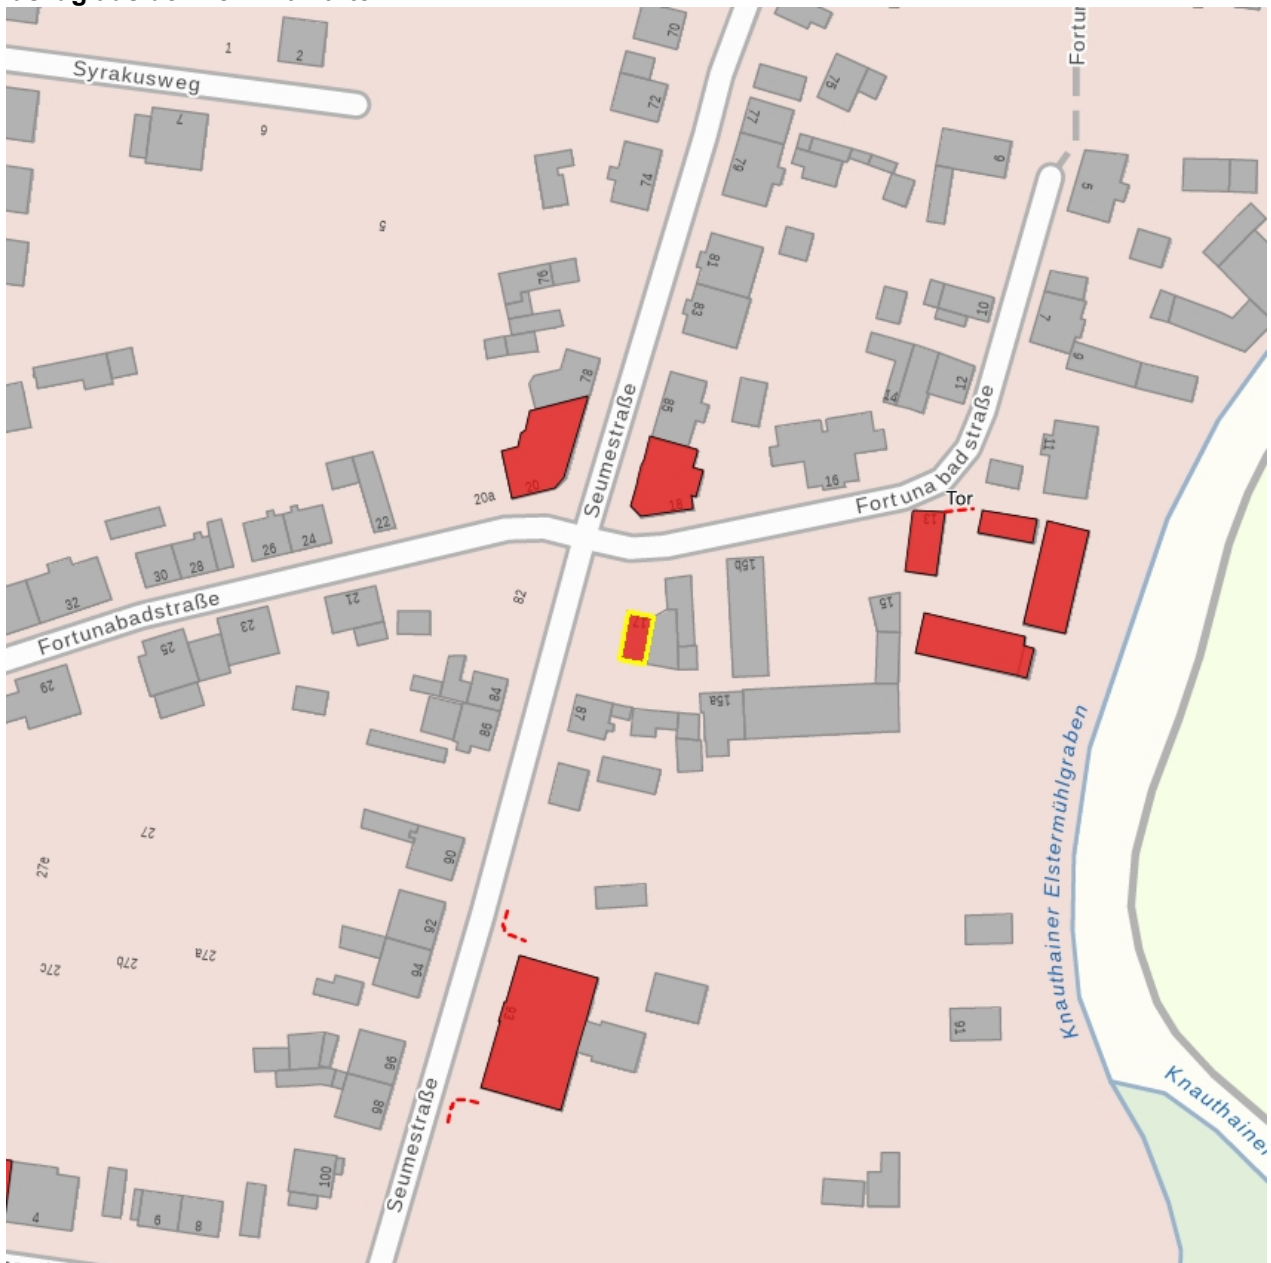

Auszug aus der Denkmalkarte

Dieses Dokument ist gemäß der Creative Commons-Lizenz CC-BY-NC-ND urheberrechtlich geschützt.