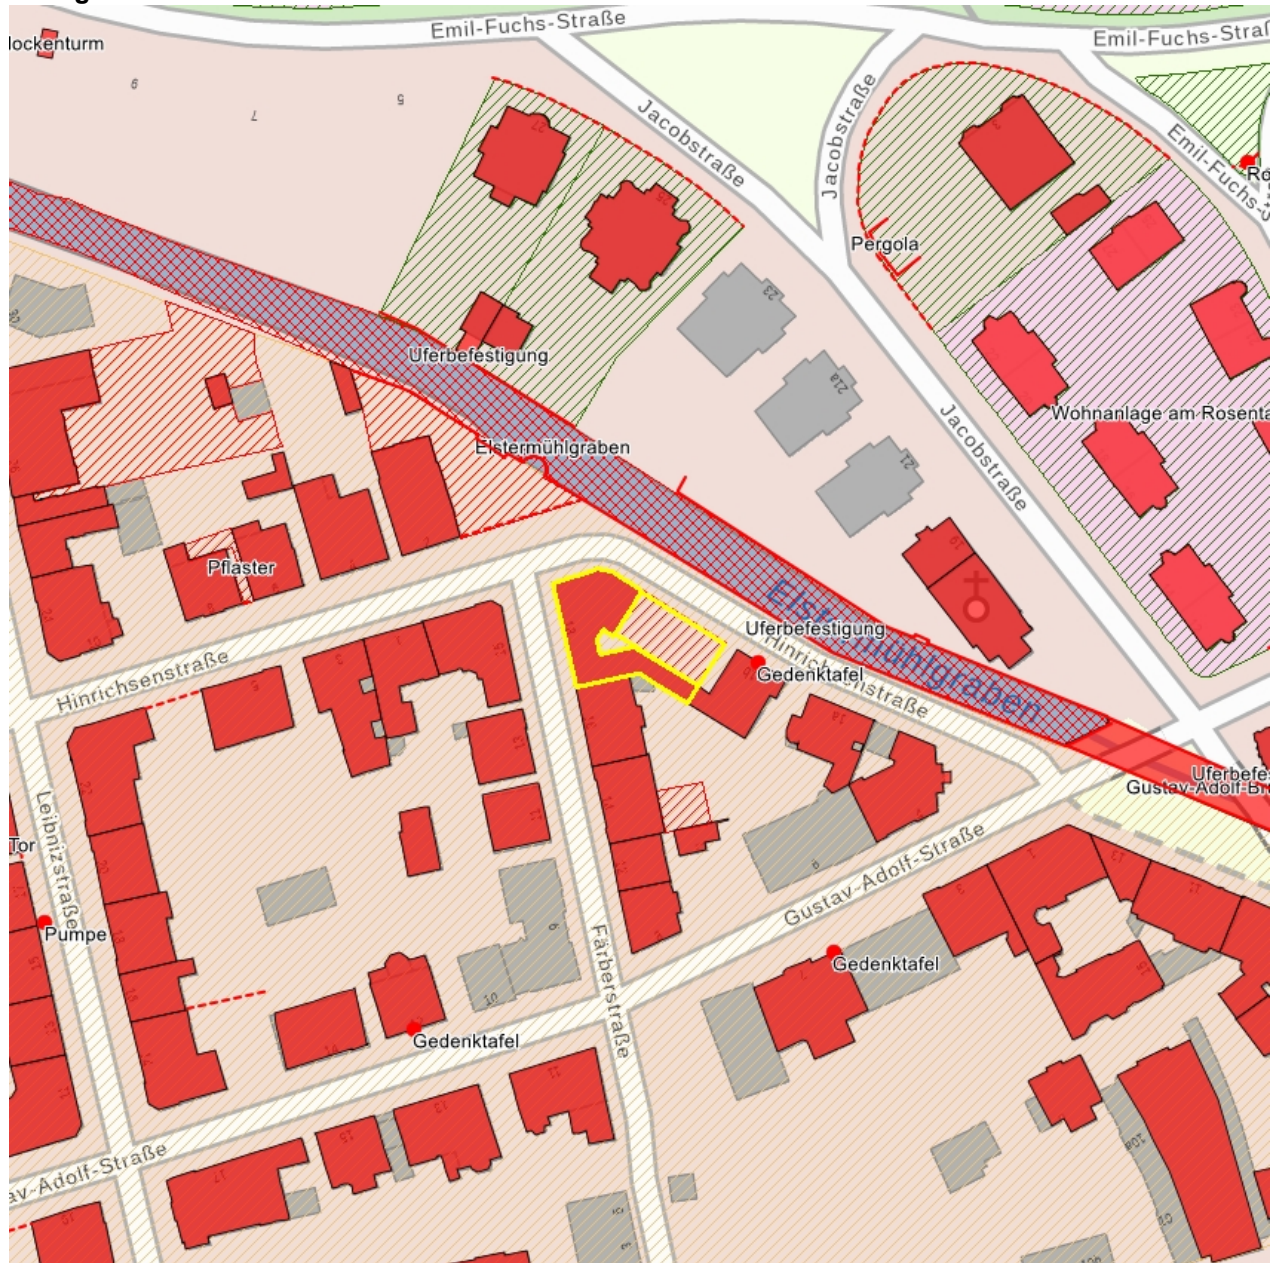

Auszug aus der Denkmalkarte

Dieses Dokument ist gemäß der Creative Commons-Lizenz CC-BY-NC-ND urheberrechtlich geschützt.