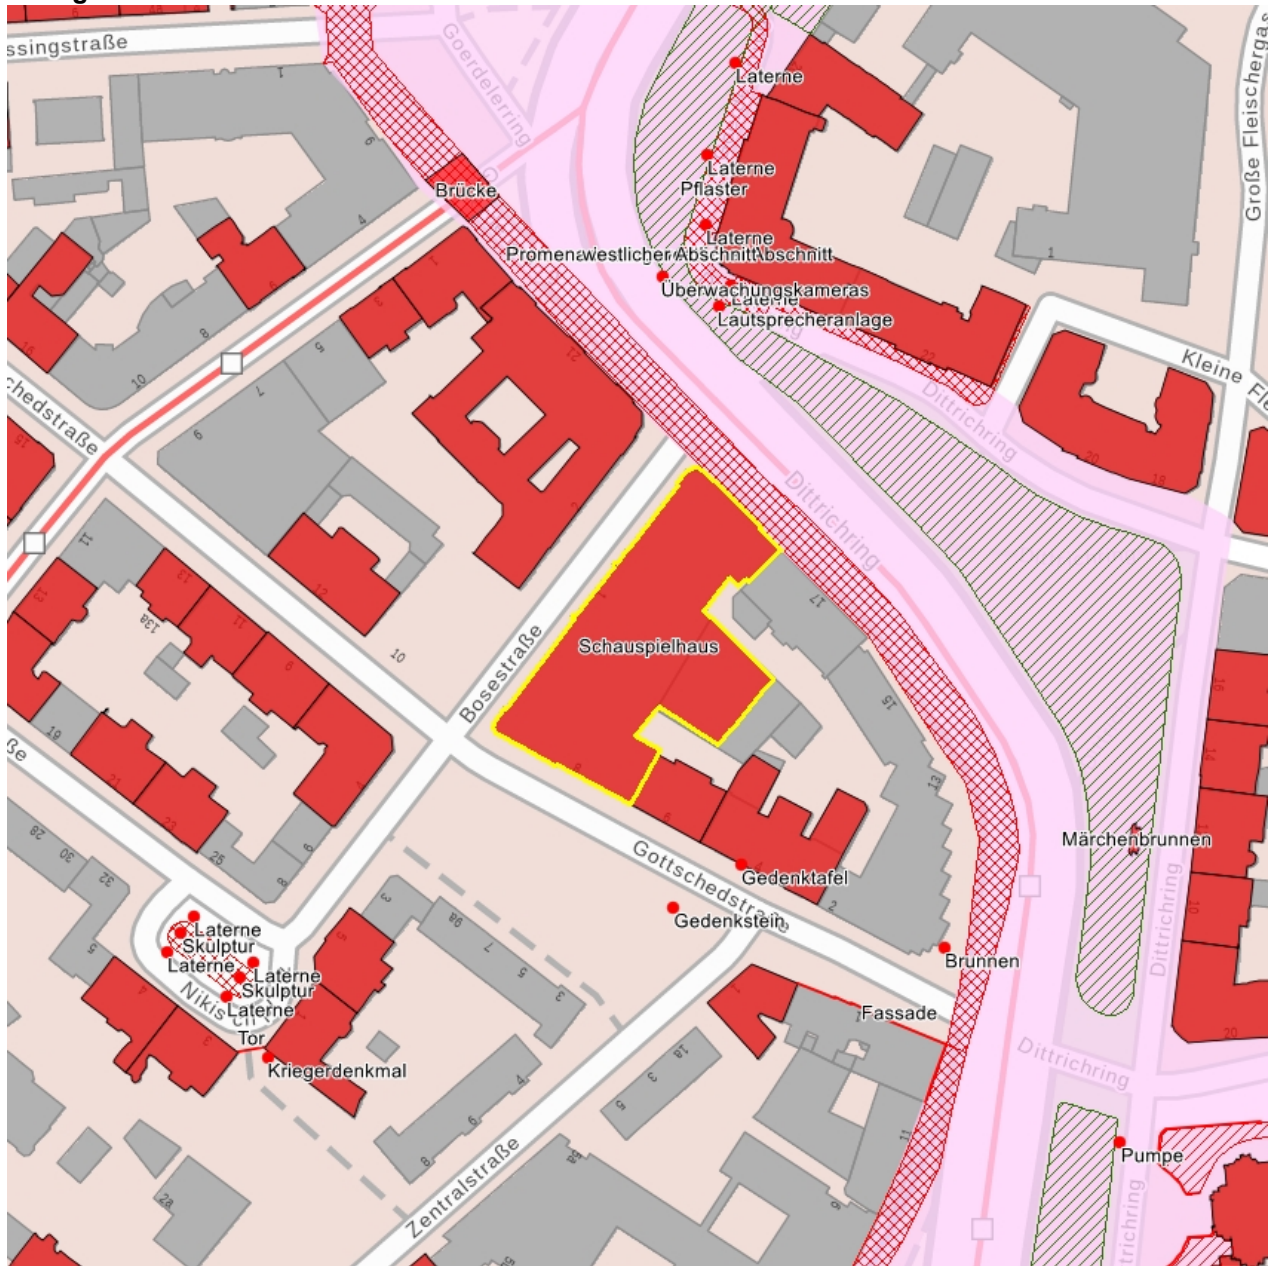

Datierung 1954-1957 (Theater)

Ausweisungsstelle Landesamt für Denkmalpflege Sachsen

Fotonummer
Aufnahmejahr
Fotograf
Beschreibung

F 09290964 C
2020
Nitzsche, Mathis
Theaterbau (Bosestraße 1 und Gottschedstraße 8); Ansicht
Bosestraße

Auszug aus der Denkmalkarte

Dieses Dokument ist gemäß der Creative Commons-Lizenz CC-BY-NC-ND urheberrechtlich geschützt.