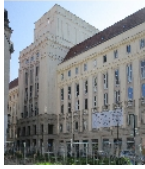

Datierung 1954-1957 (Theater)

Ausweisungsstelle Landesamt für Denkmalpflege Sachsen

Fotonummer
Aufnahmejahr
Fotograf
Beschreibung

F 09290964 C
2020
Nitzsche, Mathis
Theaterbau (Bosestraße 1 und Gottschedstraße 8); Ansicht
Bosestraße