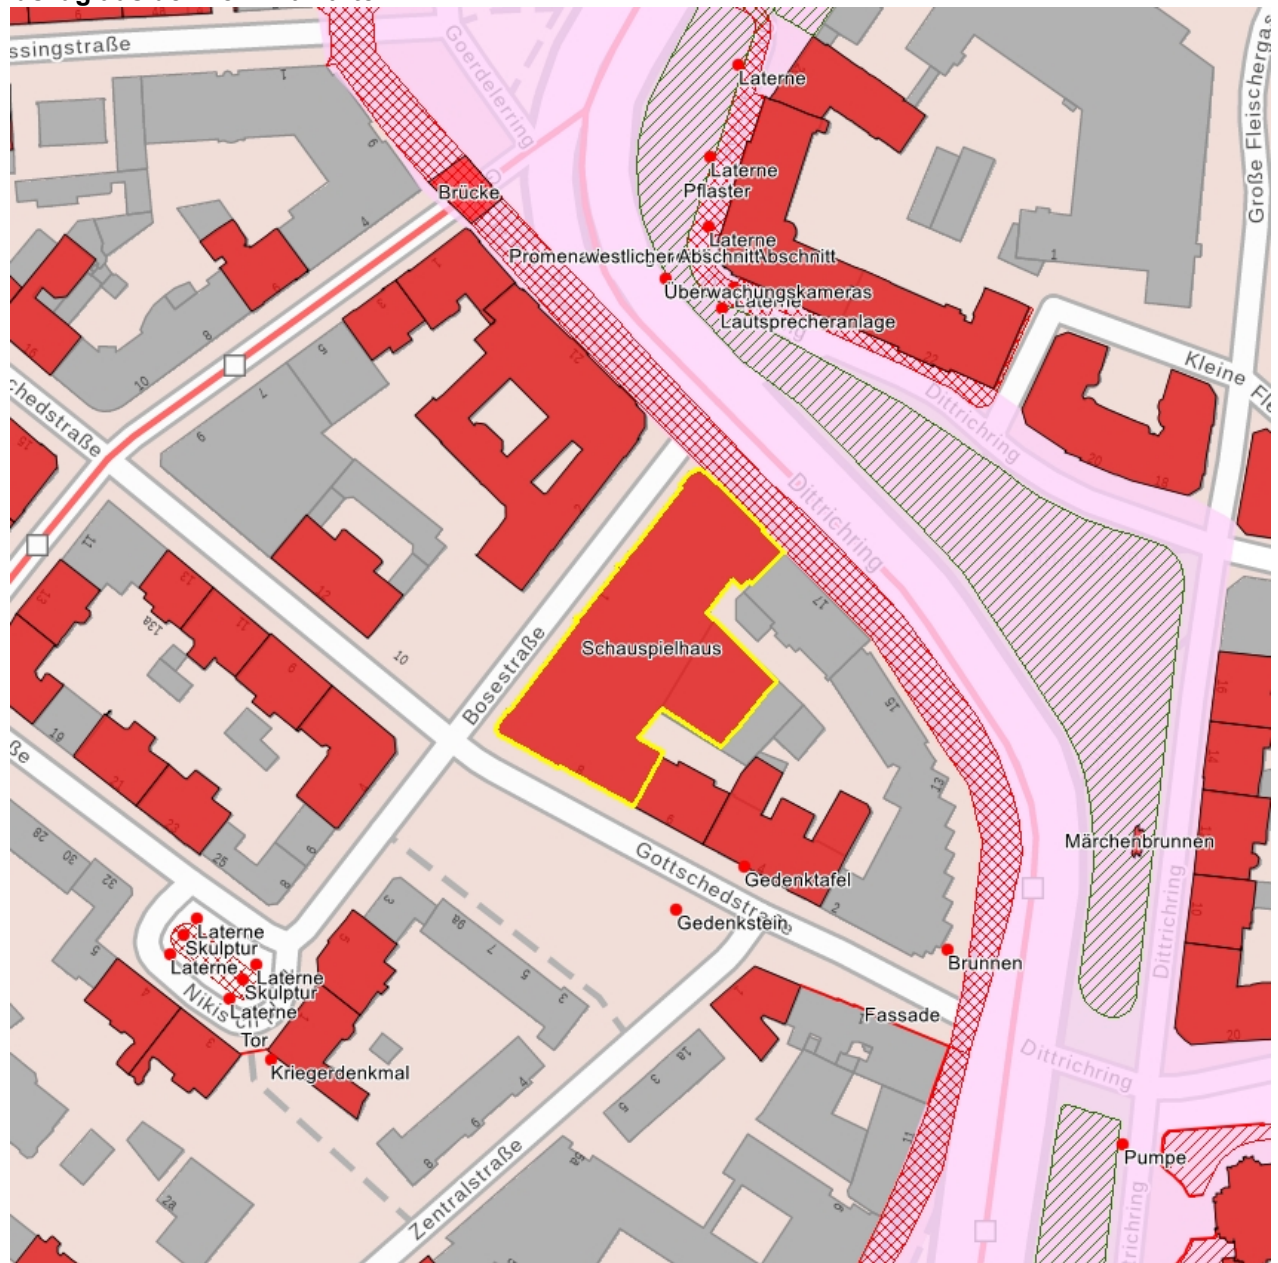

Auszug aus der Denkmalkarte

Dieses Dokument ist gemäß der Creative Commons-Lizenz CC-BY-NC-ND urheberrechtlich geschützt.

Obj.-Dok.-Nr.	09290964
Kreis	Leipzig, Stadt
Gemeinde	Leipzig, Stadt
Anschrift	Gottschedstraße 8
Gem. * Fl.-stck. * Flur	Leipzig * 3305
Bauwerksname	Schauspielhaus Leipzig; Centraltheater (ehem.)
Zusätzl.-Anschrift	Gottschedstraße 8 3305*Leipzig

Kurzcharakteristik

Theaterbau in geschlossener Bebauung in Ecklage (Anschrift: Bosedstraße 1 und Gottschedstraße 8), mit Lessingbüste und Gedenktafel; Putzfassaden mit Sandsteinelementen, in den Formen der nationalen Bautradition, Entwurf: Architektenkollektiv Karl Souradny, Franz Herbst, Rolf Brummer, städtebaulich markanter wirkungsvoller Bau von baugeschichtlichem, stadt- und theatergeschichtlichem Wert