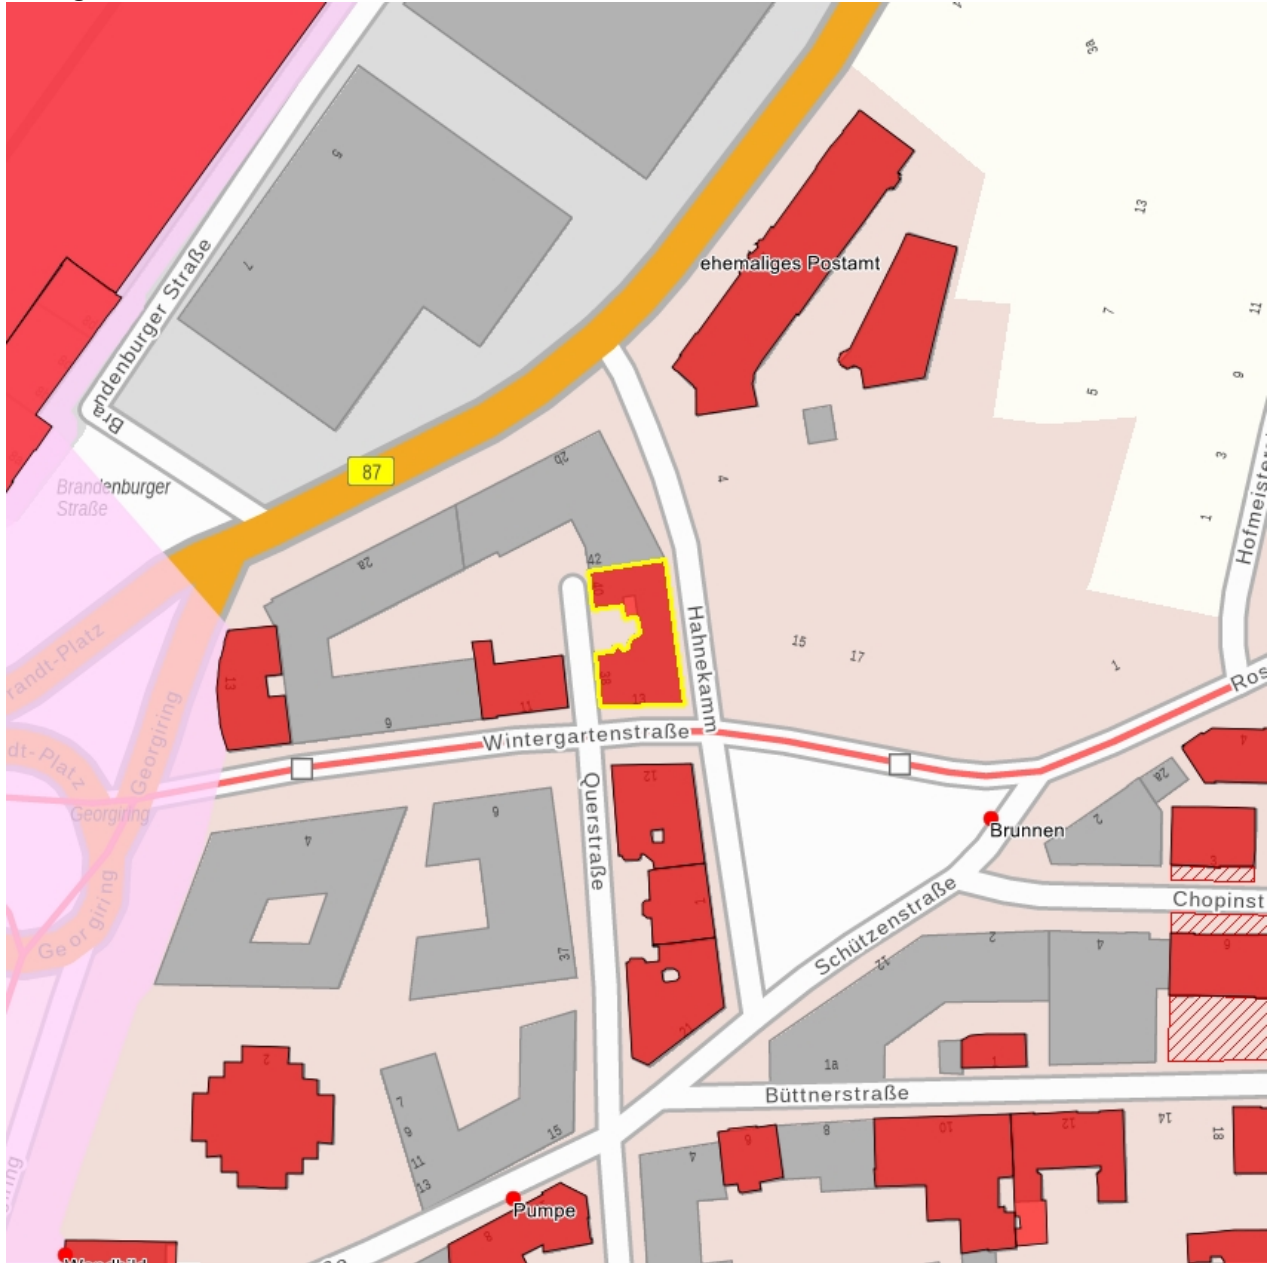

Datierung im Kern 1888 (Hotel); Umbau 1911 (Hotel)

Ausweisungsstelle Landesamt für Denkmalpflege Sachsen

Fotonummer
Aufnahmejahr
Fotograf
Beschreibung

F 09290660 B
2021
Nitzsche, Mathis
Hotel (Wintergartenstraße 13 und Hahnekamm 3) in offener
Bebauung und in Ecklage

Auszug aus der Denkmalkarte

Dieses Dokument ist gemäß der Creative Commons-Lizenz CC-BY-NC-ND urheberrechtlich geschützt.