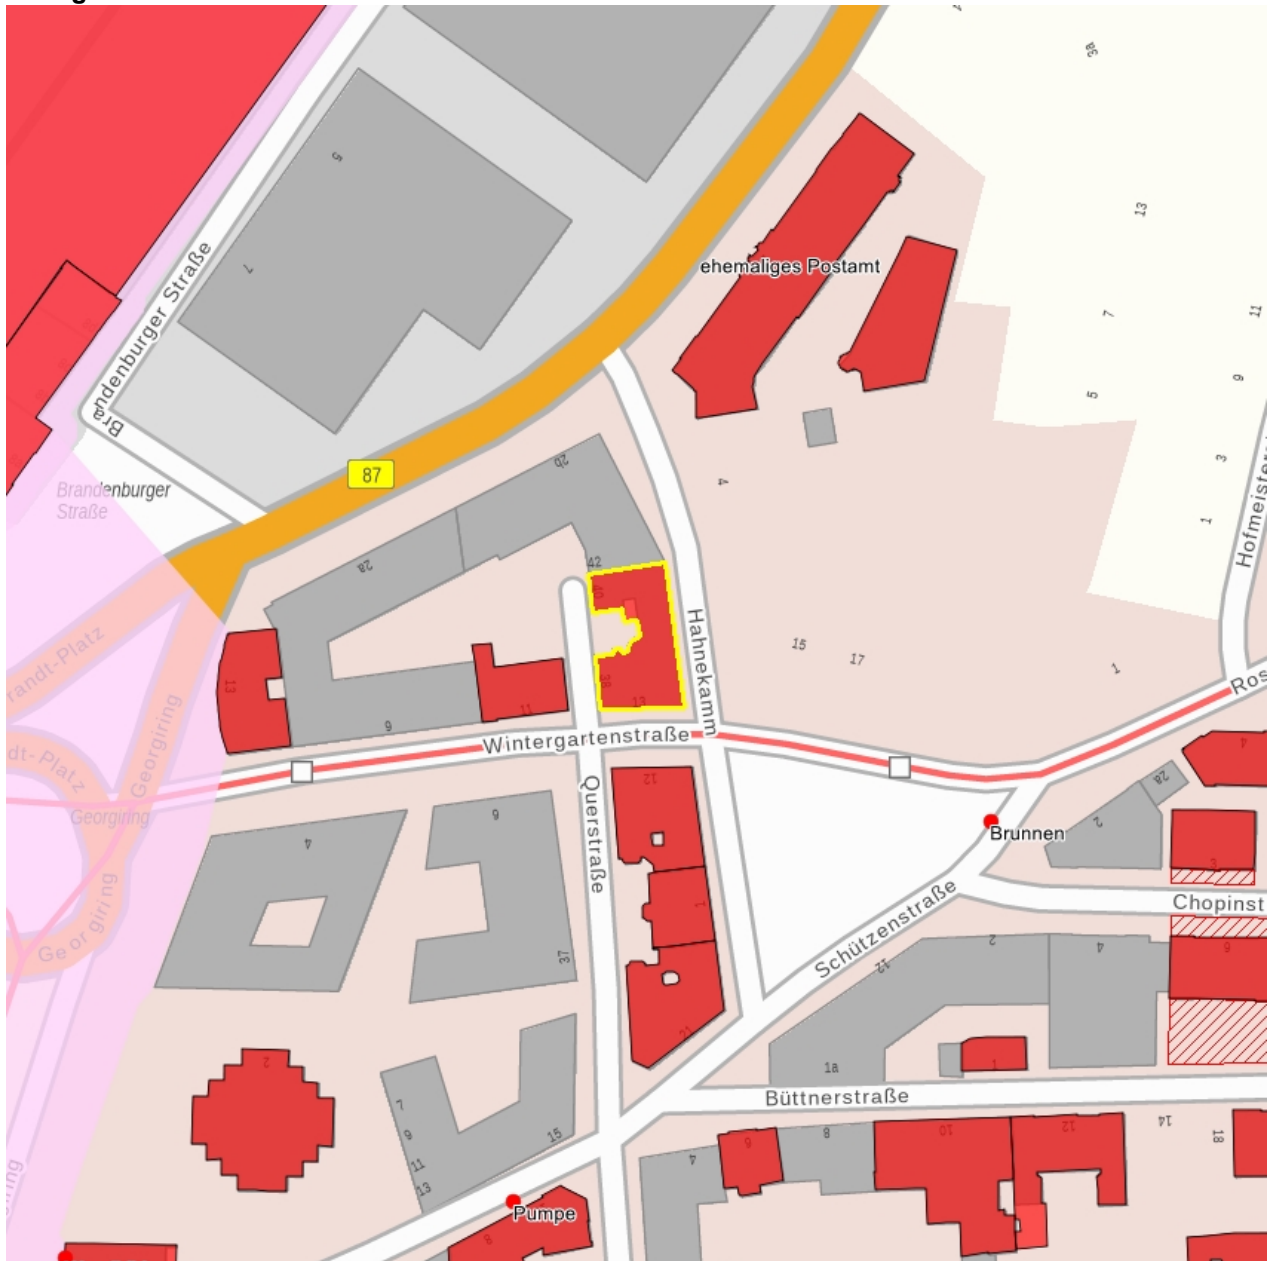

Auszug aus der Denkmalkarte

Dieses Dokument ist gemäß der Creative Commons-Lizenz CC-BY-NC-ND urheberrechtlich geschützt.

Obj.-Dok.-Nr.	09290660
Kreis	Leipzig, Stadt
Gemeinde	Leipzig, Stadt
Anschrift	Hahnekamm 3
Gem. * Fl-stck. * Flur	Leipzig * 1869
Bauwerksname	Hotel Bayrischer Hof (ehem.)
Zusätzl.-Anschrift	Hahnekamm 3 1869*Leipzig

Kurzcharakteristik

Hotel (Anschrift: Wintergartenstraße 13 und Hahnekamm 3) in offener Bebauung und in Ecklage; sparsam dekorierte Putzfassade, Dreiflügelbau, Fassade im Reformstil der Zeit um 1910, im Kern älteres Gebäude, ortsentwicklungsgeschichtlich, baugeschichtlich und städtebaulich von Bedeutung, Erinnerungswert