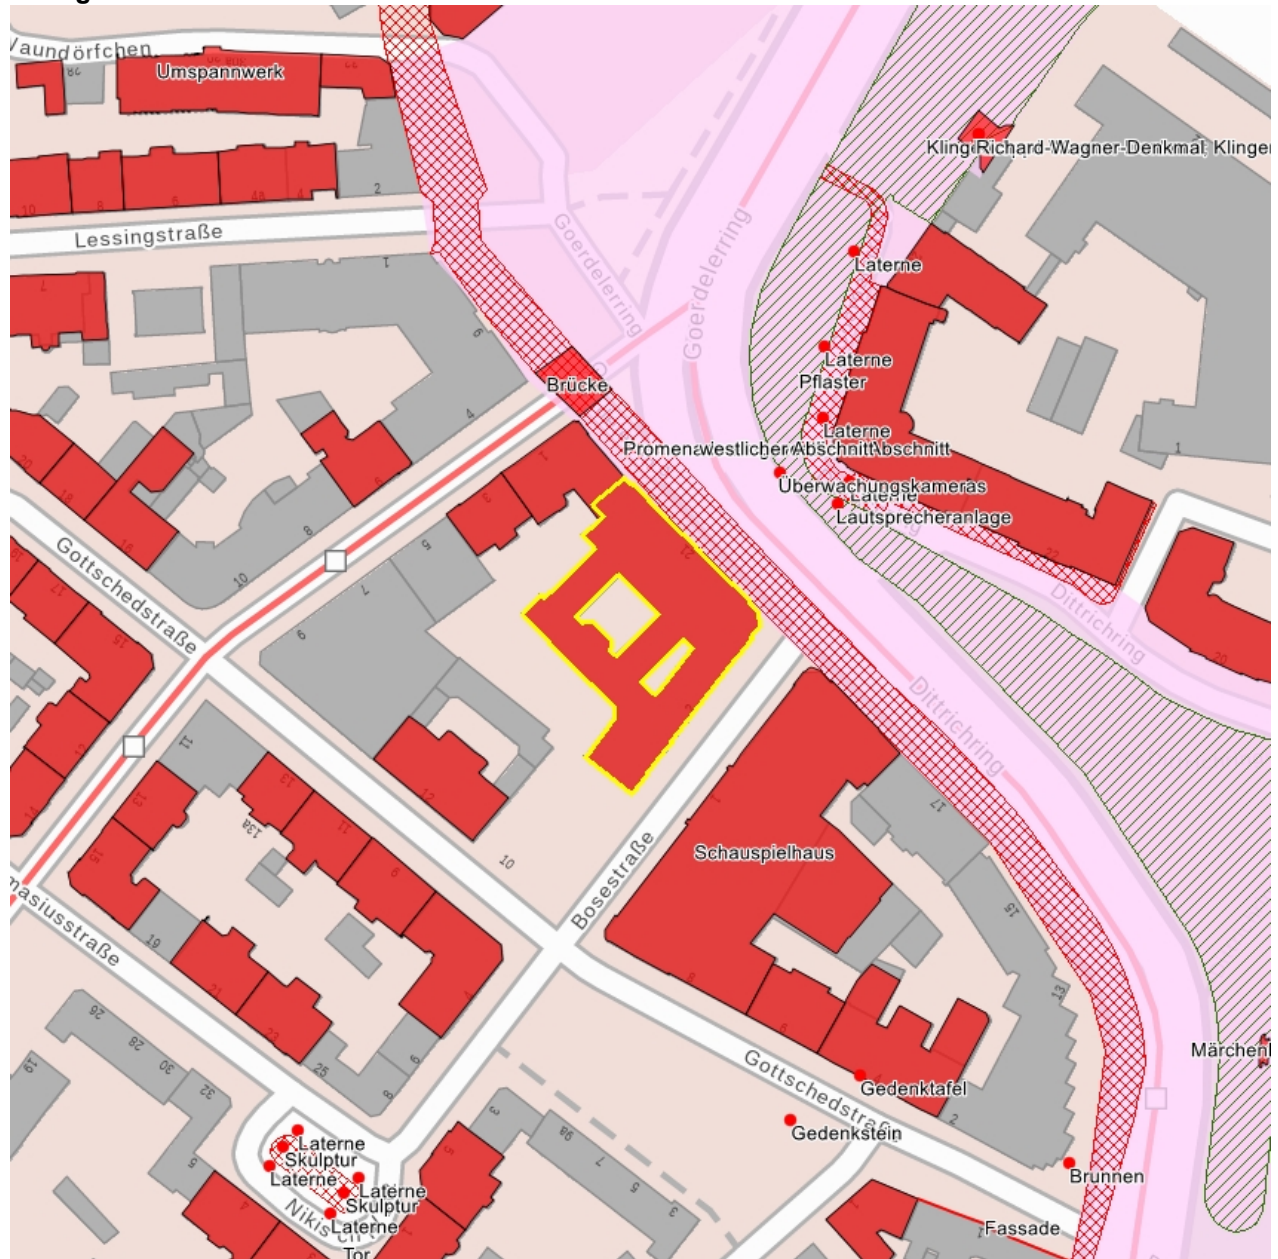

Geschäftshaus (Anschrift: Bosestraße 2 und Dittrichring 21) in Ecklage und ehemals geschlossener Bebauung; prachtvolle neobarocke Sandsteinfassade mit Kolossalgliederung, großartiger markanter Geschäftshausbau mit städtebaulicher Wirkung, bau- und stadtgeschichtlich bedeutsam, überregional von Bedeutung

Datierung 1908 (Geschäftshaus)

Ausweisungsstelle Landesamt für Denkmalpflege Sachsen

Fotonummer
Aufnahmejahr
Fotograf
Beschreibung

F 09290015 B
2019
Nitzsche, Mathis
Geschäftshaus (Bosestraße 2 und Dittrichring 21)

Auszug aus der Denkmalkarte

Dieses Dokument ist gemäß der Creative Commons-Lizenz CC-BY-NC-ND urheberrechtlich geschützt.