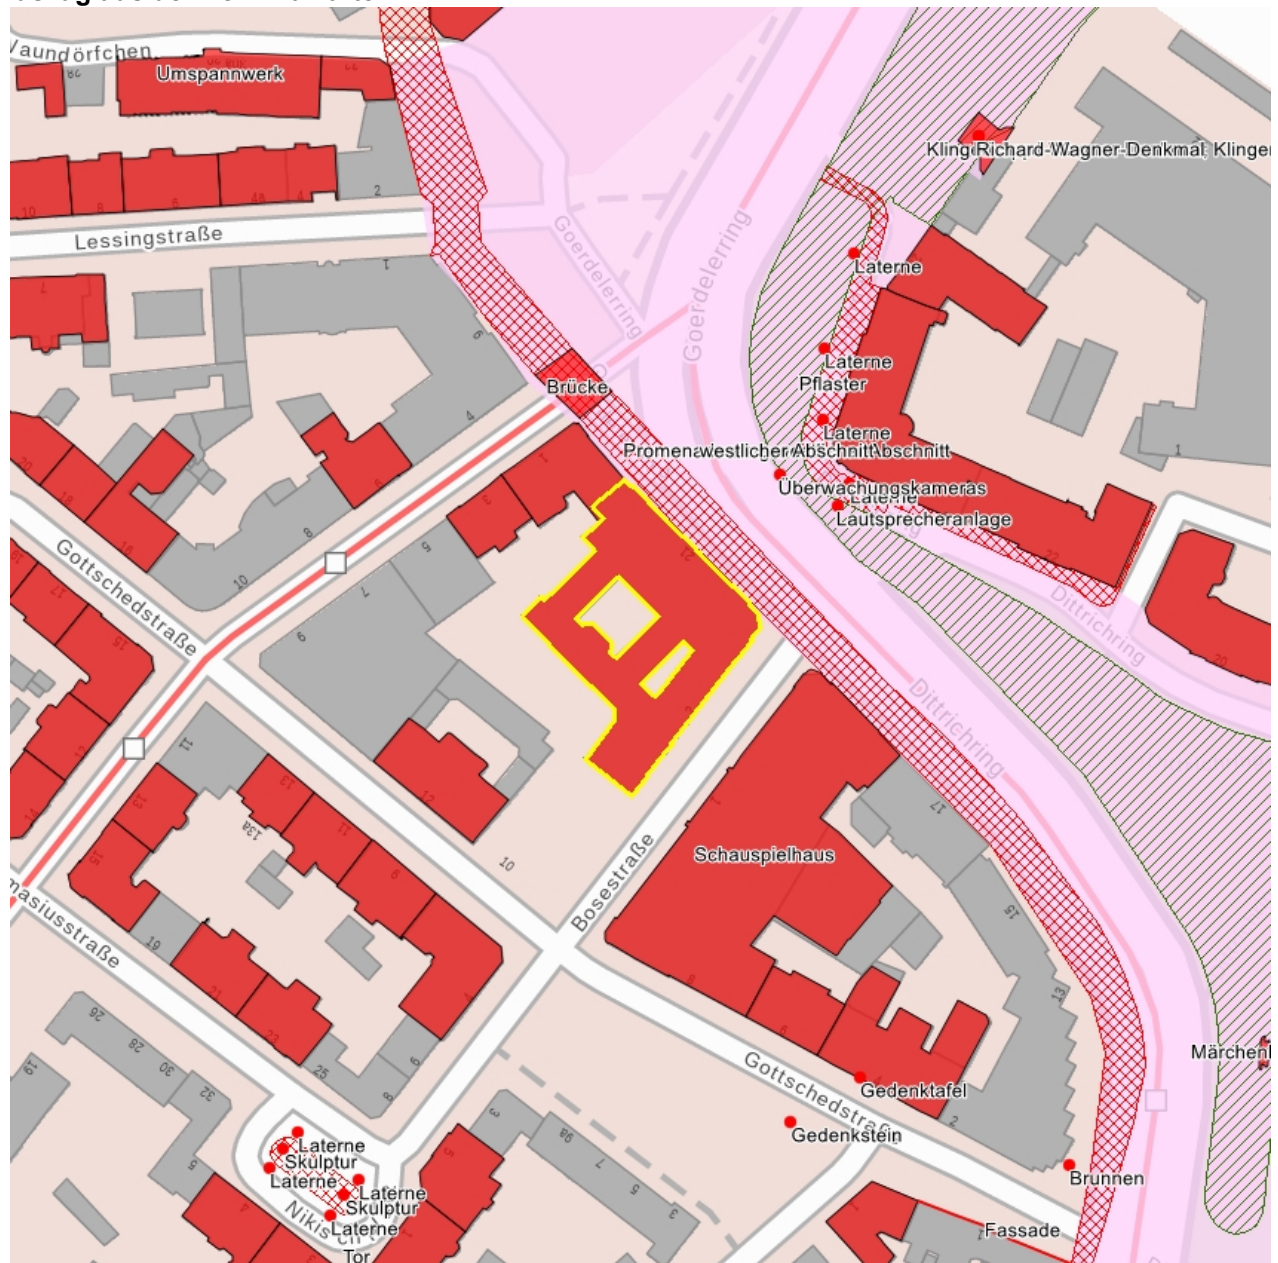

Auszug aus der Denkmalkarte

Dieses Dokument ist gemäß der Creative Commons-Lizenz CC-BY-NC-ND urheberrechtlich geschützt.

Obj.-Dok.-Nr.	09290015	
Kreis	Leipzig, Stadt	
Gemeinde	Leipzig, Stadt	
Anschrift	Bosestraße 2	
Gem. * Fl.-stck. * Flur	Leipzig * 2187/1	
Bauwerksname	Leipziger Lebensversicherungs-Gesellschaft (Alte Leipziger) (ehem.); heute Hochschule für Musik und Theater »Felix Mendelssohn Bartholdy«	
Zusätzl.-Anschrift	Bosestraße 2	2187/1*Leipzig
Kurzcharakteristik