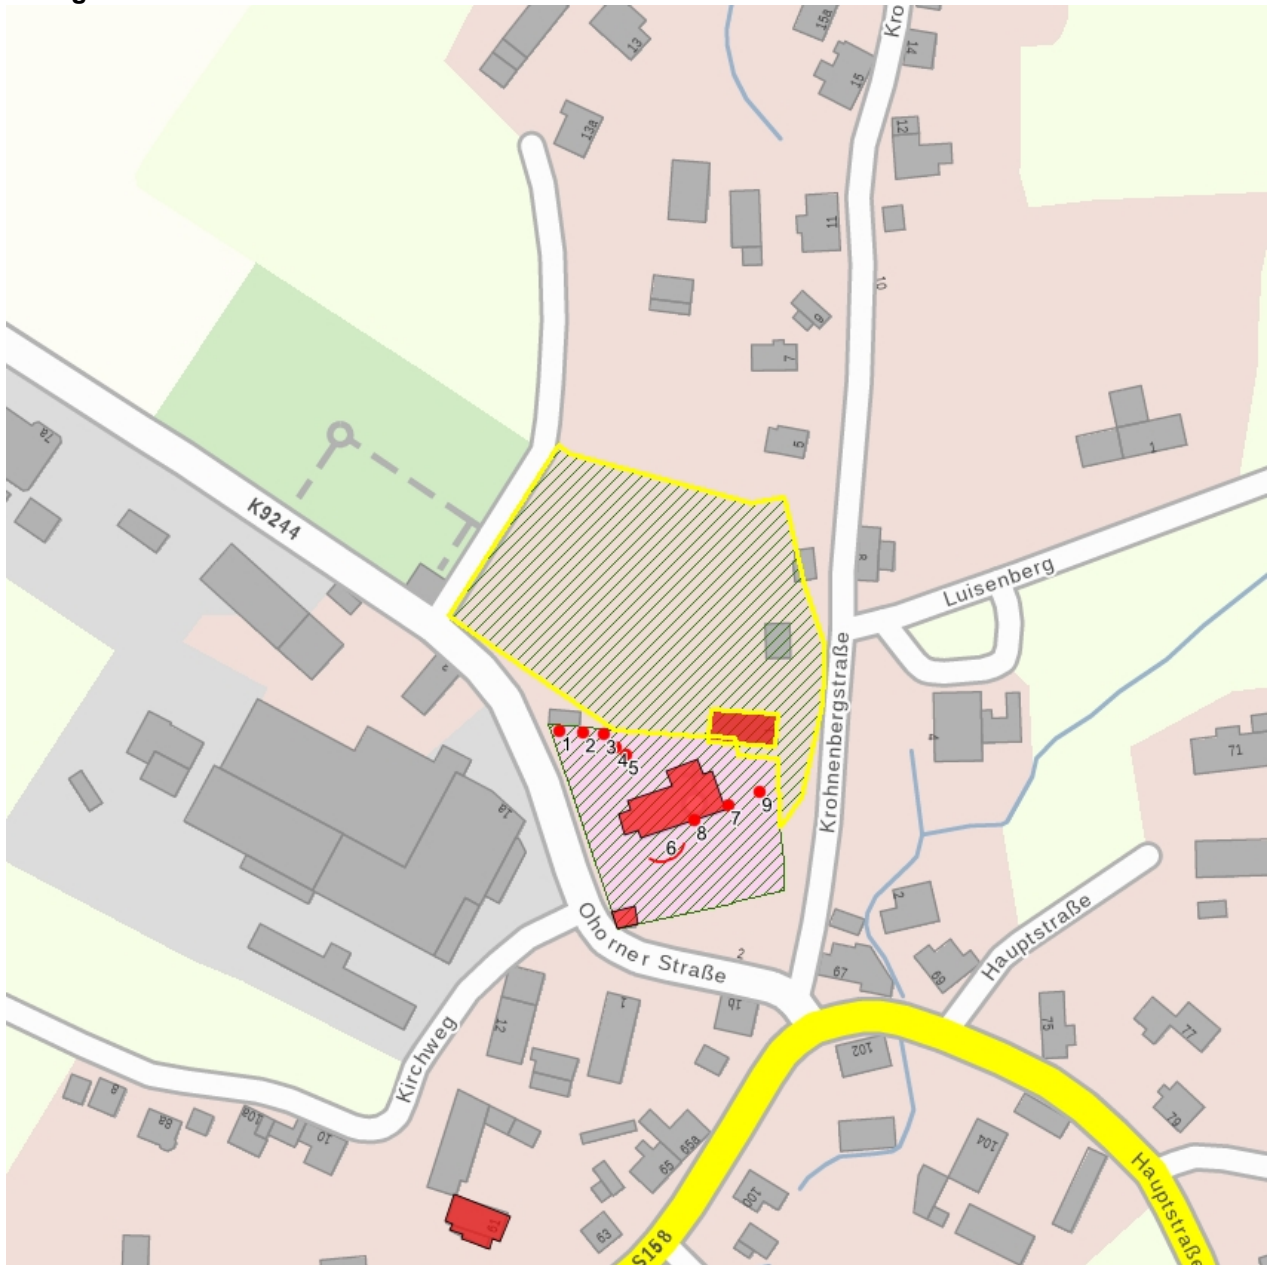

Auszug aus der Denkmalkarte

Dieses Dokument ist gemäß der Creative Commons-Lizenz CC-BY-NC-ND urheberrechtlich geschützt.