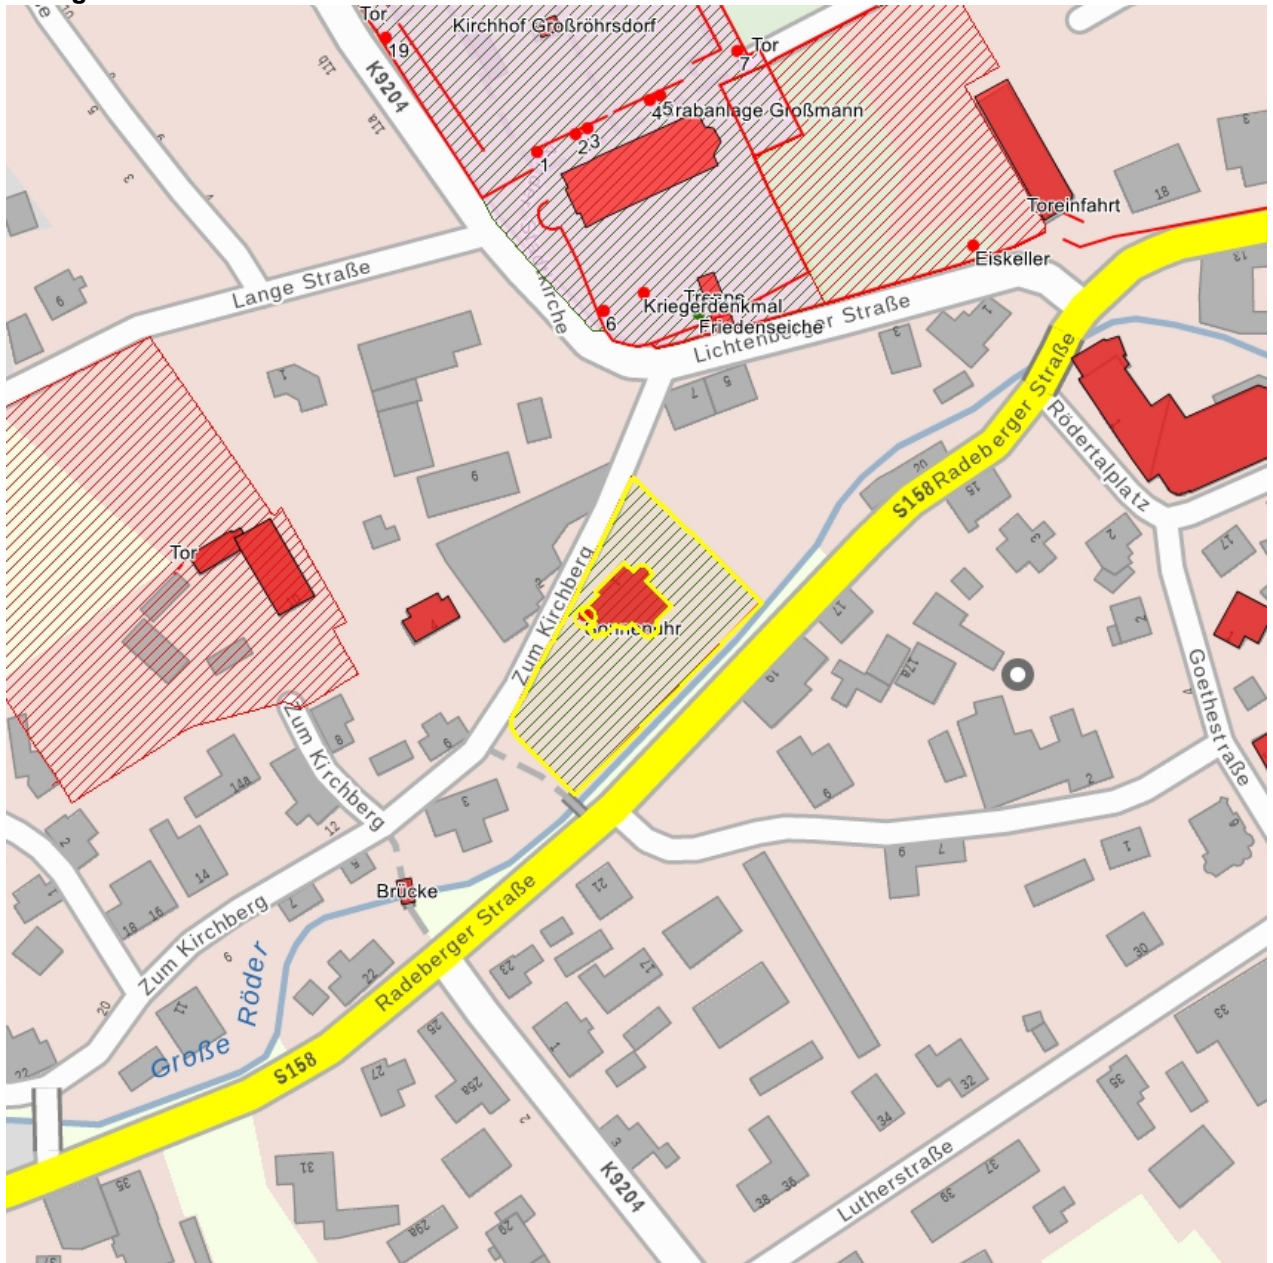

Auszug aus der Denkmalkarte

Dieses Dokument ist gemäß der Creative Commons-Lizenz CC-BY-NC-ND urheberrechtlich geschützt.