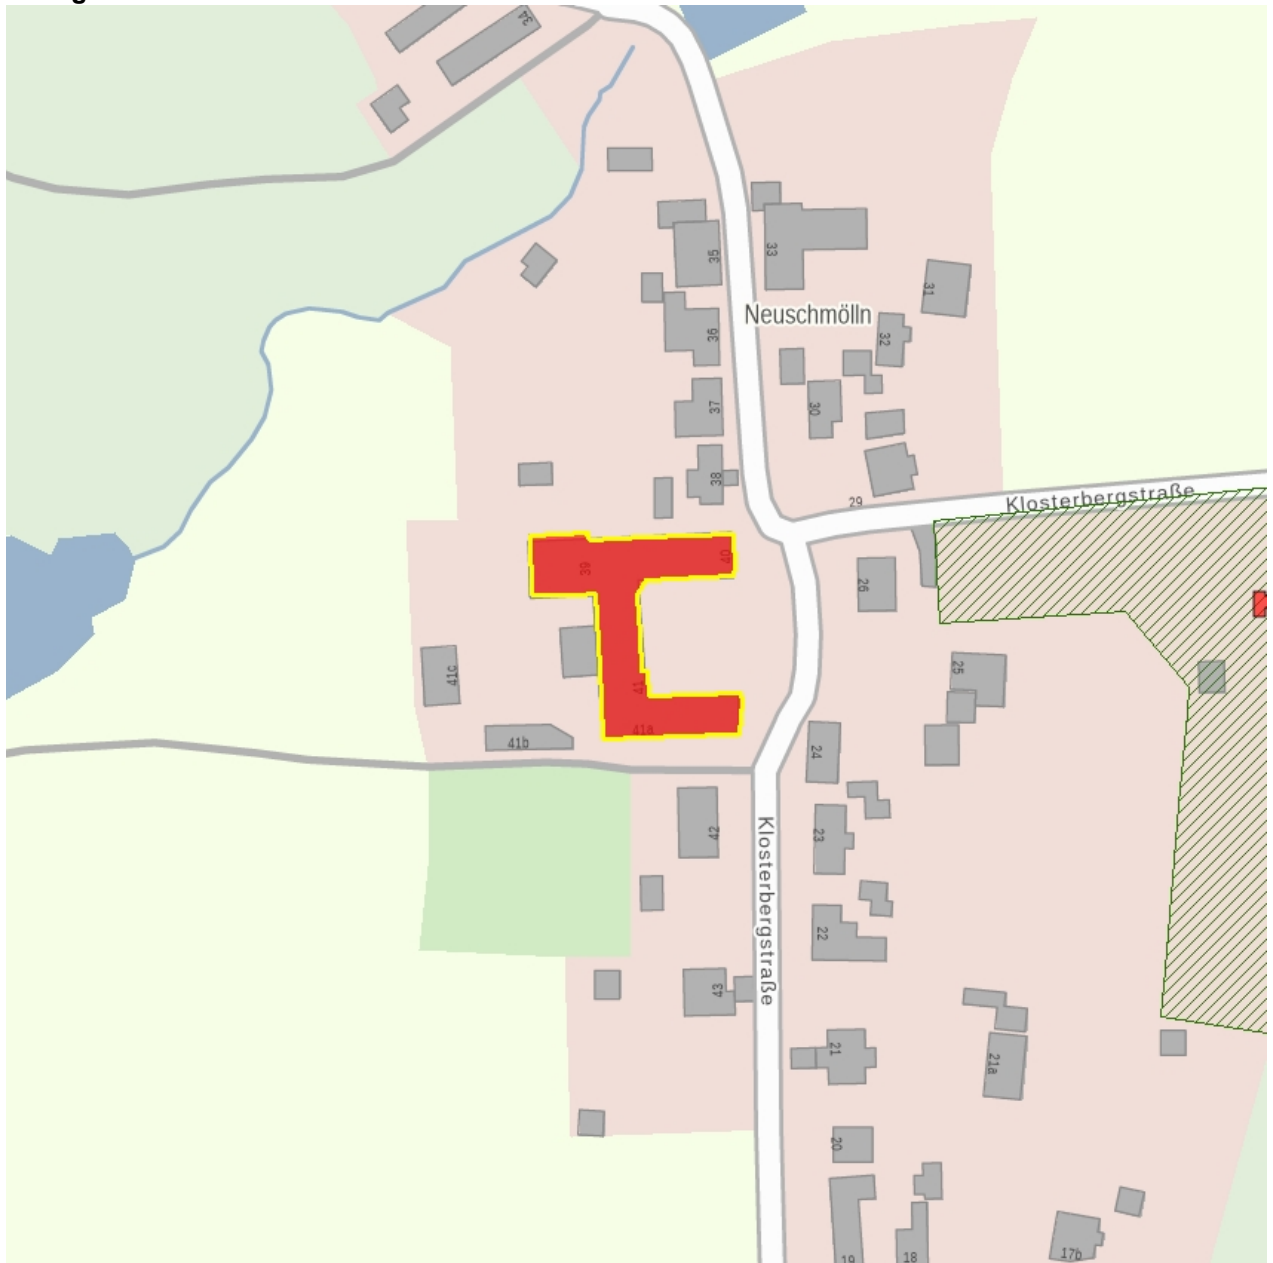

## Kulturdenkmale im Freistaat Sachsen - Denkmaldokument

<b>Obj.-Dok.-Nr.</b>	09289082
<b>Kreis</b>	Bautzen
<b>Gemeinde</b>	Schmölln-Putzkau
<b>Anschrift</b>	Klosterbergstraße 40; 41
<b>Gem. * Fl-stck. * Flur</b>	Schmölln * 1042e; 1042d
<b>Bauwerksname</b>	Rittergut Neuschmölln

### Kurzcharakteristik

Drei Wirtschaftsgebäude eines ehem Rittergutes über hufeisenförmigem Grundriss; Westseite Wohnhaus mit Turmaufsatz, nördlicher und südlicher Gebäudetrakt Ställe, baugeschichtlich und ortsgeschichtlich von Bedeutung

<b>Datierung</b>	19. Jh. (Wirtschaftsgebäude)
<b>Ausweisungsstelle</b>	Landesamt für Denkmalpflege Sachsen

**Auszug aus der Denkmalkarte**

**Dieses Dokument ist gemäß der Creative Commons-Lizenz CC-BY-NC-ND urheberrechtlich geschützt.**