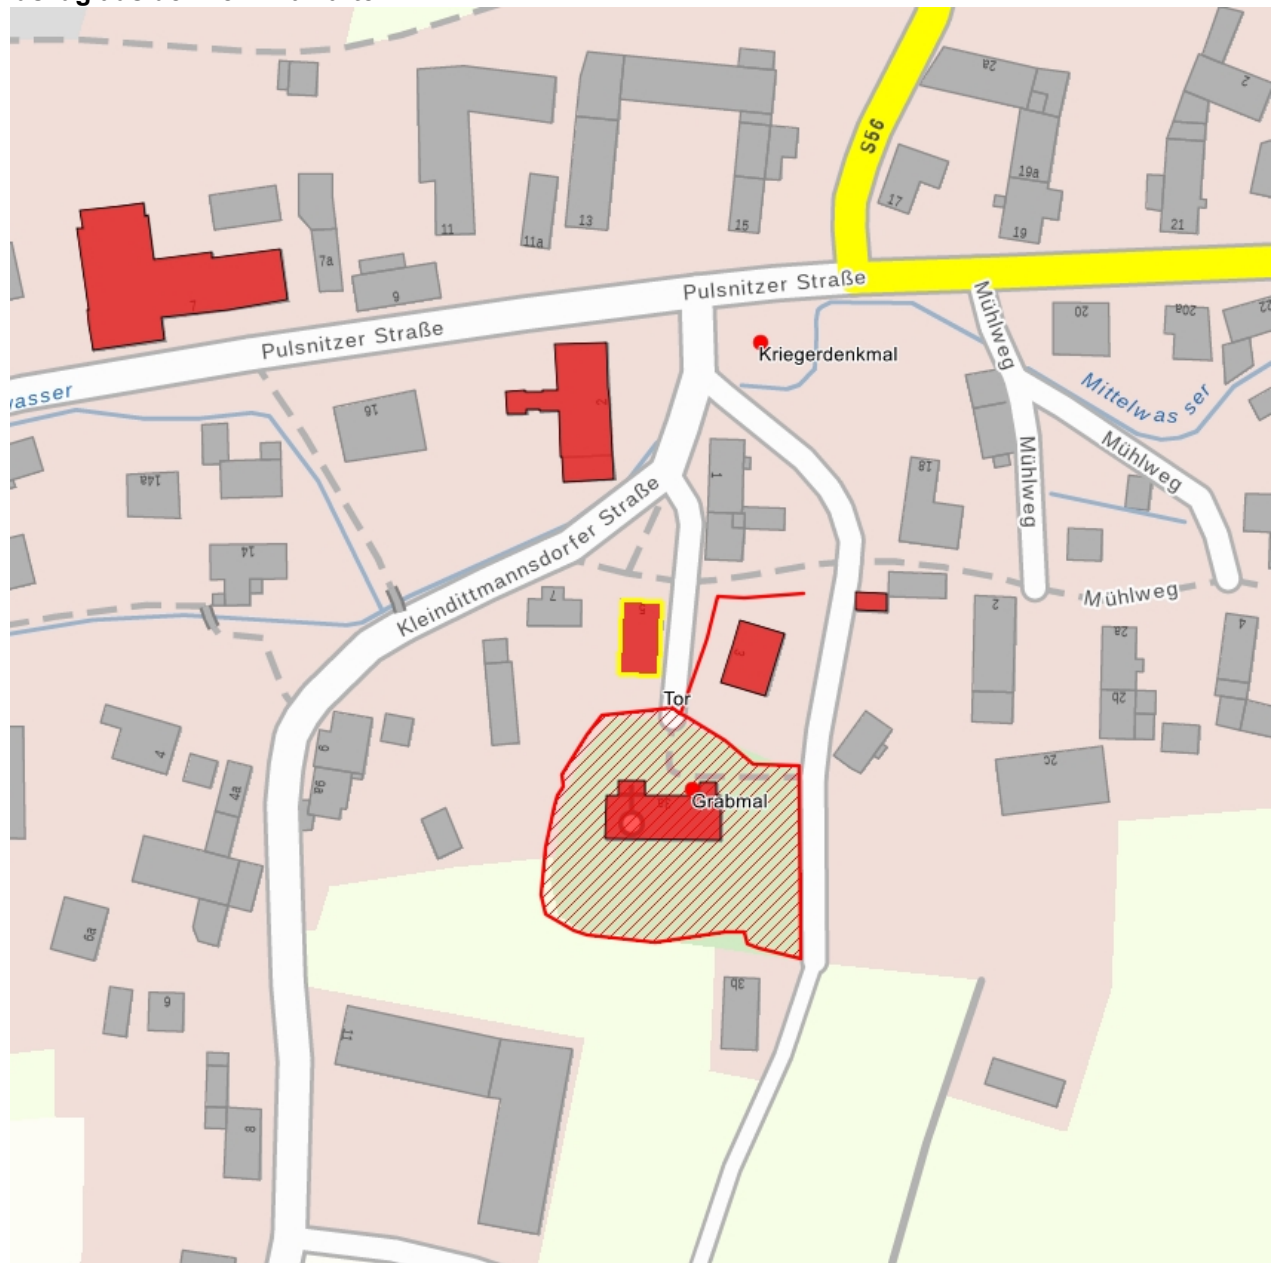

Auszug aus der Denkmalkarte

Dieses Dokument ist gemäß der Creative Commons-Lizenz CC-BY-NC-ND urheberrechtlich geschützt.