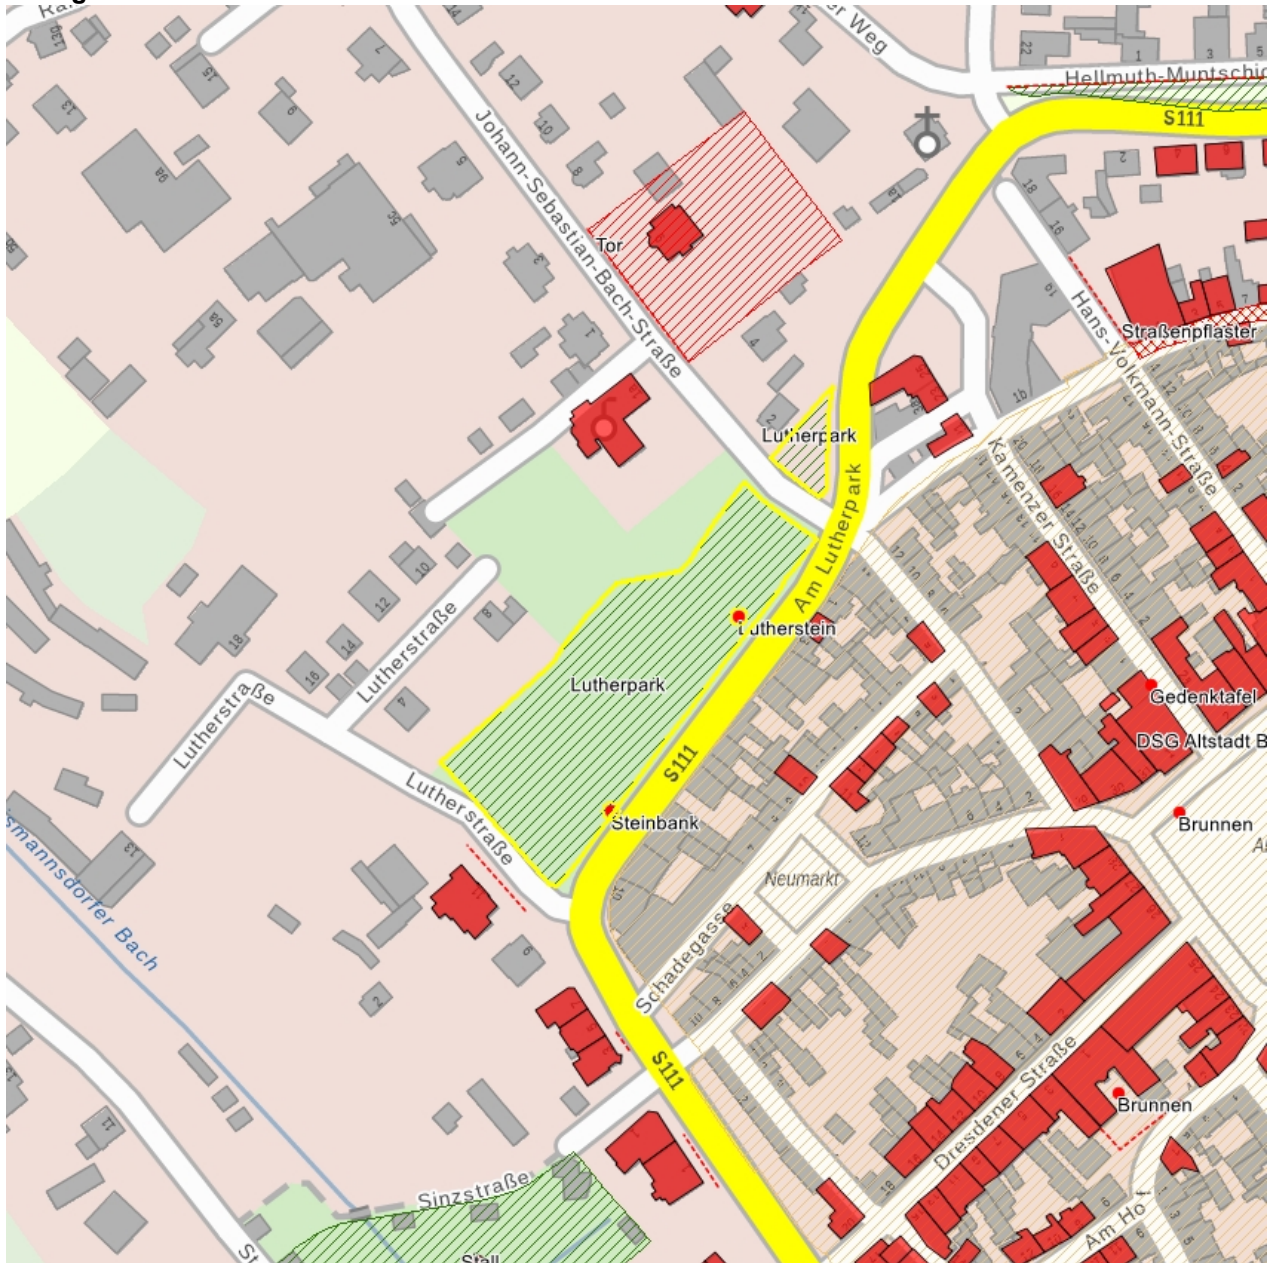

Datierung 19. Jh. (Parkanlage); 1917 (Luthereiche); 1913 (Gedenkstein Stadtbrand); 1917 (Luthergedenkstein)

Ausweisungsstelle Landesamt für Denkmalpflege Sachsen

Fotonummer

F 09288467 D

Aufnahmejahr

2013

Fotograf

Kober-C., Ragnhild

Beschreibung

Bodenrelief und Gehölzbestand von NO Johann-Sebastian-Bach-Straße

Auszug aus der Denkmalkarte

Dieses Dokument ist gemäß der Creative Commons-Lizenz CC-BY-NC-ND urheberrechtlich geschützt.